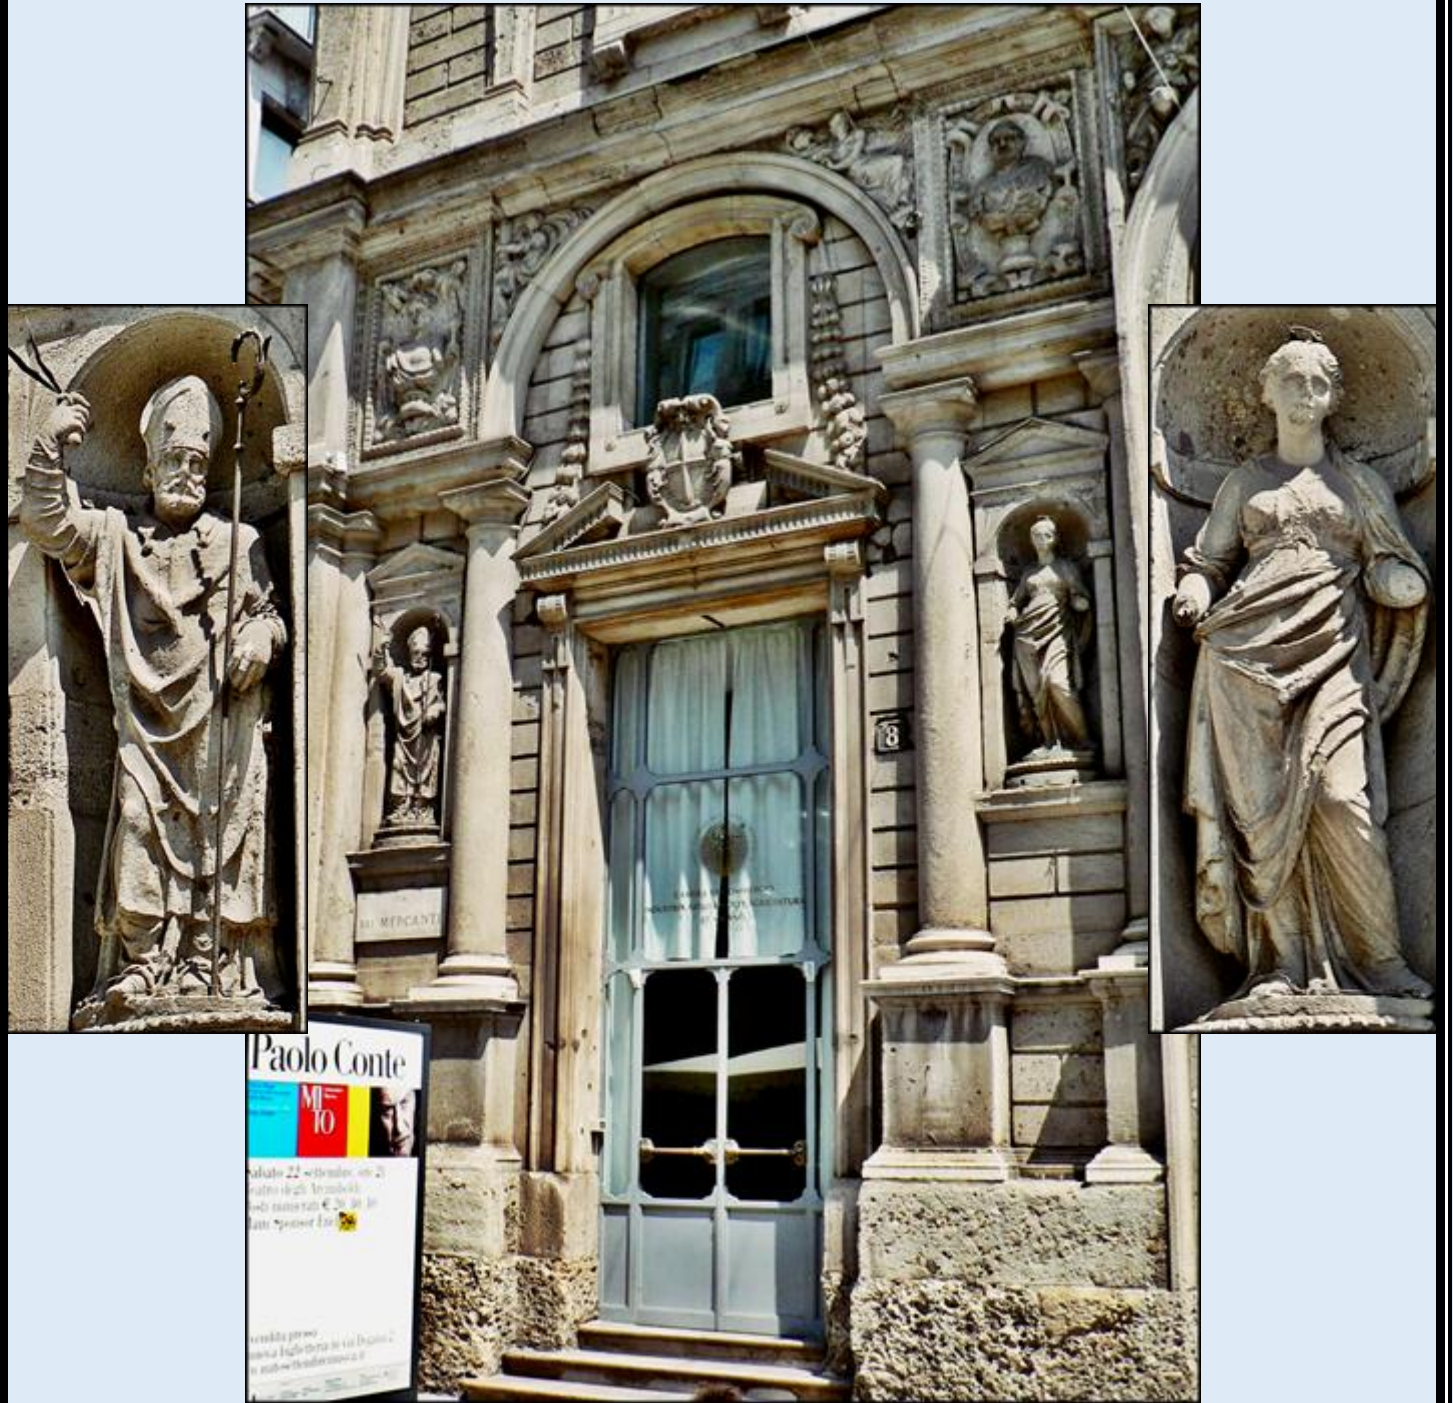

MIEJSCA PAMIĘCI
Włochy – Mediolan
Palazzo dei Giureconsulti

wejście główne

wejsće boczne

zdjęcia: Jan Nitecki

[POWRÓT DO STRONY GŁÓWNEJ IKONOGRAFII](#)