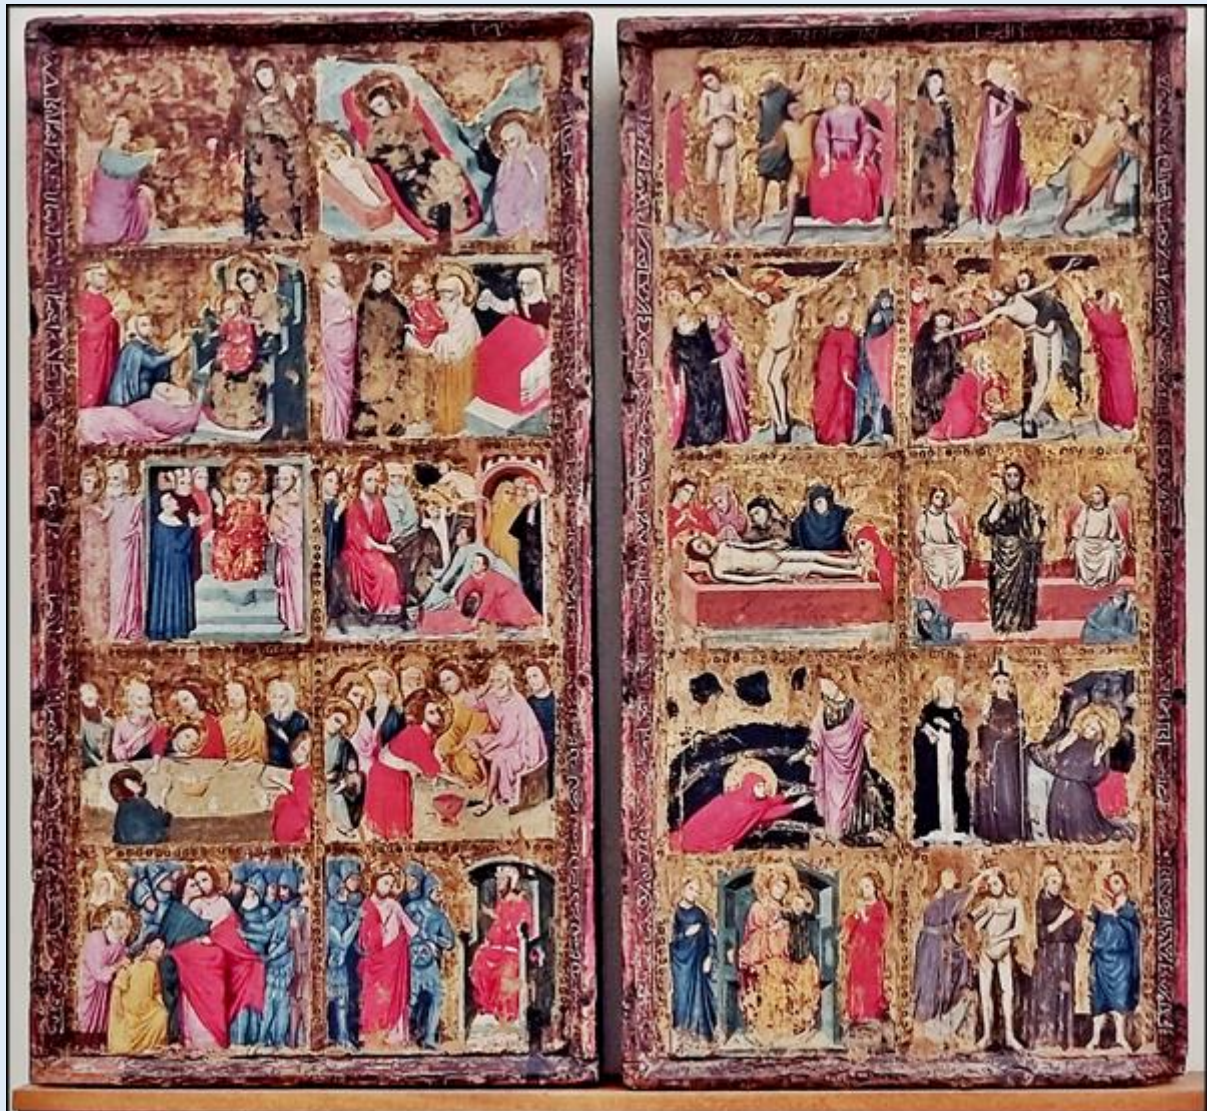

MIEJSCA PAMIĘCI

Włochy – Bolonia

Bolońska Pinakoteka Narodowa

**PINACOTECA
NAZIONALE
DI BOLOGNA**

zdjęcia: as

[POWRÓT DO STRONY GŁÓWNEJ IKONOGRAFII](#)