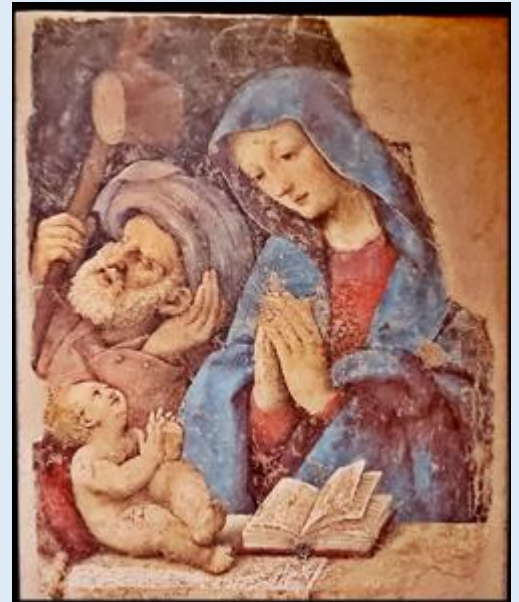

MIEJSCA PAMIĘCI

Włochy – Bolonia

Bolońska Pinakoteka Narodowa

**PINACOTECA
NAZIONALE
DI BOLOGNA**

zdjęcia: as

[POWRÓT DO STRONY GŁÓWNEJ IKONOGRAFII](#)