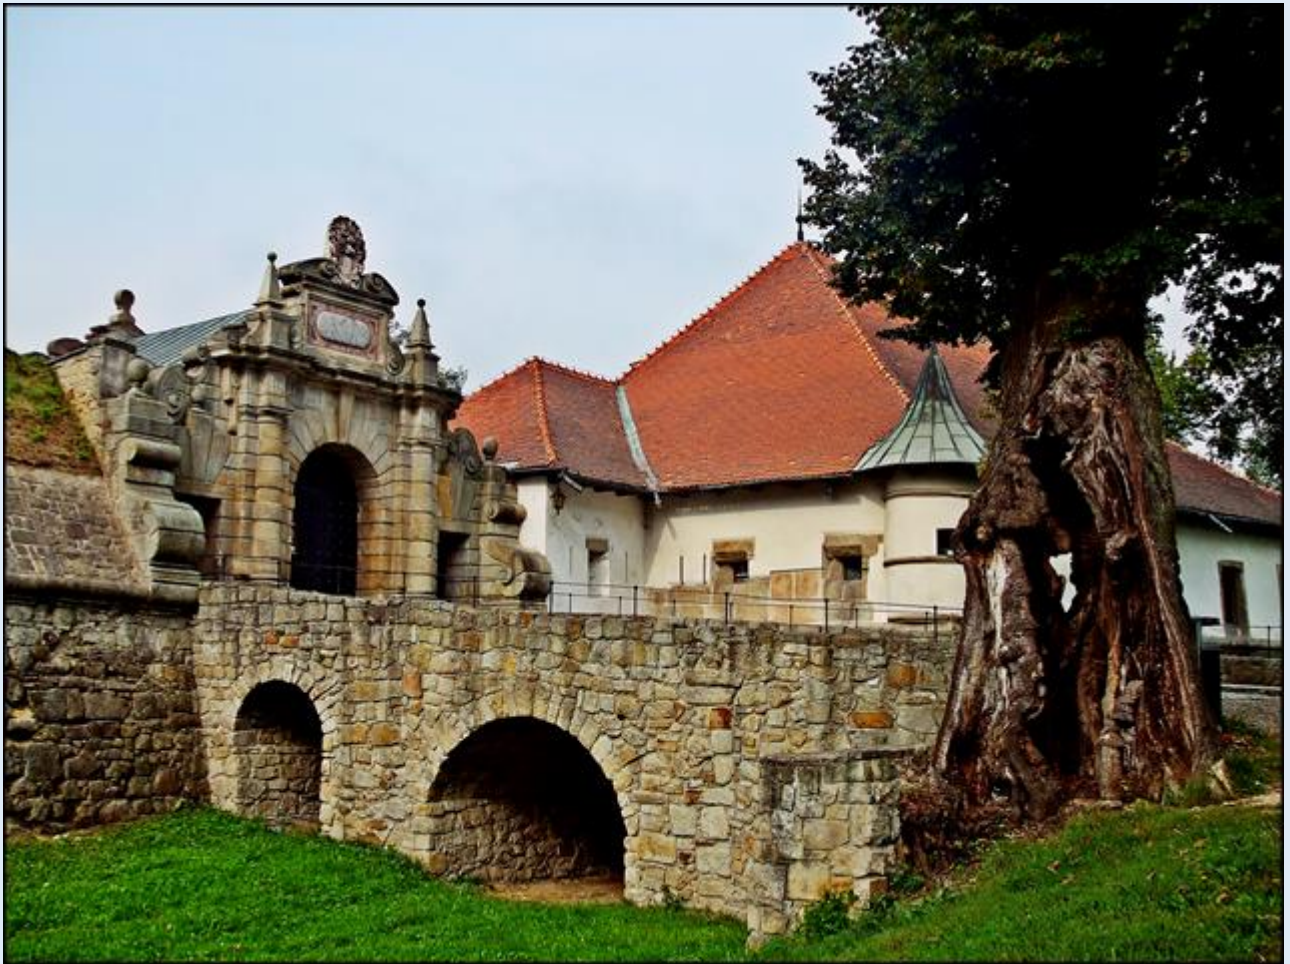

MIEJSCA PAMIĘCI (Stary) Wiśnicz Zamek

zdjęcia: *Jan Nitecki*

zdjęcia w czerwonym obramowaniu zapożyczono z:
<https://edd.nid.pl/wydarzenia/zamek-kmitow-i-lubomirskich-w-wisniczu-zaprasza/>

Uzupełnienie tsw z 2009 r.