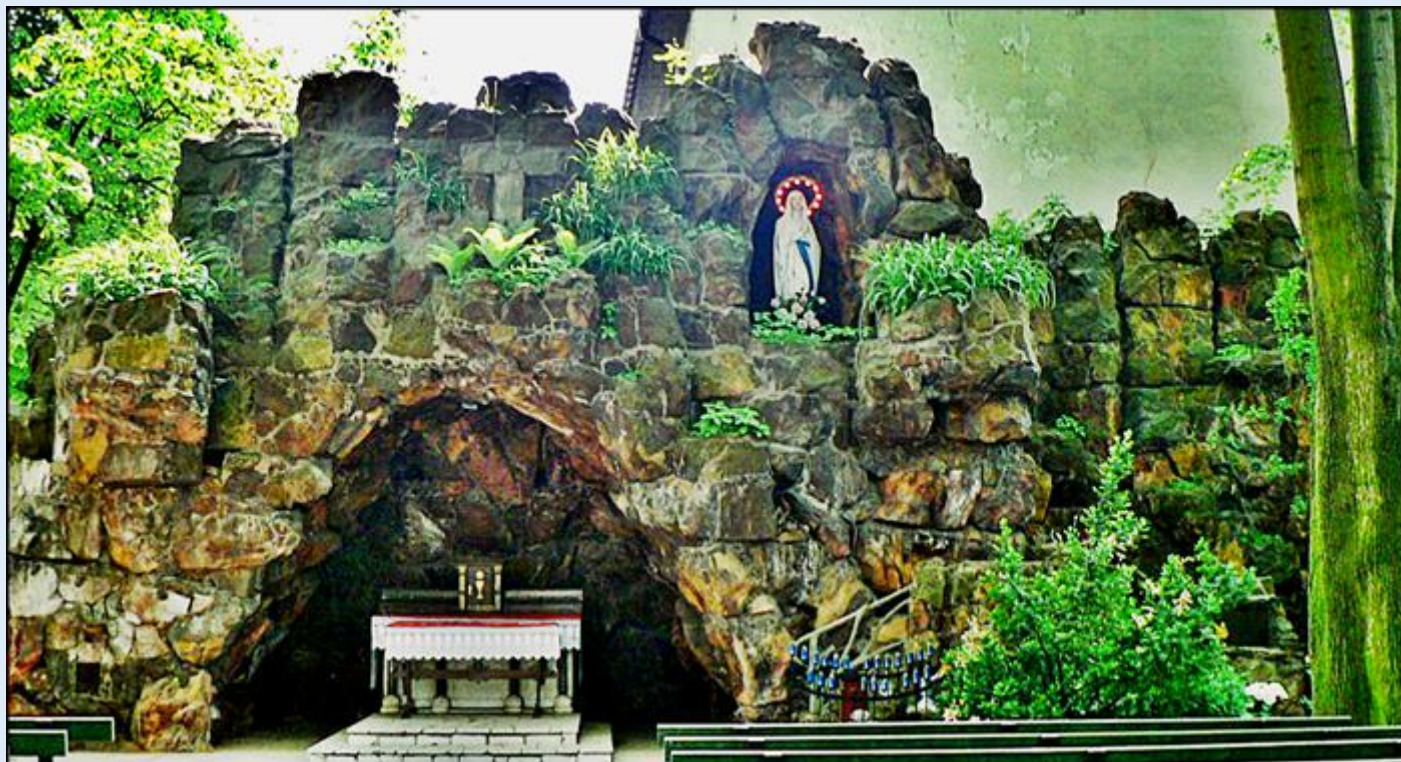

MIEJSCA PAMIĘCI

Wieluń – przy [Ko. OO. Franciszkanów](#) [Tablica 'Ofiarom Zesłania na Sybir'](#)

zdjęcia: Jan Nitecki

[POWRÓT DO STRONY GŁÓWNEJ IKONOGRAFII](#)