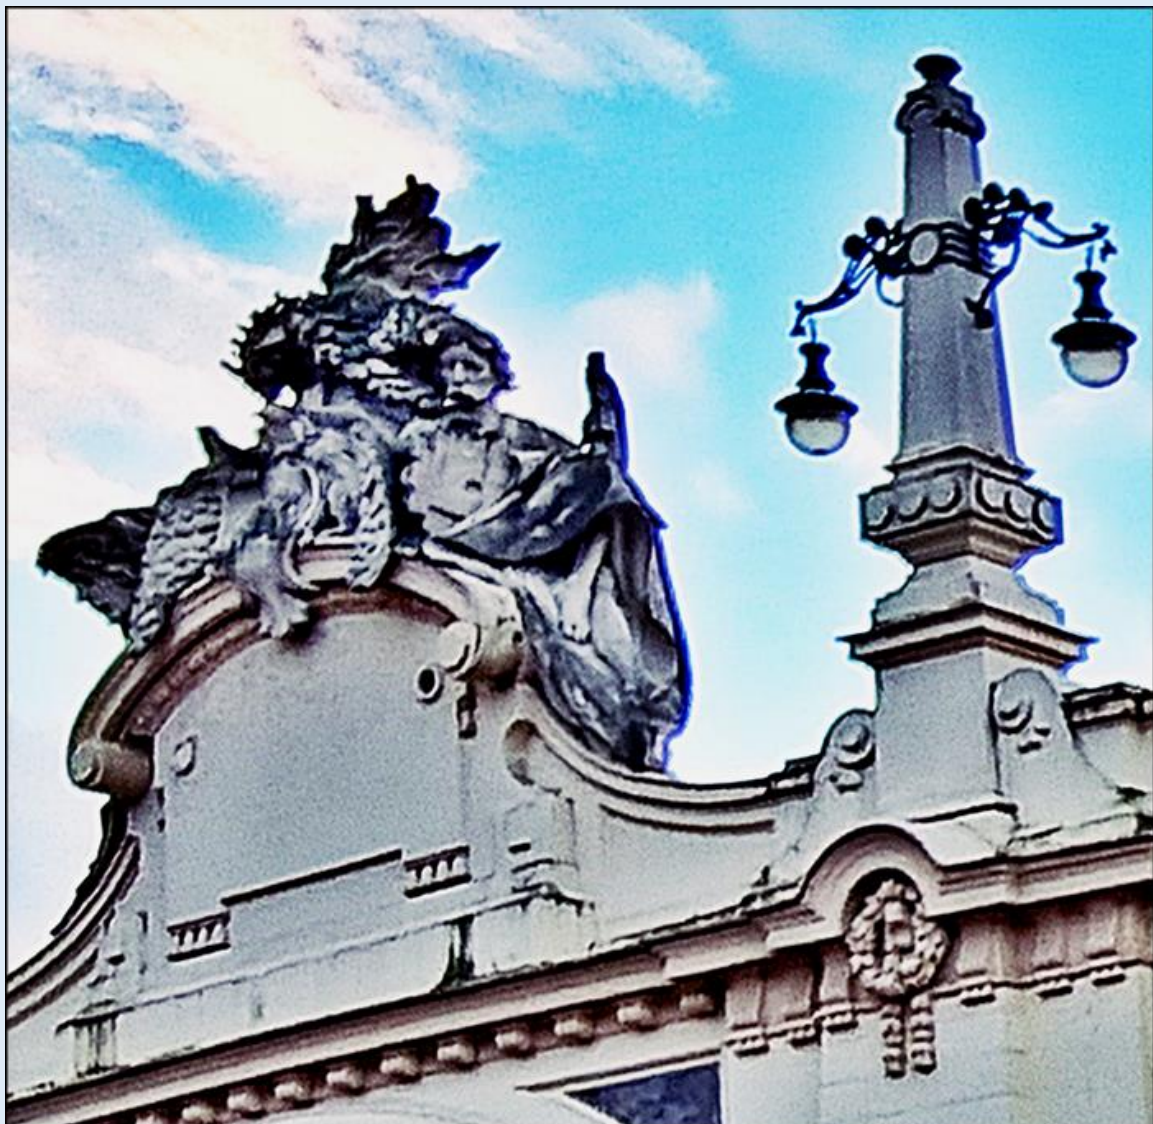

MIEJSCA PAMIĘCI
Warszawa
Wiadukt im. Stanisława Markiewicza

zdjęcia: as

[POWRÓT DO STRONY GŁÓWNEJ IKONOGRAFII](#)