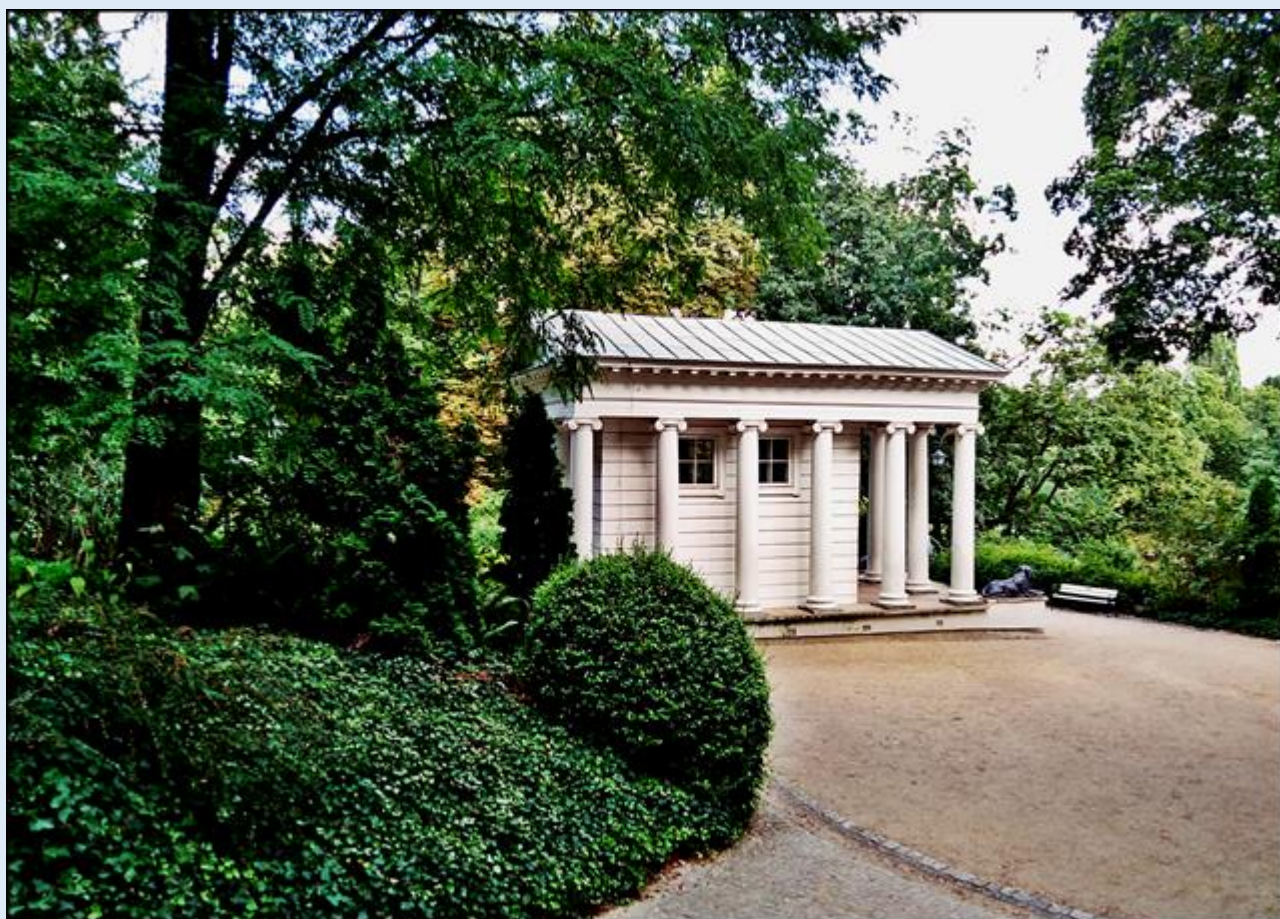

MIEJSCA PAMIĘCI

Warszawa

Łazienki Królewskie

zdjęcia: Kamila Nitecka

zdjęcia w czerwonym obramowaniu zapożyczono z:
<https://www.lazienki-krolewskie.pl/pl/aktualnosc/lazienki-krolewskie-zachwycaja-jesienia-zobacz-film-z-drona>

[POWRÓT DO STRONY GŁÓWNEJ IKONOGRAFII](#)

Uzupełnienie tsw sierpnia 2015 r.

Pałacyk Myśliwski na terenie Łazienek

zdjęcia: tsw

[POWRÓT DO STRONY GŁÓWNEJ IKONOGRAFII](#)

Uzupełnienie Tadeusza Kozłowskiego z września 2023 r.