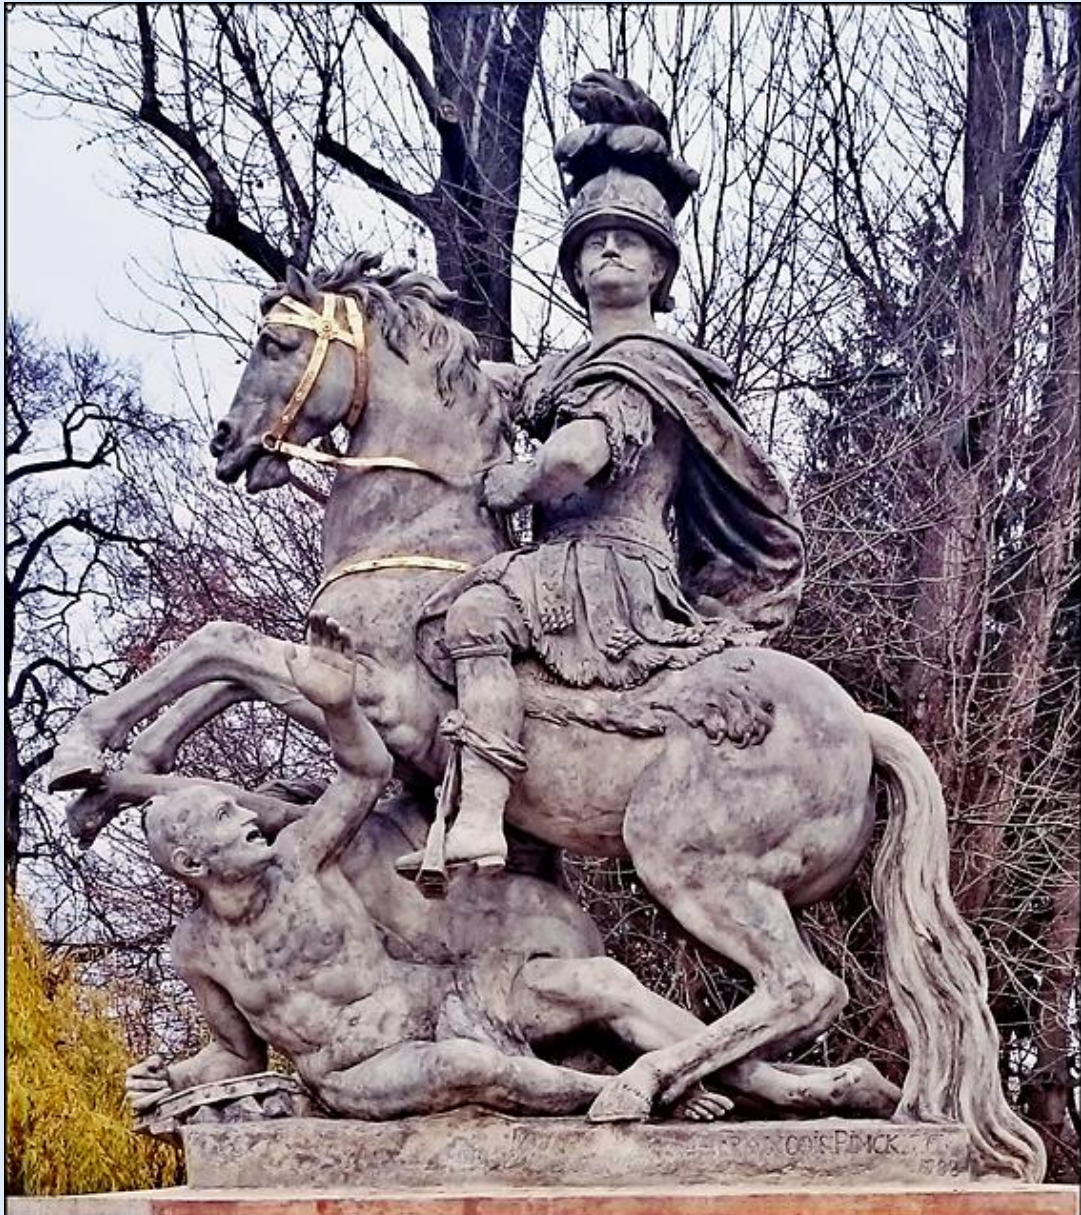

MIEJSCA PAMIĘCI

Warszawa

Łazienki Królewskie

zdjęcia: Kamila Nitecka

zdjęcia w czerwonym obramowaniu zapożyczono z:
<https://www.lazienki-krolewskie.pl/pl/aktualnosc/lazienki-krolewskie-zachwycaja-jesienia-zobacz-film-z-drona>

[POWRÓT DO STRONY GŁÓWNEJ IKONOGRAFII](#)

Uzupełnienie tsw sierpnia 2015 r.

Pałacyk Myśliwski na terenie Łazienek

zdjęcia: tsw

[POWRÓT DO STRONY GŁÓWNEJ IKONOGRAFII](#)

Uzupełnienie Tadeusza Kozłowskiego z września 2023 r.

zob. [Muzeum Watykańskie - Kula w kuli jako moduł wszechświata](#)

ΕΠΙ ΤΗΣ
ΜΕΤΕΠΙ ΠΙΝΤ
ΜΙΣΕΙΣ ΚΑ
ΣΕ ΔΕΣ ΔΕ Υ
ΗΤΕΡ: ΚΟΜΙΟΝ
ΜΑΚΕΙ: ΥΡΟΝΟΥ
ΜΕΜΛΕΣ ΔΟΣ: ΕΤΑ
ΑΥΤΟΝ ΑΔΟΥ: ΥΟΚ
ΟΥ: ΜΑΝΘΑΝΟΝ ΜΕ
ΕΥ: ΝΕΥΤΕΡΟΝ ΔΙ
ΟΚΕ: ΟΜΟΙΟΥΣ ΧΡΟ: ΟΚ
ΟΥΤΙΟΥΣ: ΗΔΟΝΗΣ ΚΡΑΤΕΙ
ΝΟΜΙΕ: ΤΥΧΗ ΜΗ ΠΙΣΤΕ
ΚΑΤΕ: ΛΟΟΣ ΔΟΚ ΜΑΣΕ: Ε
ΕΤΥ: ΚΑΚΙΑΣ ΑΡΕΧ
ΜΕ ΧΡΟ: ΠΛΟΥΤΟ ΑΡΟΣΤΕ
ΛΟΙΣ ΕΧΘΕΙ: ΟΥΜΟΥ ΚΡΑΤΕΙ
ΟΥΣΤΕ ΠΑΝΤΑ: ΠΑΙΔΕΙΑΣ ΙΠΕ
ΤΙΜΑ: ΔΙΚΑΙΟΣ ΚΤΟ
ΔΑΠΑΝΟΝ ΑΡΧΟΥ: ΚΤΟ ΜΕΙ
ΠΑ: ΕΙ ΕΥΓΕΝΟΝ ΓΕΝΝΑ: ΡΙΑ
ΠΑΝΕ: ΠΡΑΤΤΕ ΑΜΕΤΑΝΟΗΤΡΕ
ΕΠΙΤΕΛΕΙ: ΤΟ ΒΙΟ ΜΑΧΟΥ: ΤΟ ΚΡΑΤΟ
ΕΥΝΤΟΝΟΣ: ΑΜΑΡΤΑΜΟΥ ΜΕΤΙ