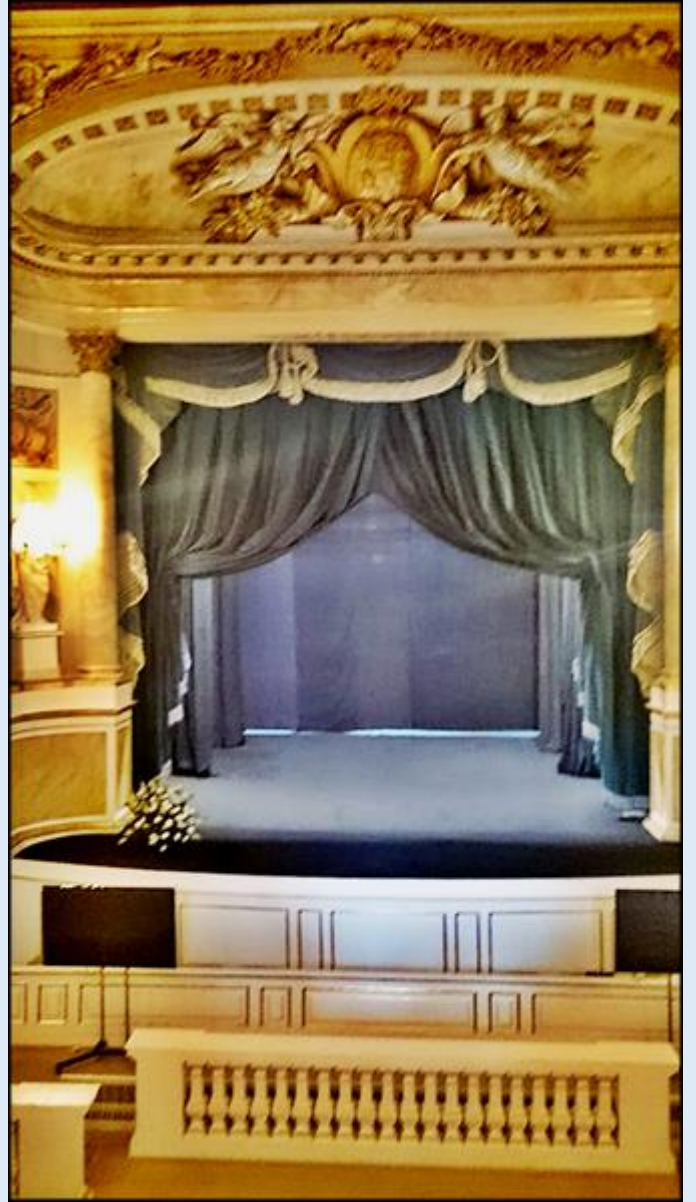

MIEJSCA PAMIĘCI

Warszawa

Łazienki Królewskie

zdjęcia: Kamila Nitecka

zdjęcia w czerwonym obramowaniu zapożyczono z:
<https://www.lazienki-krolewskie.pl/pl/aktualnosc/lazienki-krolewskie-zachwycaja-jesienia-zobacz-film-z-drona>

[POWRÓT DO STRONY GŁÓWNEJ IKONOGRAFII](#)

Uzupełnienie tsw sierpnia 2015 r.

Pałacyk Myśliwski na terenie Łazienek

zdjęcia: tsw

[POWRÓT DO STRONY GŁÓWNEJ IKONOGRAFII](#)

Uzupełnienie Tadeusza Kozłowskiego z września 2023 r.

zob. [Muzeum Watykańskie - Kula w kuli jako moduł wszechświata](#)

ΕΠΙ ΤΗΣ
ΜΕΤΕΠΙ ΠΙΝΤ
ΜΙΣΕΙΣ ΚΑ
ΣΕ ΔΕΣ ΔΕ Υ
ΗΤΕΡ: ΚΟΜΙΟΝ
ΜΑΚΕΙ: ΥΡΟΝΟΥ
ΜΕΜΛΕΣ ΔΟΣ: ΕΤΑ
ΑΥΤΟΝ ΑΔΟΥ: ΥΟΚ
ΟΥ: ΜΑΝΘΑΝΟΝ ΜΕ
ΕΥ: ΝΕΥΤΕΡΟΝ ΔΙ
ΟΚΕ: ΟΜΟΙΟΥΣ ΧΡΟ: ΟΚ
ΟΥΤΙΟΥΣ: ΗΔΟΝΗΣ ΚΡΑΤΕΙ
ΝΟΜΙΕ: ΤΥΧΗ ΜΗ ΠΙΣΤΕ
ΚΑΤΕ: ΛΟΟΣ ΔΟΚ ΜΑΣΕ: Ε
ΕΤΥ: ΚΑΚΙΑΣ ΑΡΕΧ
ΜΕ ΧΡΟ: ΠΛΟΥΤΟ ΑΡΟΣΤΕ
ΛΟΙΣ ΕΧΘΕΙ: ΟΥΜΟΥ ΚΡΑΤΕΙ
ΟΥΣΤΕ ΠΑΝΤΑ: ΠΑΙΔΕΙΑΣ ΙΠΕ
ΤΙΜΑ: ΔΙΚΑΙΟΣ ΚΤΟ
ΔΑΠΑΝΟΝ ΑΡΧΟΥ: ΚΤΟ ΜΕΙ
ΠΑ: ΕΙ ΕΥΓΕΝΟΝ ΓΕΝΝΑ: ΡΙΑ
ΠΑΝΕ: ΠΡΑΤΤΕ ΑΜΕΤΑΝΟΗΤΡΕ
ΕΠΙΤΕΛΕΙ: ΤΟ ΒΙΟ ΜΑΧΟΥ: ΤΟ ΚΡΑΤΟ
ΕΥΝΤΟΝΟΣ: ΑΜΑΡΤΑΜΟΥ ΜΕΤΙ