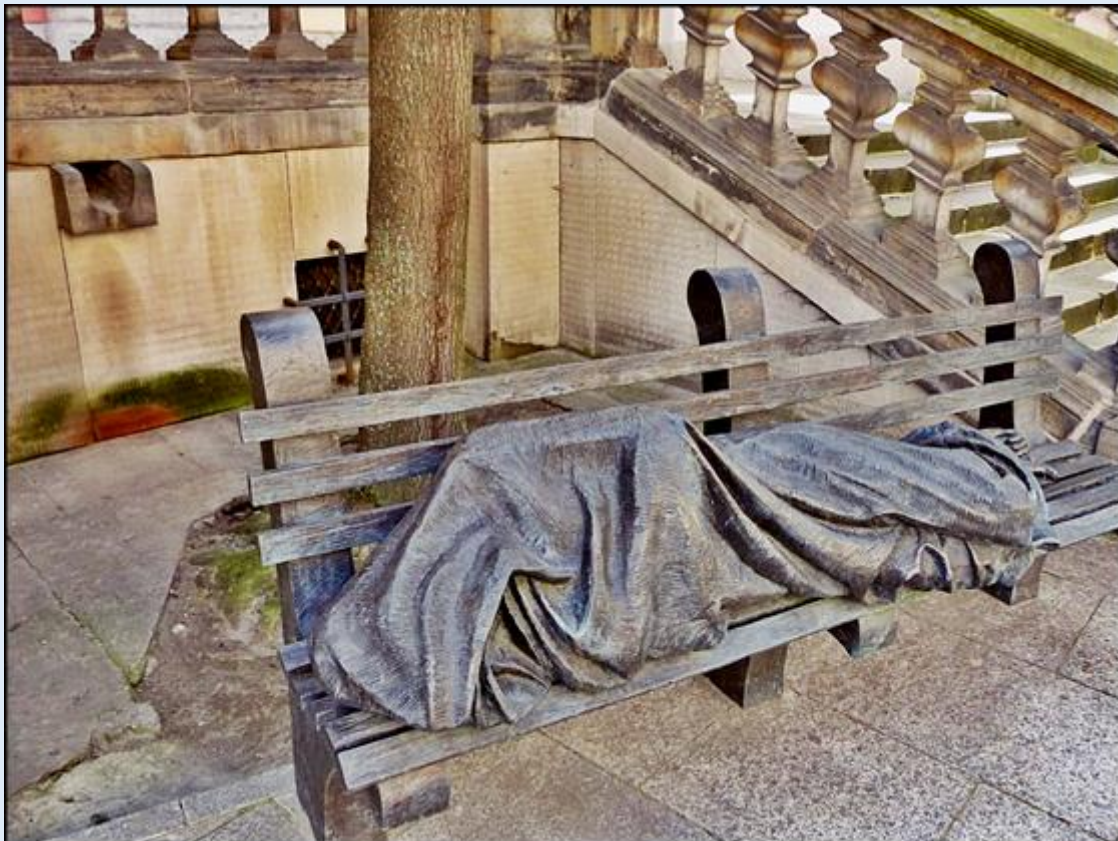

**MIEJSCA PAMIĘCI**  
Warszawa – ul. Miodowa 13  
[Ławeczka z Bezdomnym Jezusem](#)

*zdjęcia: Jan Nitecki*

[POWRÓT DO STRONY GŁÓWNEJ IKONOGRAFII](#)