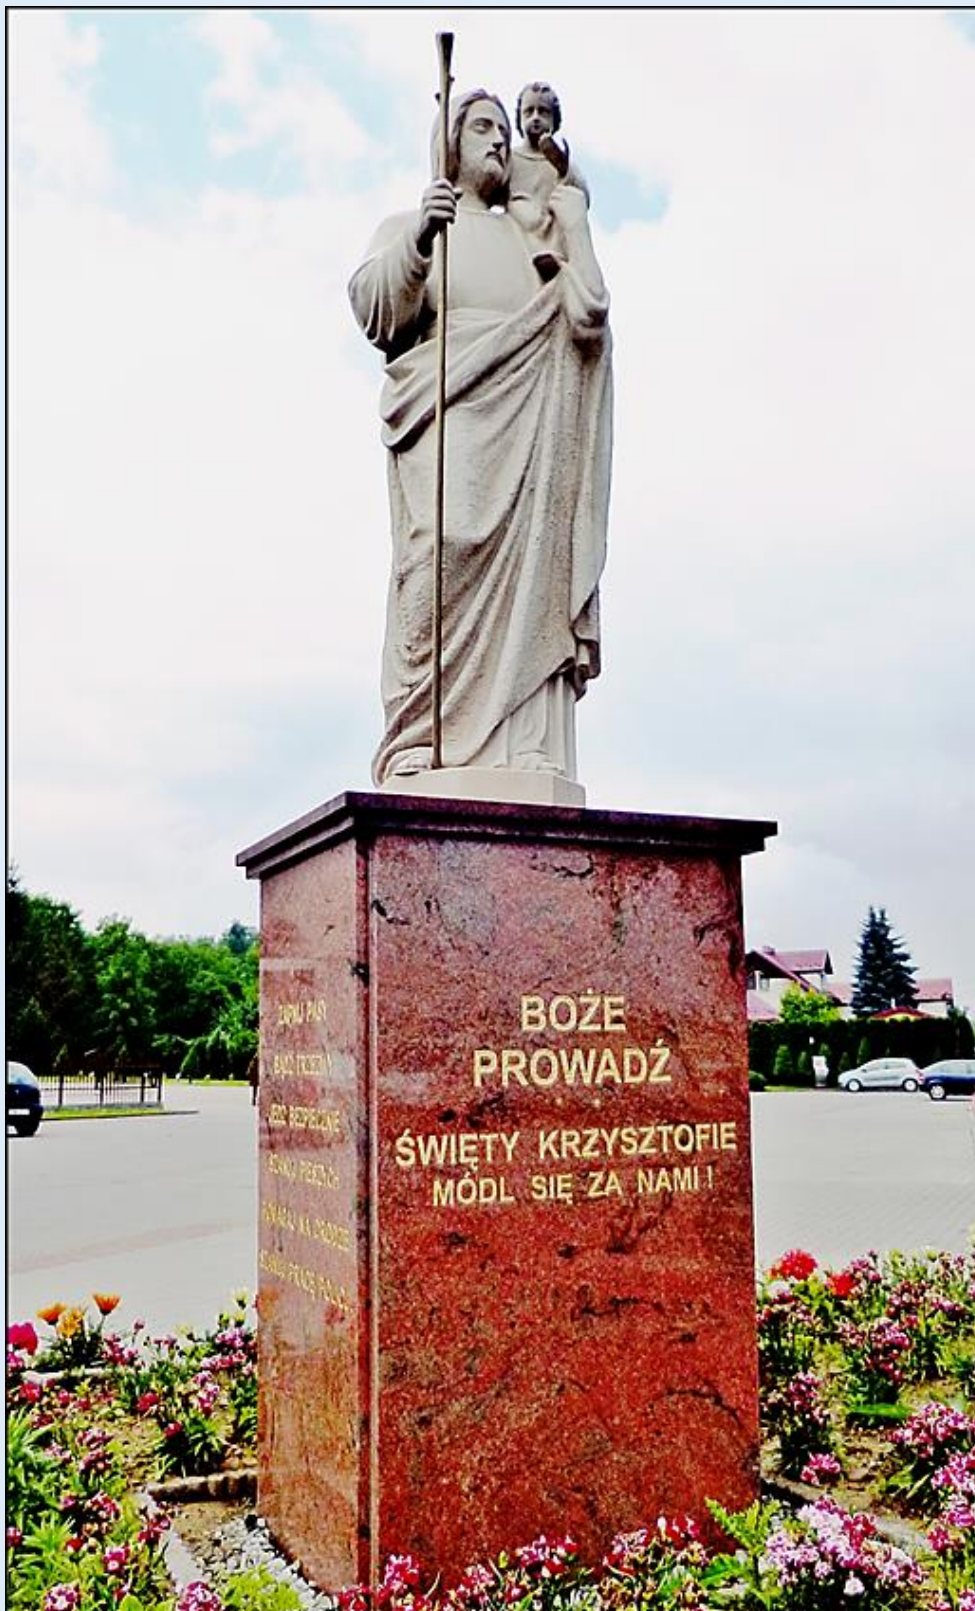

MIEJSCA PAMIĘCI
Wadowice – [k. Ko. św. Piotra](#)
Pomnik św. Krzysztofa

zdjęcia: Jan Nitecki

[POWRÓT DO STRONY GŁÓWNEJ IKONOGRAFII](#)