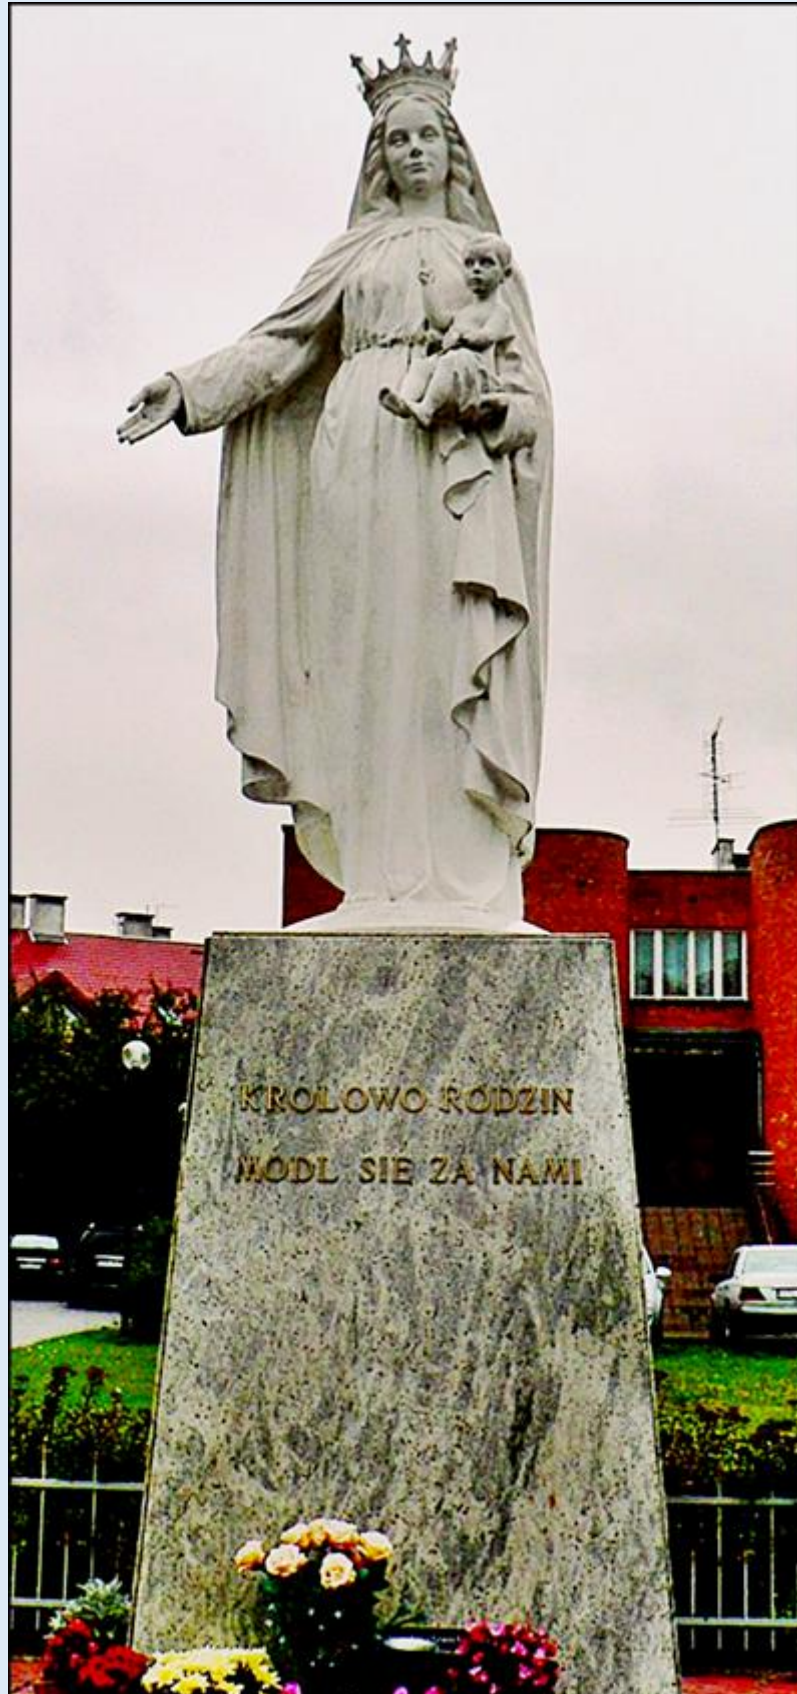

MIEJSCA PAMIĘCI
Tczew – przy Ko. NMP Matki Kościoła
Statua MB Królowej Rodzin

zdjęcia: Jan Nitecki

[POWRÓT DO STRONY GŁÓWNEJ IKONOGRAFII](#)