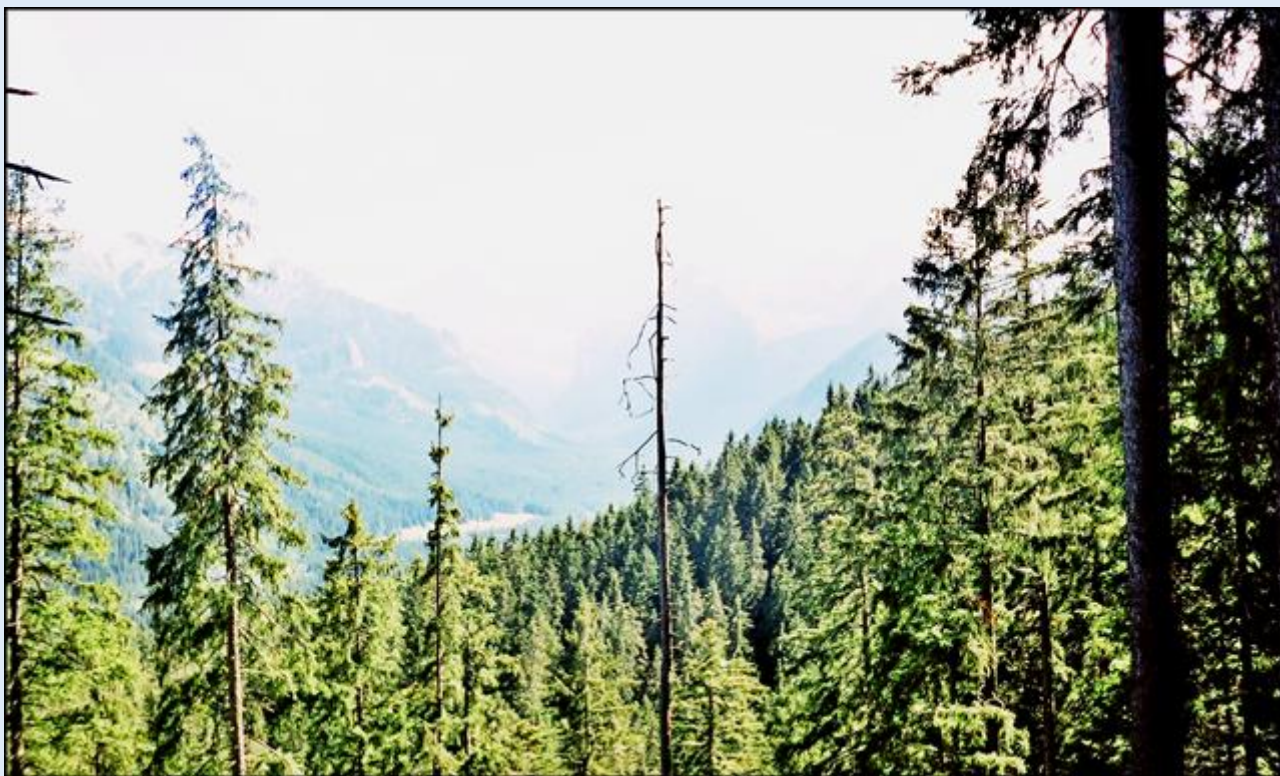

MIEJSCA PAMIĘCI
Woj. Małopolskie
Tatrzański Park Narodowy

zdjęcia: Jan Nitecki

[POWRÓT DO STRONY GŁÓWNEJ IKONOGRAFII](#)

Uzupełnienie tsw z 2008 r.

widok na Rysy od strony słowackiej

Uzupełnienie TS z 17.08.2022 r.

kozica zdziwiona

kozice straciły zainteresowanie

a tu następne zdziwienie...

i zwycięstwo

zdjęcia: TS

[POWRÓT DO STRONY GŁÓWNEJ IKONOGRAFII](#)