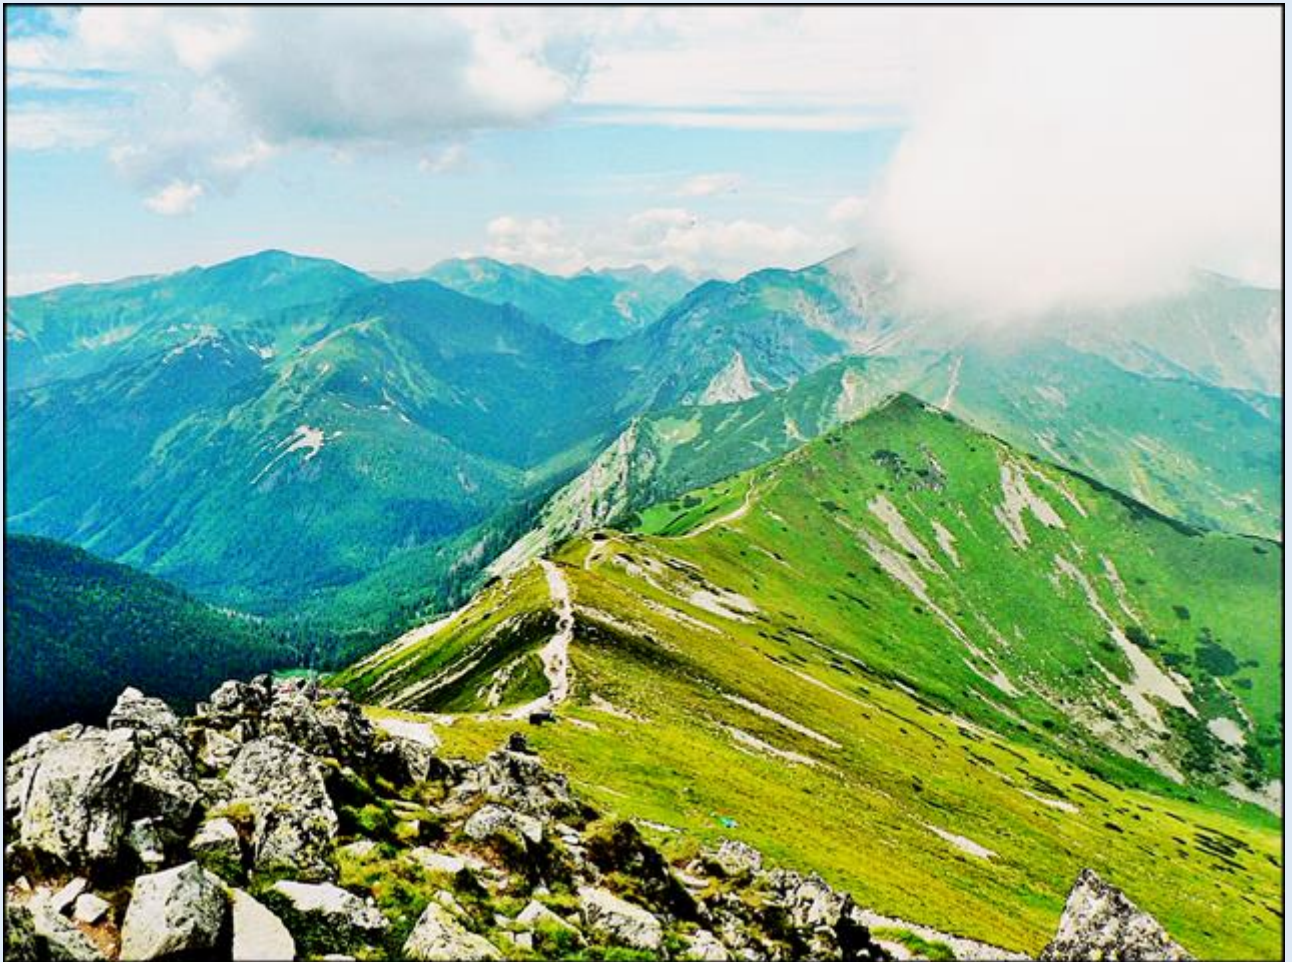

MIEJSCA PAMIĘCI
Woj. Małopolskie
Tatrzański Park Narodowy

zdjęcia: Jan Nitecki

[POWRÓT DO STRONY GŁÓWNEJ IKONOGRAFII](#)

Uzupełnienie tsw z 2008 r.

widok na Rysy od strony słowackiej

Uzupełnienie TS z 17.08.2022 r.

kozica zdziwiona

kozice straciły zainteresowanie

a tu następne zdziwienie...

i zwycięstwo

zdjęcia: TS

[POWRÓT DO STRONY GŁÓWNEJ IKONOGRAFII](#)