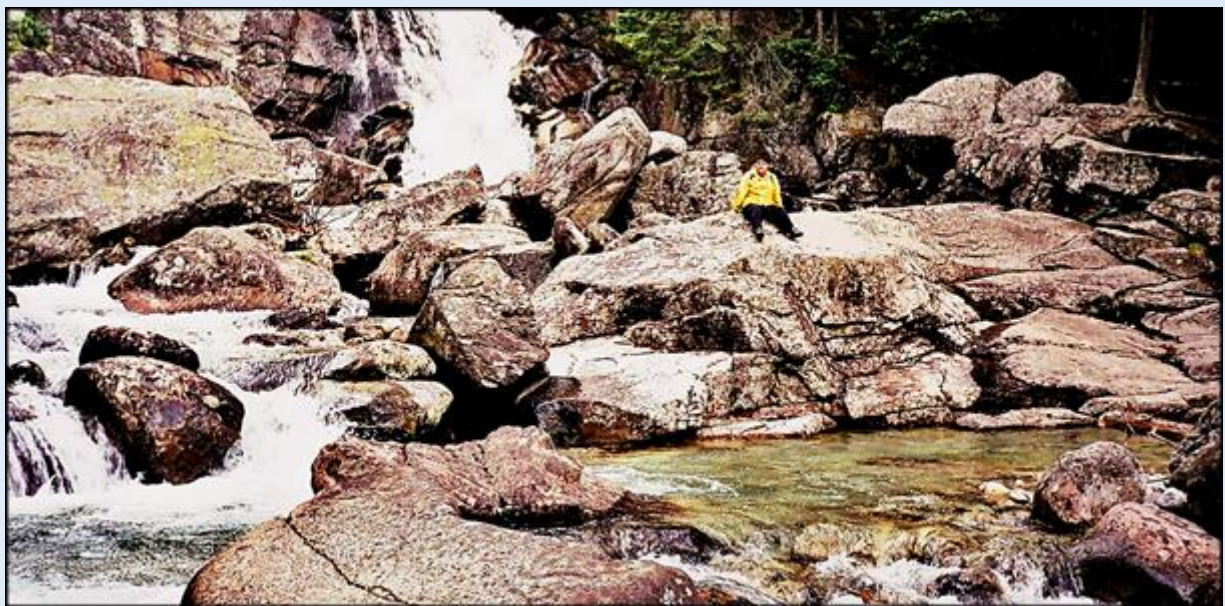

MIEJSCA PAMIĘCI
Woj. Małopolskie
Tatrzański Park Narodowy

zdjęcia: Jan Nitecki

[POWRÓT DO STRONY GŁÓWNEJ IKONOGRAFII](#)

Uzupełnienie tsw z 2008 r.

widok na Rysy od strony słowackiej

Uzupełnienie TS z 17.08.2022 r.

kozica zdziwiona

kozice straciły zainteresowanie

a tu następne zdziwienie...

i zwycięstwo

zdjęcia: TS

[POWRÓT DO STRONY GŁÓWNEJ IKONOGRAFII](#)