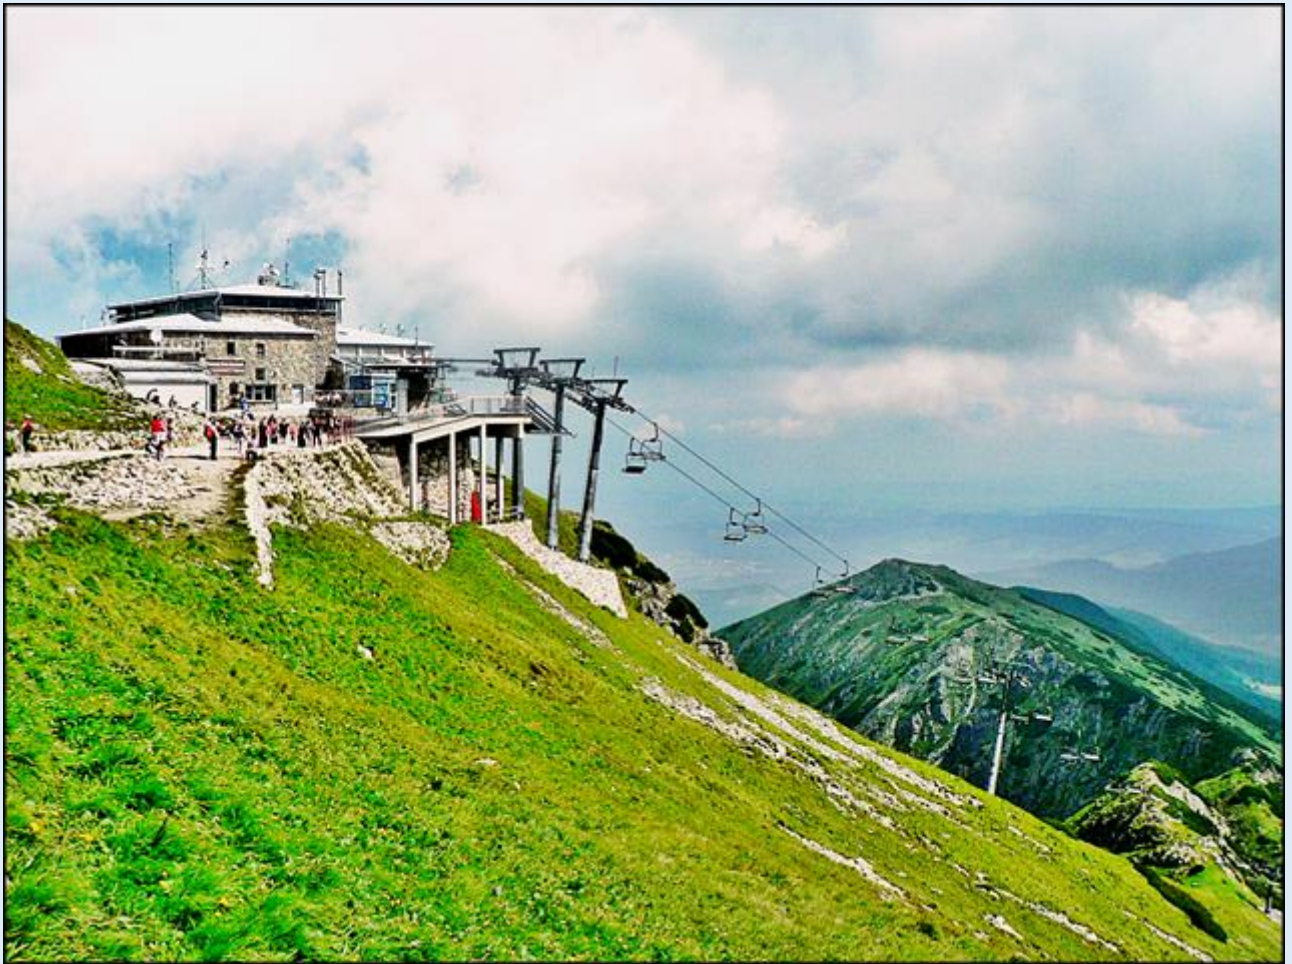

MIEJSCA PAMIĘCI
Woj. Małopolskie
Tatrzański Park Narodowy

zdjęcia: Jan Nitecki

[POWRÓT DO STRONY GŁÓWNEJ IKONOGRAFII](#)

Uzupełnienie tsw z 2008 r.

widok na Rysy od strony słowackiej

Uzupełnienie TS z 17.08.2022 r.

kozica zdziwiona

kozice straciły zainteresowanie

a tu następne zdziwienie...

i zwycięstwo

zdjęcia: TS

[POWRÓT DO STRONY GŁÓWNEJ IKONOGRAFII](#)