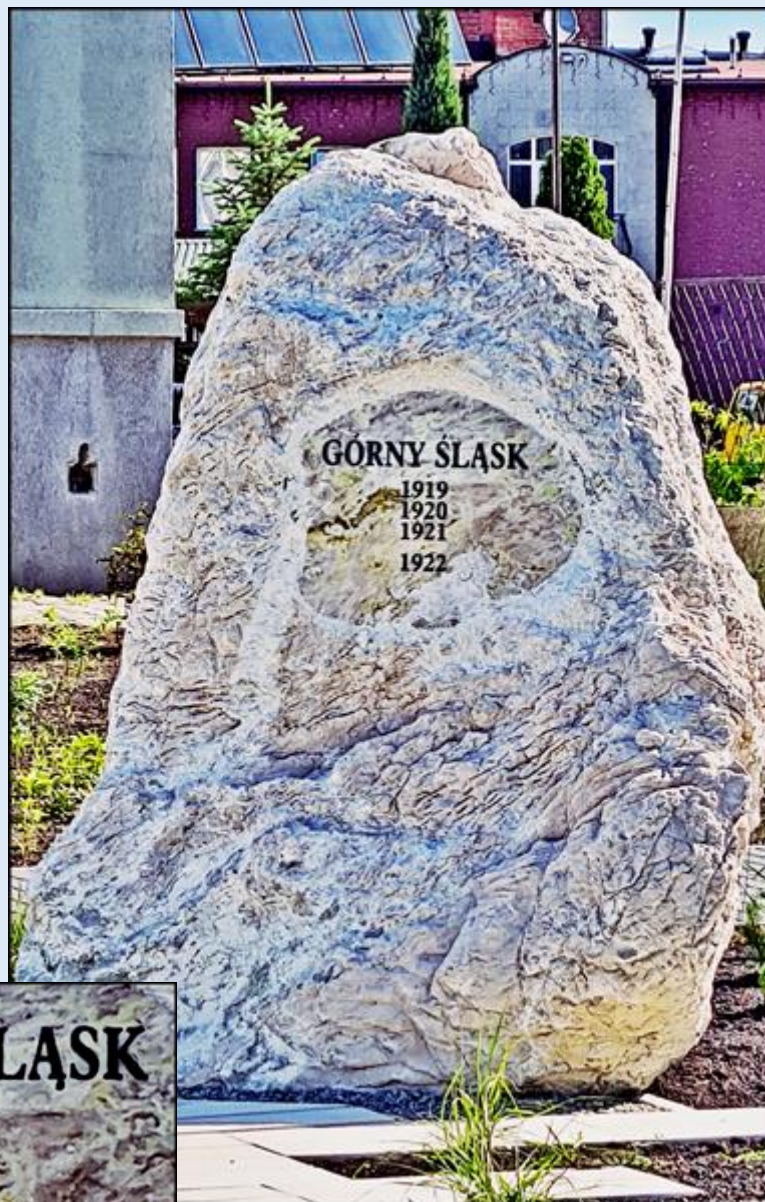

MIEJSCA PAMIĘCI

Tarnowskie Góry

Pomnik Powstań Śląskich i Powrotu do Państwa Polskiego

zdjęcia: pw