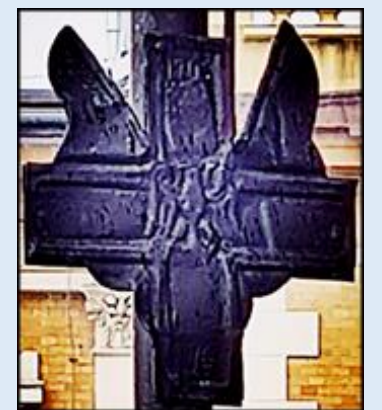

MIEJSCA PAMIĘCI

Tarnowskie Góry – przed dworcem PKP

Pomnik Poległym Kolejarzom

zdjęcia: pw

[POWRÓT DO STRONY GŁÓWNEJ IKONOGRAFII](#)