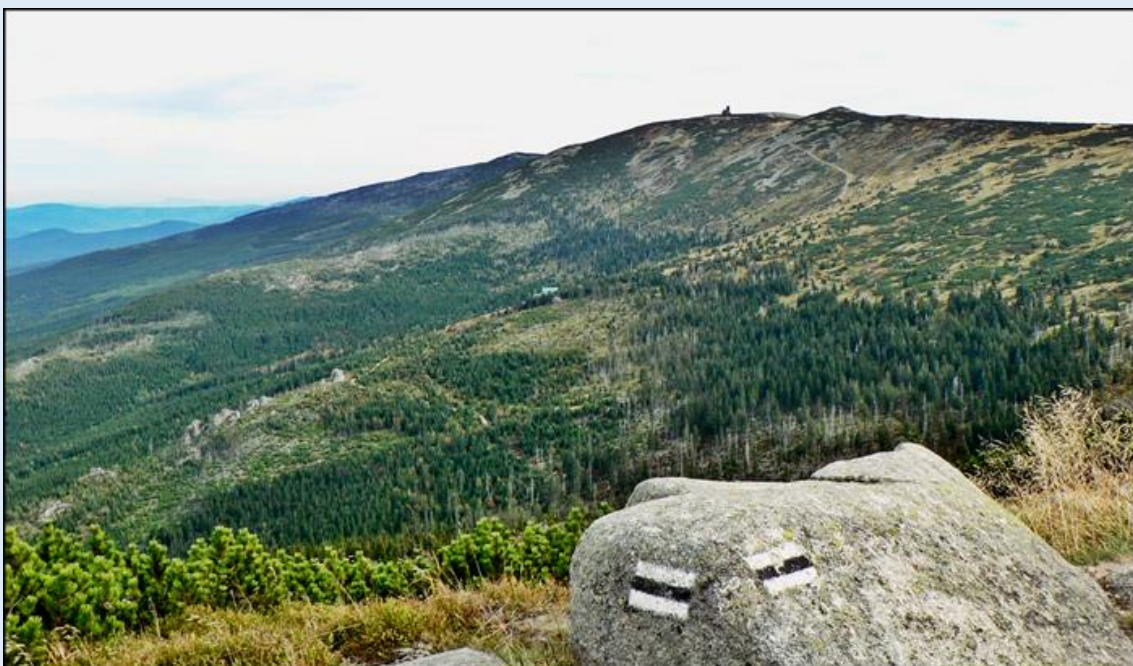

MIEJSCA PAMIĘCI

Szrenica

Góra na trasie w Karkonoszach

zdjęcia: Jan Nitecki

[POWRÓT DO STRONY GŁÓWNEJ IKONOGRAFII](#)