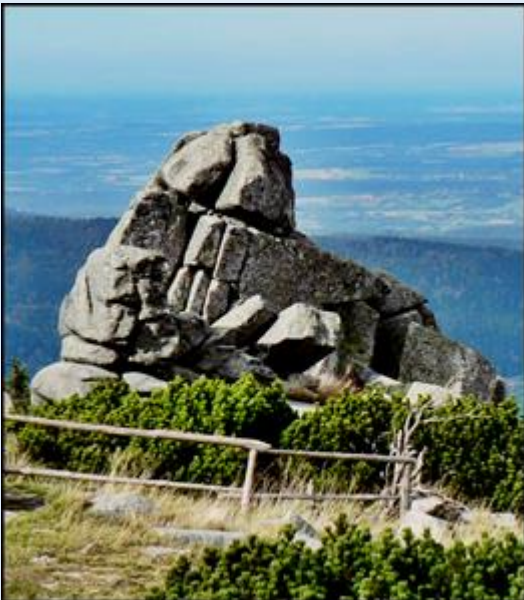

MIEJSCA PAMIĘCI

Szrenica

Góra na trasie w Karkonoszach

zdjęcia: Jan Nitecki

[POWRÓT DO STRONY GŁÓWNEJ IKONOGRAFII](#)