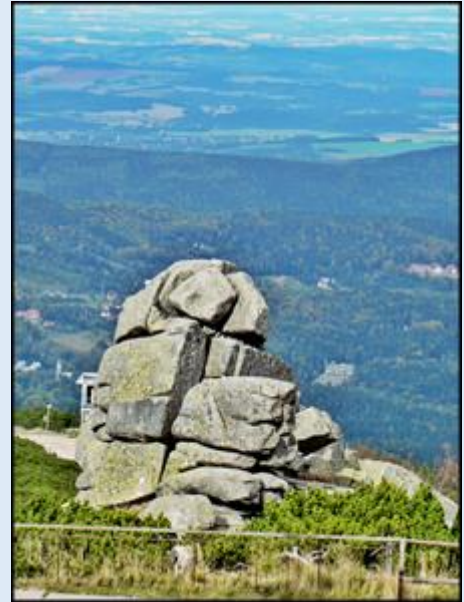

MIEJSCA PAMIĘCI

Szrenica

Góra na trasie w Karkonoszach

zdjęcia: Jan Nitecki

[POWRÓT DO STRONY GŁÓWNEJ IKONOGRAFII](#)