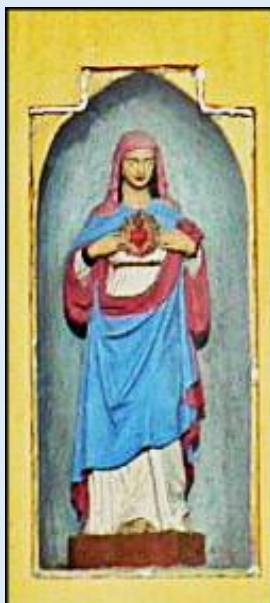

**MIEJSCA PAMIĘCI**  
**Szczurowa**  
**Kolumna NSPJ z 1907 r.**

Fundacya  
BARTŁOMIEJA IMARYANNY  
CNOTKÓW  
1907 r.

W. SAME K  
w BOCHNI.

zdjęcia: *Jan Nitecki*

[POWRÓT DO STRONY GŁÓWNEJ IKONOGRAFII](#)