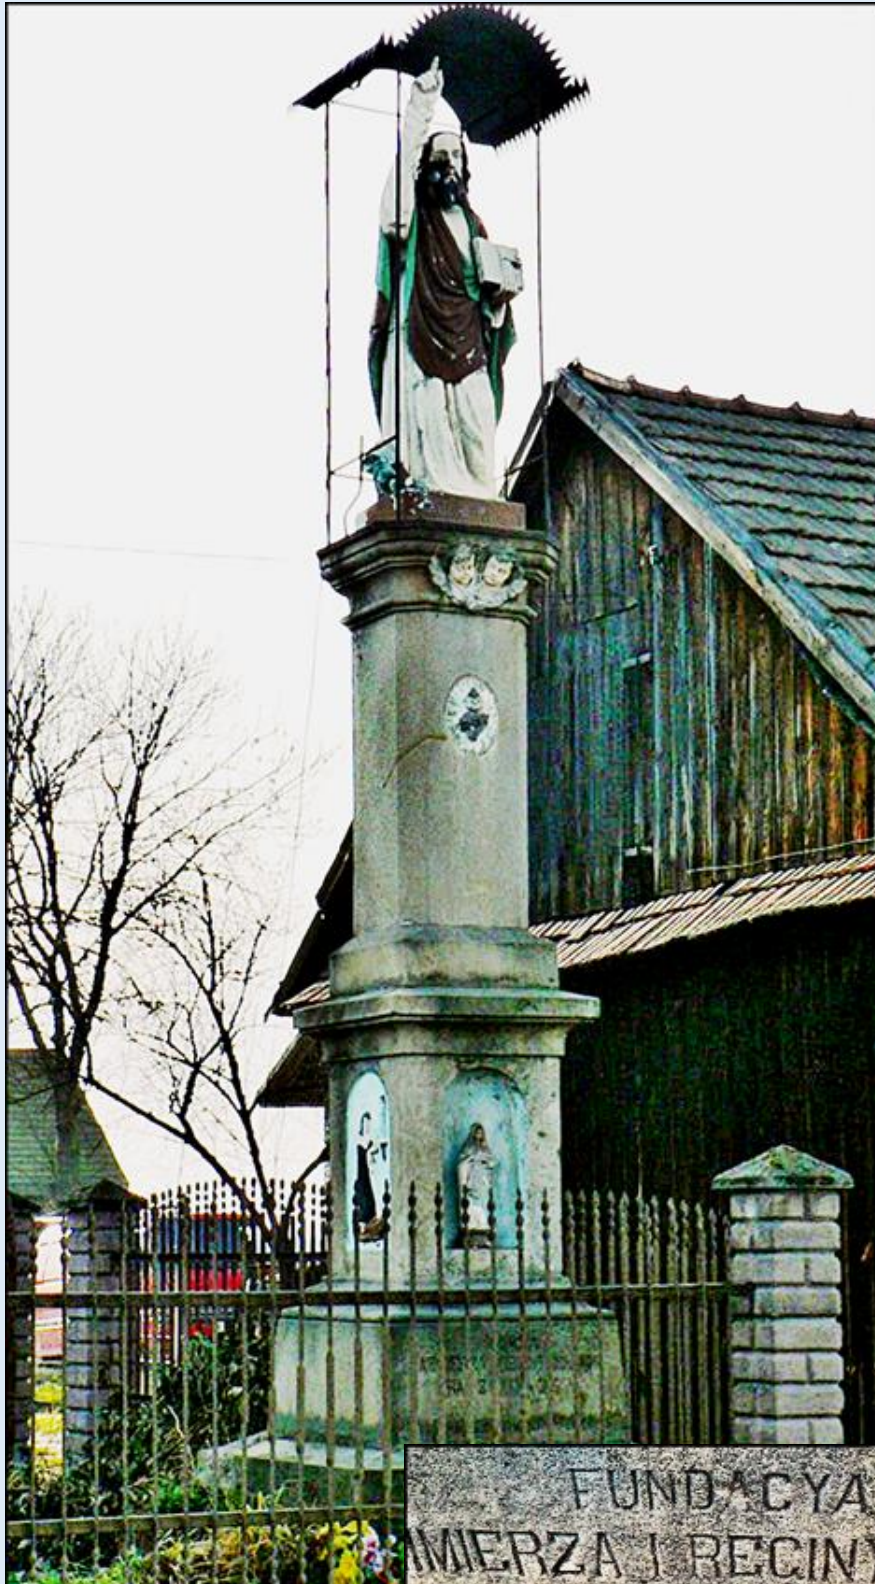

MIEJSCA PAMIĘCI
Szczurowa
Kolumna Chrystusa z 1891 r.

FUNDACYA
MIERZA I RECINY SOLEMBIA
WRAZ Z MATKA ZOFIA
K. W. SAMIEK PRZEZBIARZ

zdjęcia: *Jan Nitecki*

[POWRÓT DO STRONY GŁÓWNEJ IKONOGRAFII](#)