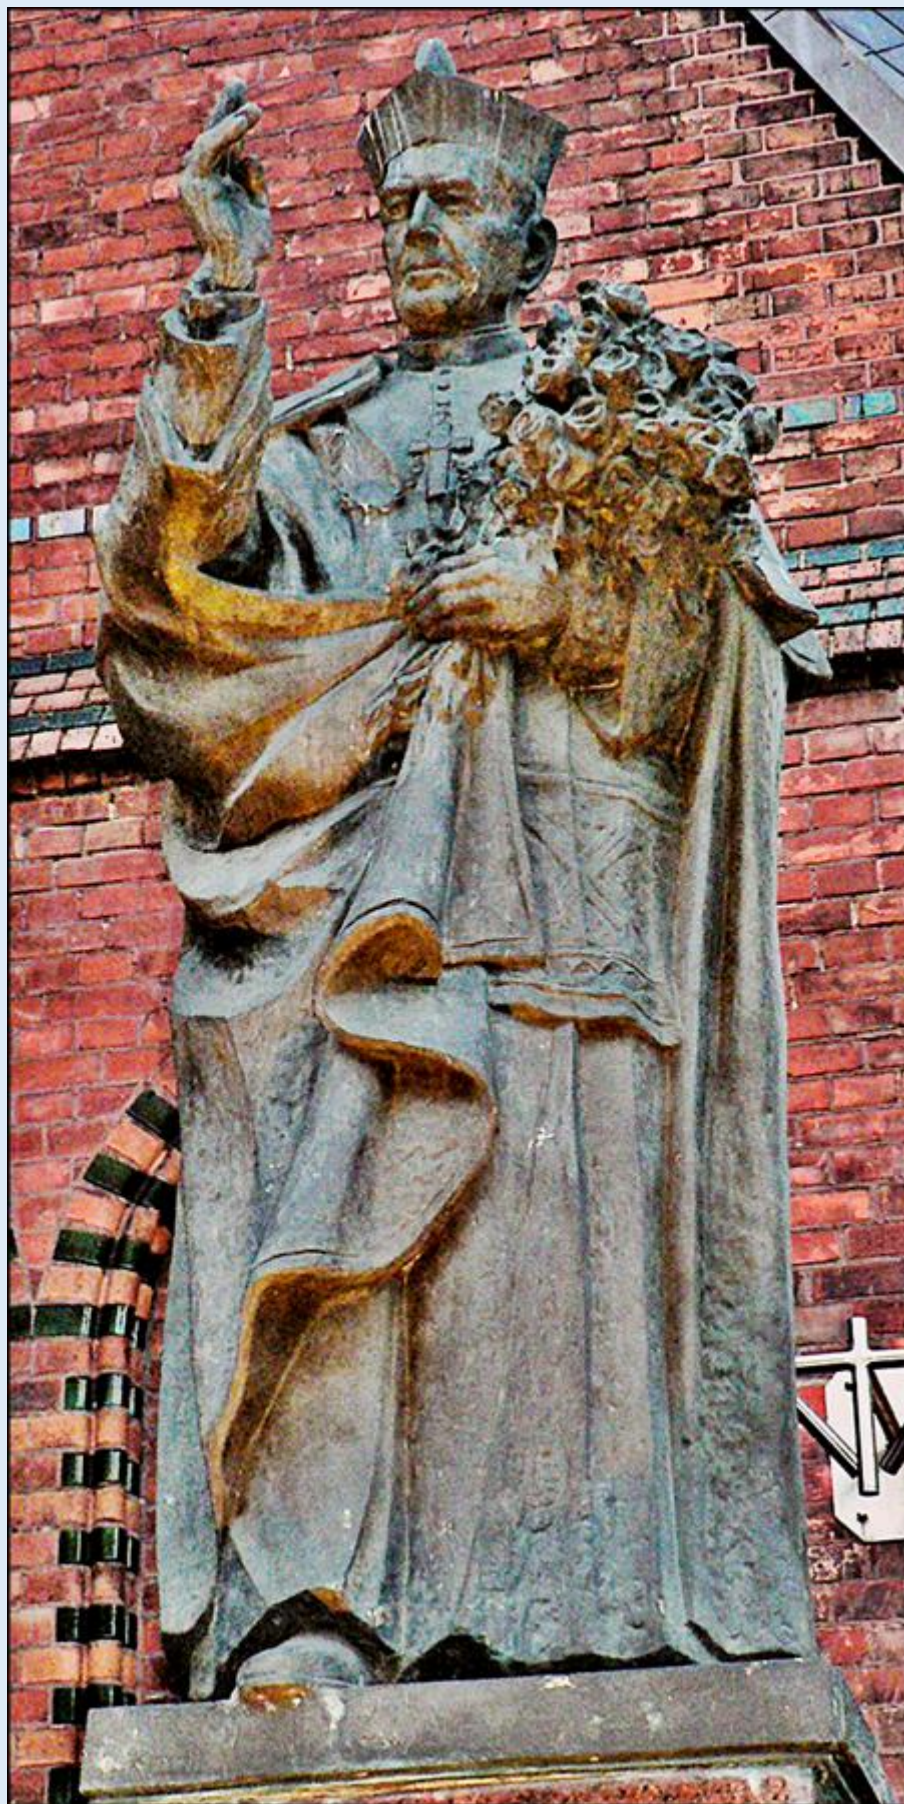

## MIEJSCA PAMIĘCI

Szczecin – [przy Ko. św. Jana Chrzciciela](#)  
[Pomnik bł. kard. Stefana Wyszyńskiego](#)

zdjęcia: *Jan Nitecki*

[POWRÓT DO STRONY GŁÓWNEJ IKONOGRAFII](#)