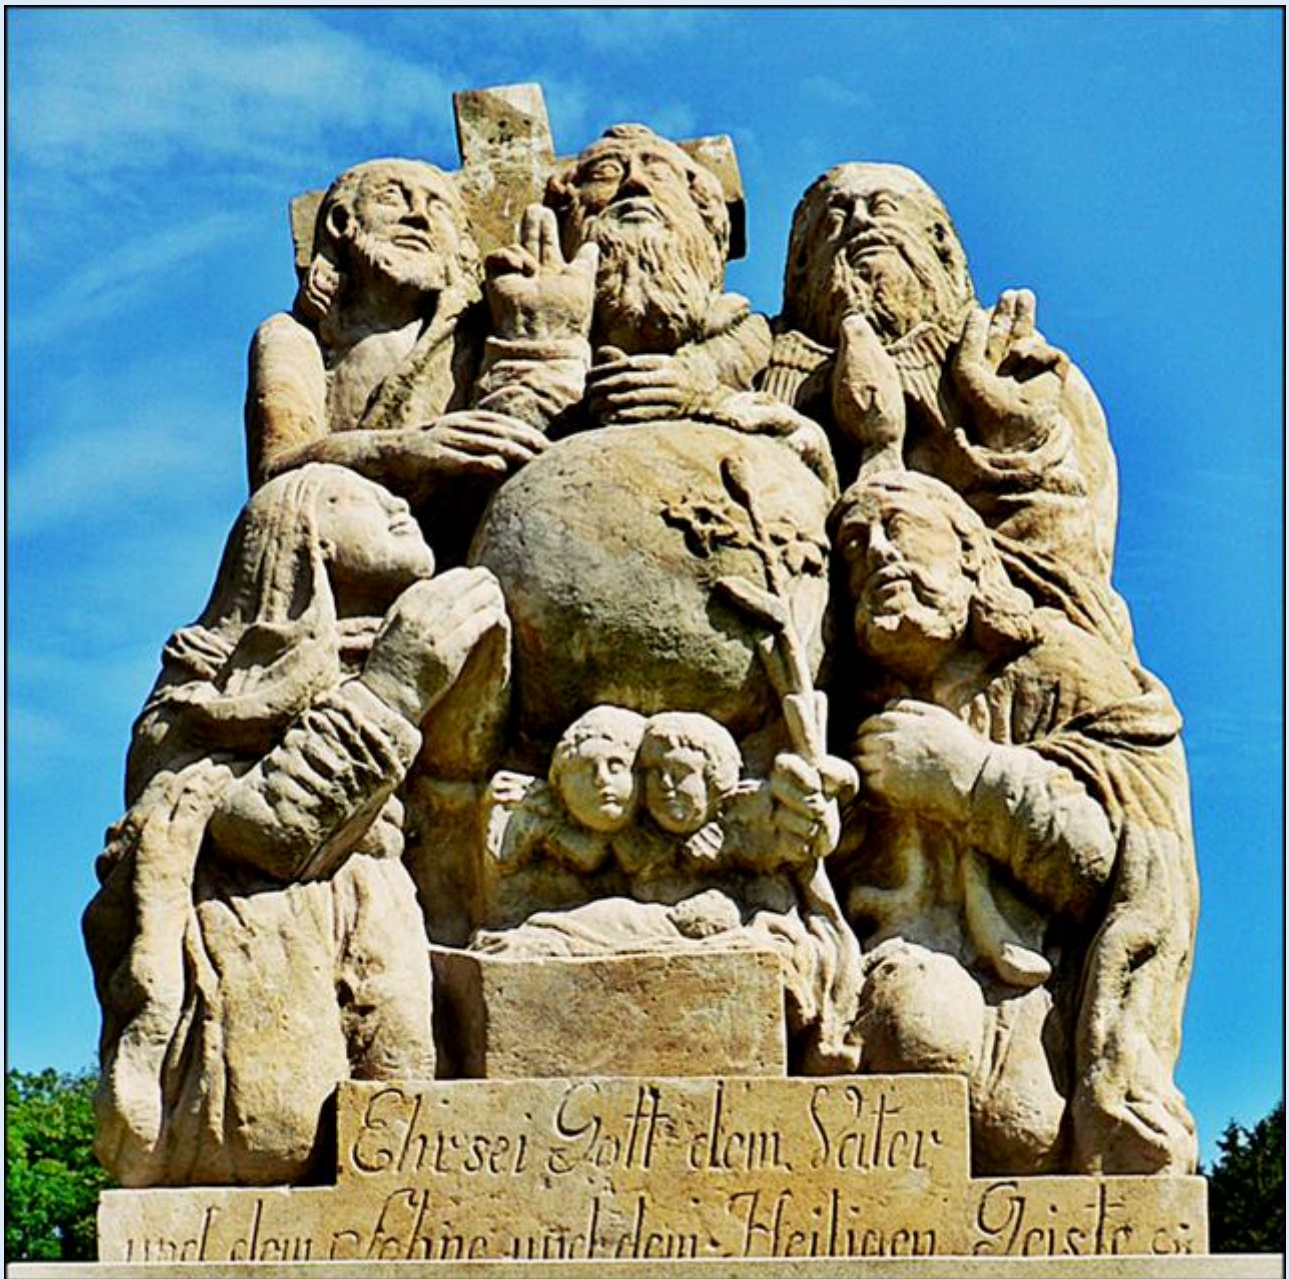

MIEJSCA PAMIĘCI
Szalejów Dolny
Figura Świętej Trójcy z ok. XVIII w.

zdjęcia: Jan Nitecki

[POWRÓT DO STRONY GŁÓWNEJ IKONOGRAFII](#)