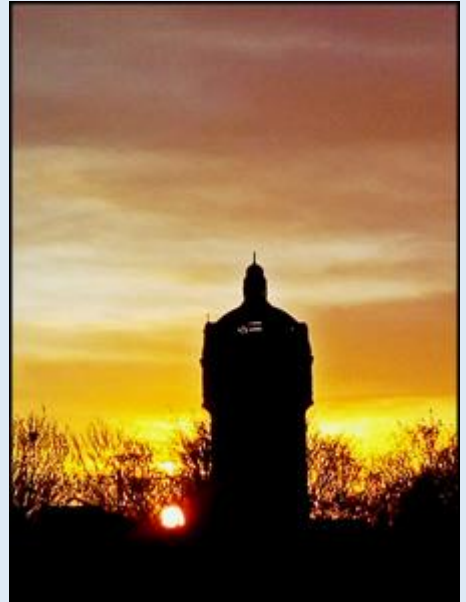

**MIEJSCA PAMIĘCI**  
**Świętochłowice**  
**Zabytkowa Wieża Ciśnień**

*zdjęcia: B.L.*

[POWRÓT DO STRONY GŁÓWNEJ IKONOGRAFII](#)