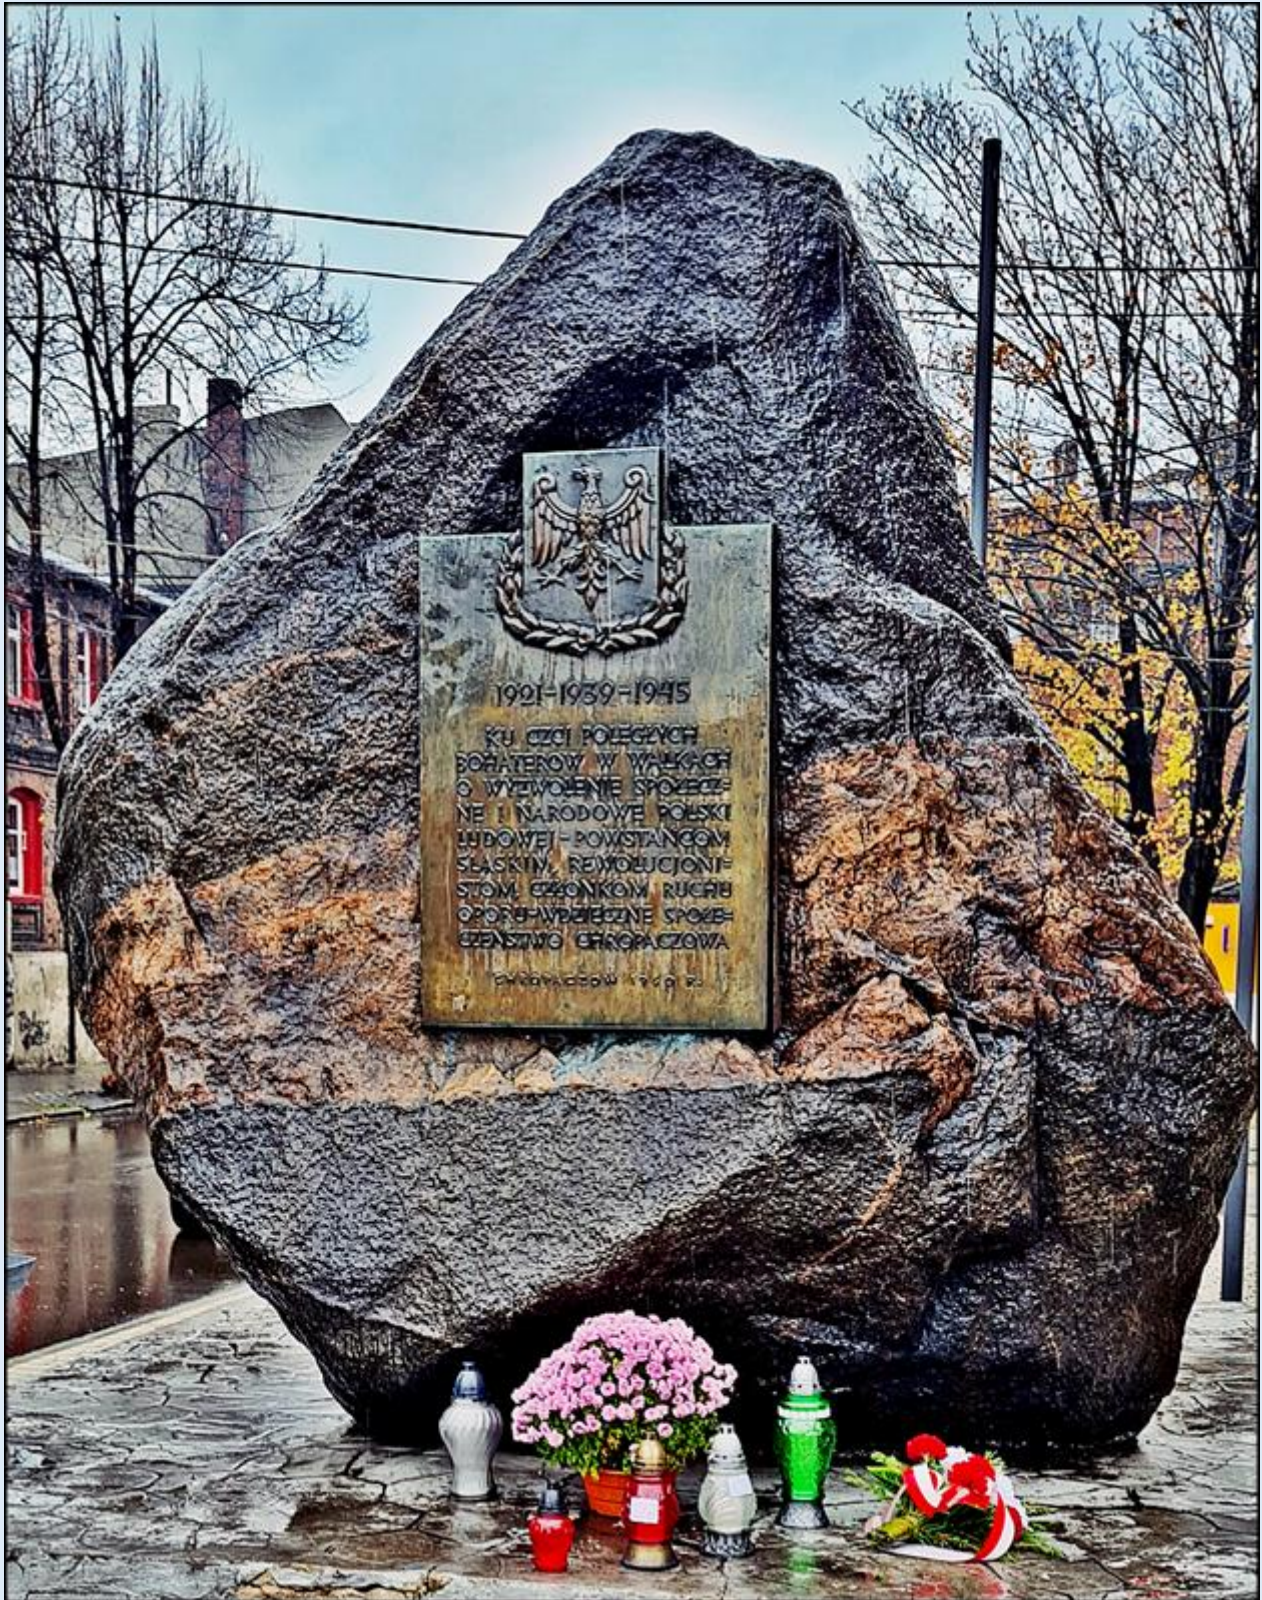

MIEJSCA PAMIĘCI

Świętochłowice-Chropaczów

Głaz-pomnik ku czci Powstańców Śląskich

zdjęcia: pw

[POWRÓT DO STRONY GŁÓWNEJ IKONOGRAFII](#)

i patriotyczny mural naprzeciwko pomnika