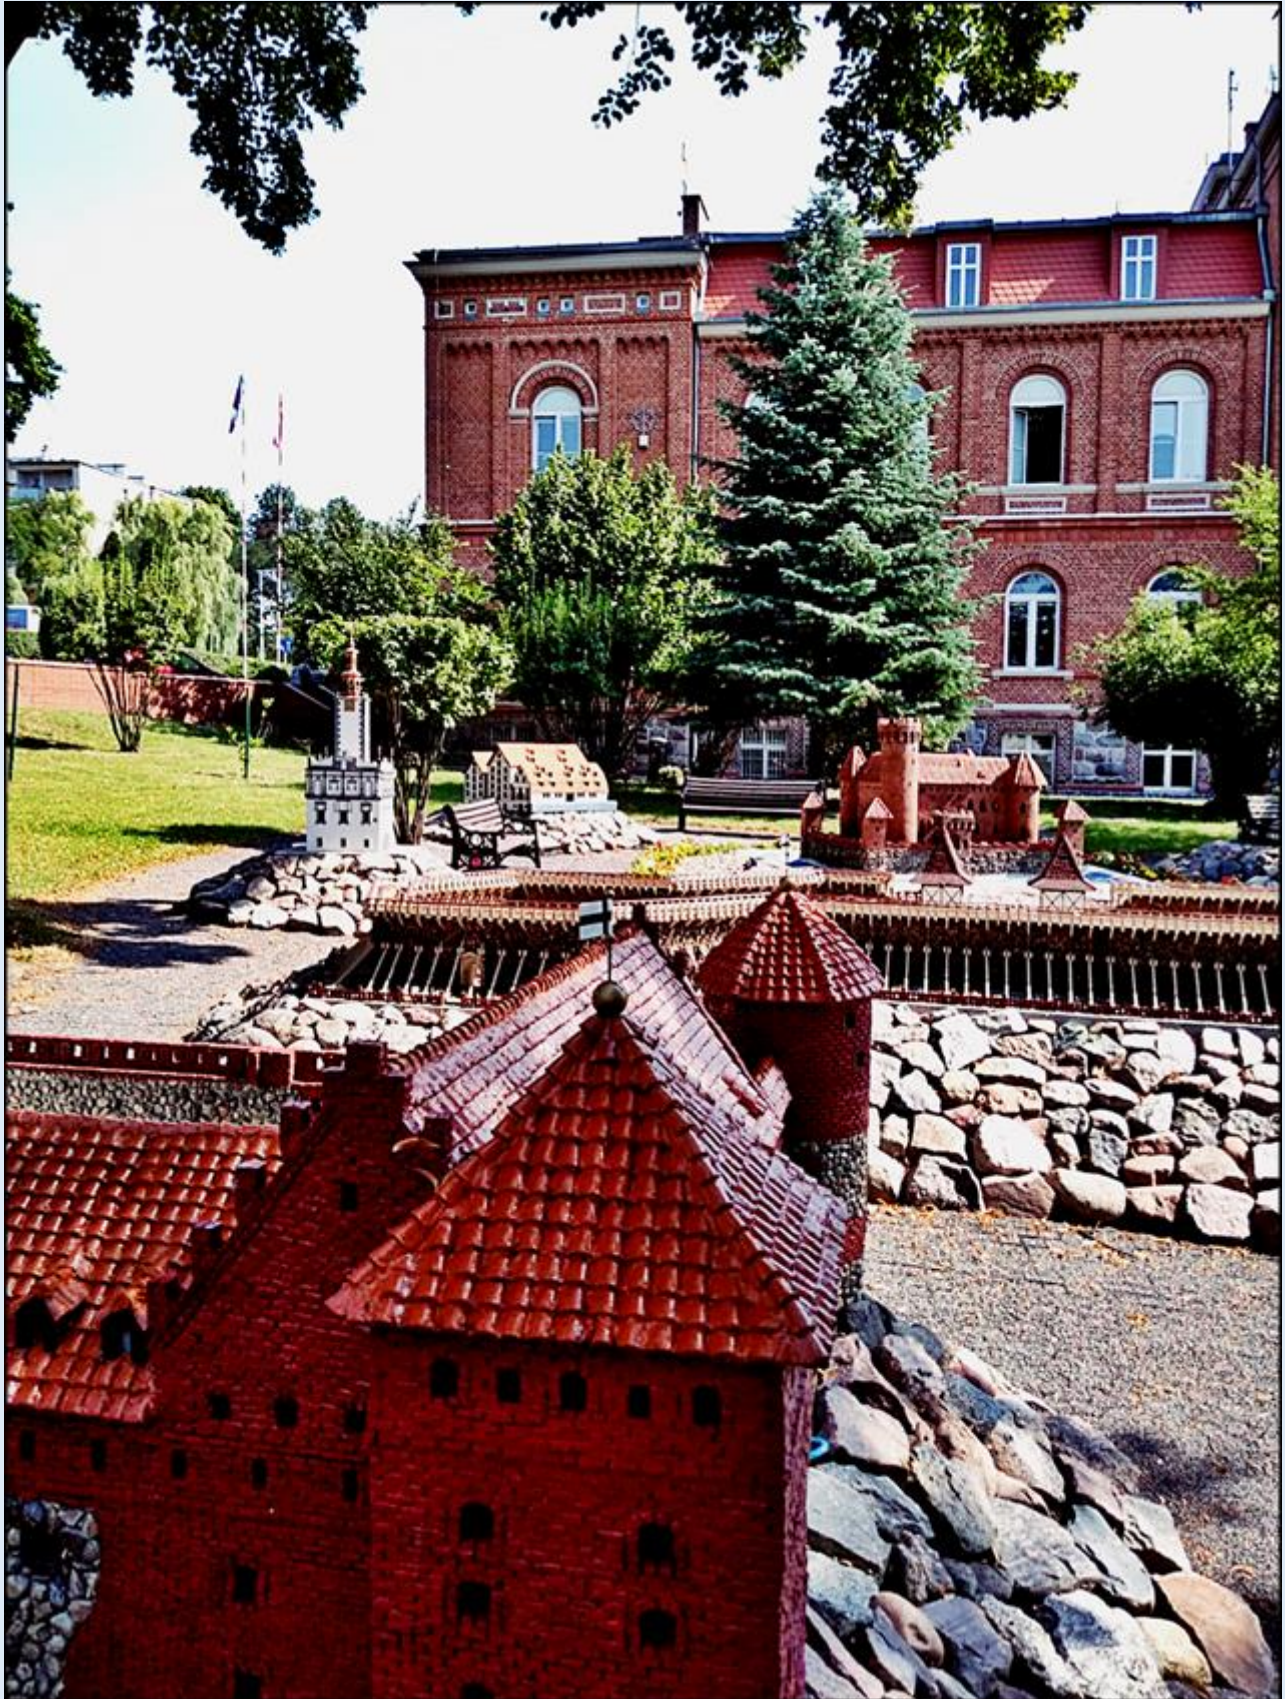

MIEJSCA PAMIĘCI
Świecie
[Park miniatur](#)

zdjęcia: Jan Nitecki

[POWRÓT DO STRONY GŁÓWNEJ IKONOGRAFII](#)