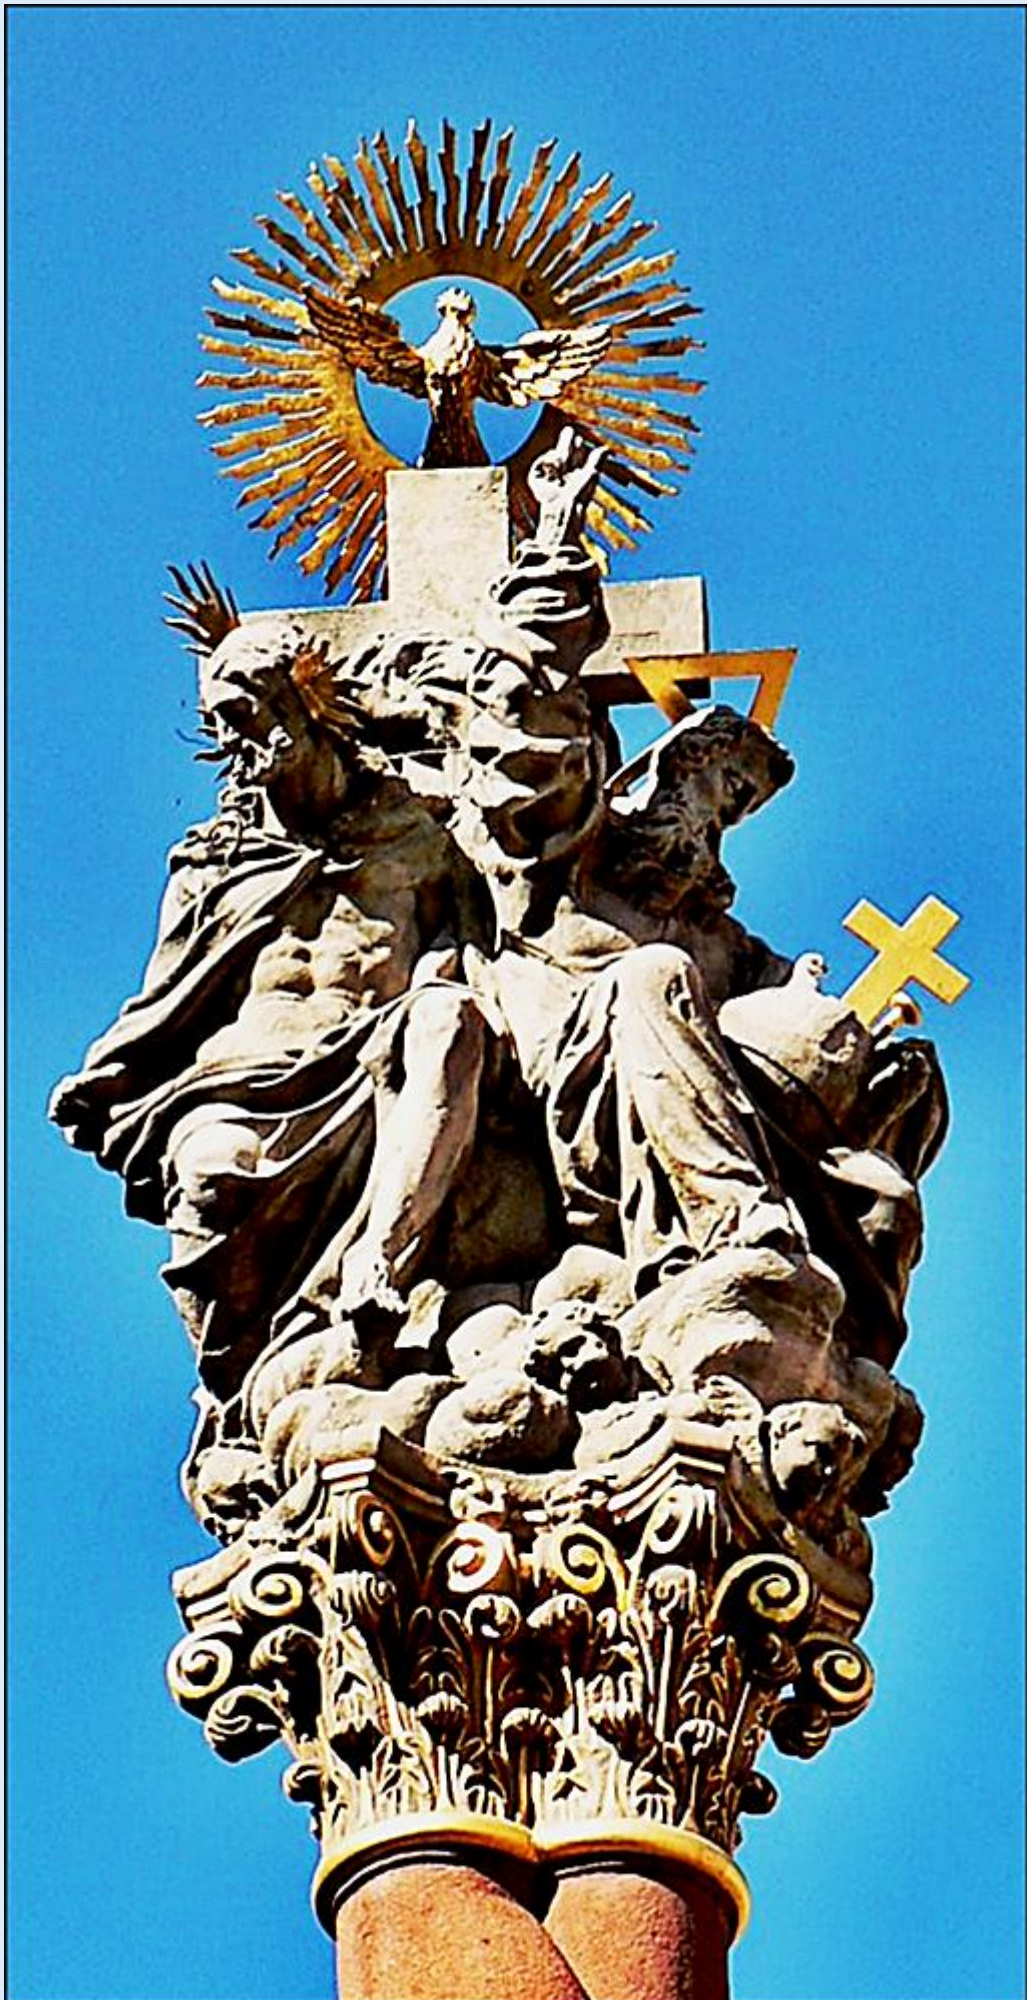

MIEJSCA PAMIĘCI
Świdnica
Kolumna Trójcy Świętej z XVII w.

zdjęcia: Jan Nitecki i Kamila Nitecka