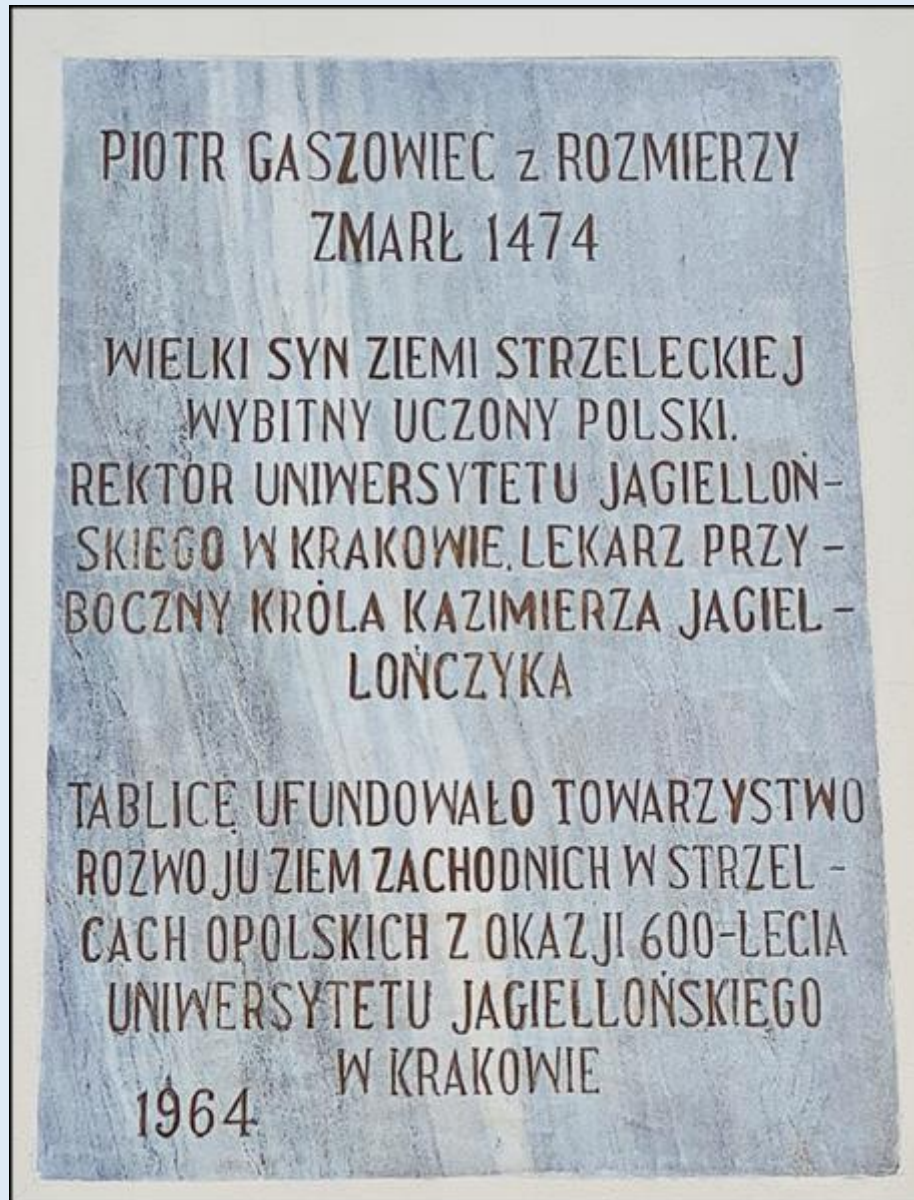

MIEJSCA PAMIĘCI
Strzelce Opolskie – Na ścianie Ratusza
[Tablica pamiątkowa Piotra Gaszowca](#)

zdjęcia: pw

[POWRÓT DO STRONY GŁÓWNEJ IKONOGRAFII](#)