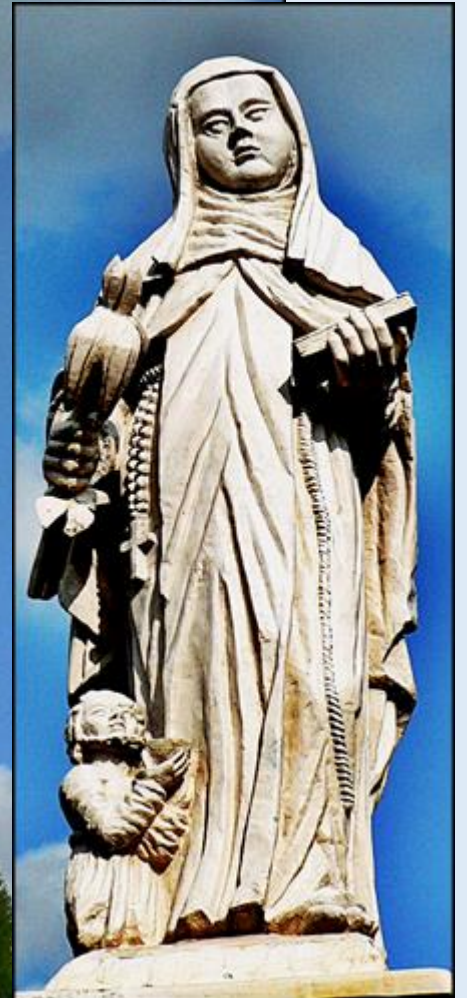

MIEJSCA PAMIĘCI

Strawczyn

Pomnik św. Elżbiety

R. P. 1816.
ŚWIĘTA
ELIZBIETO,
MUDŁ. SIEZA.
NANI. GRZESNE
MI. KTO. NIEDRANA
MSZE I KAZANIE TE
C. D. BOSKIE CZEKAWA
RANIE. O D. NOWIEŁ
WALENTYSNOCH
W. 19 0 2+PO

R. P. 1816.
ŚWIĘTA
ELIZBIETO,
MUDŁ. SIEZA.
NANI. GRZESNE
MI. KTO. NIEDRANA
MSZE I KAZANIE TE
C. D. BOSKIE CZEKAWA
RANIE. O D. NOWIEŁ
WALENTYSNOCH
W. 19 0 2+PO

zdjęcia: Jan Nitecki