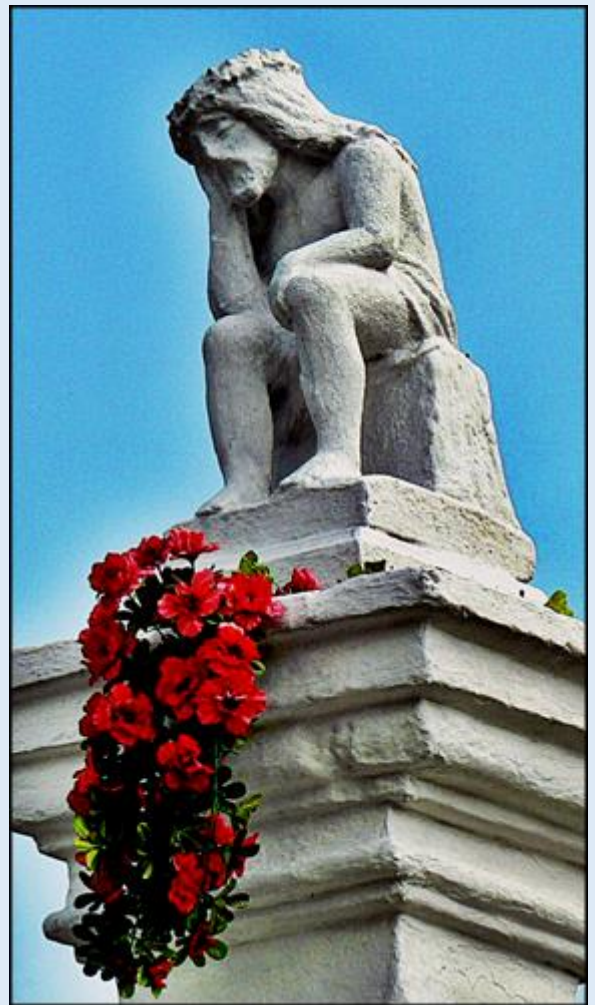

MIEJSCA PAMIĘCI
Stopnica-Folwark
Figura Chrystusa Frasobliwego z XVIII w.

zdjęcia: Jan Nitecki

[POWRÓT DO STRONY GŁÓWNEJ IKONOGRAFII](#)