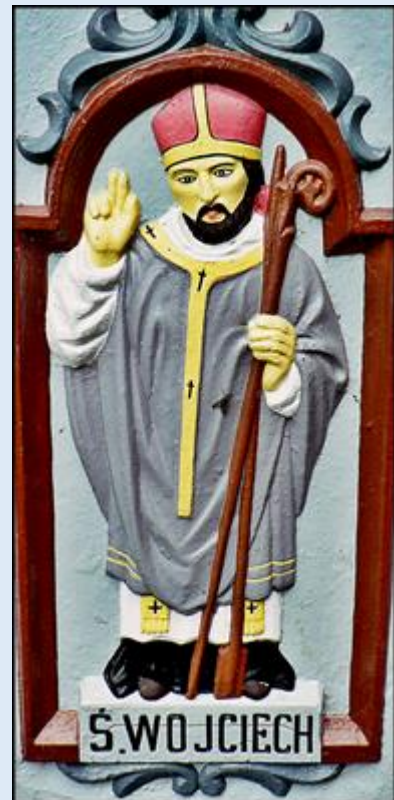

MIEJSCA PAMIĘCI  
Stańkowa  
Figura NSPJ z 1908 r.

FUNDATOROWIE  
JAN KOŁODZIEJ  
MARYANNA. ŻONA  
R.P. 1908

zdjęcia: Jan Nitecki

[POWRÓT DO STRONY GŁÓWNEJ IKONOGRAFII](#)