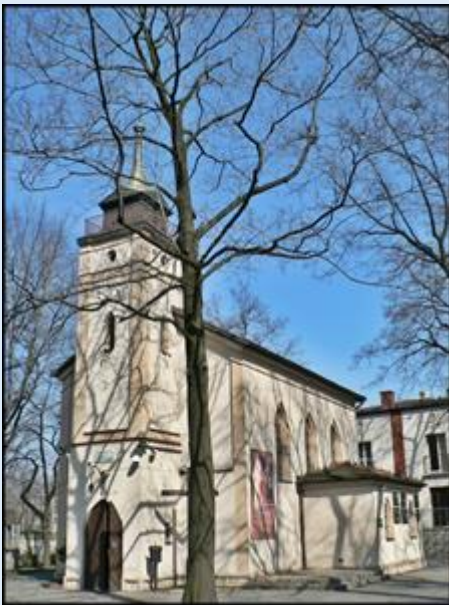

**MIEJSCA PAMIĘCI**  
**Sosnowiec**  
**Największe miasto Zagłębia**

**Pomnik Jana Kiepury** - **Pomnik Jana Pawła II na Placu Papieskim**

**Dworzec Główny PKP**

p. [Kościoły w Sosnowcu](#)

[Pomnik Jana Pawła II na Placu Papieskim](#)

[Pałac Dietla](#)

[Park Dietla](#)

[Zespół Szkół Katolickich im. św. Jana Bosko](#)

[Pałac Dietla](#)

[Pomnik Jana Pawła II na Kalwarii w Zagórz](#)

zdjęcia: *Jan Nitecki*

[POWRÓT DO STRONY GŁÓWNEJ IKONOGRAFII](#)