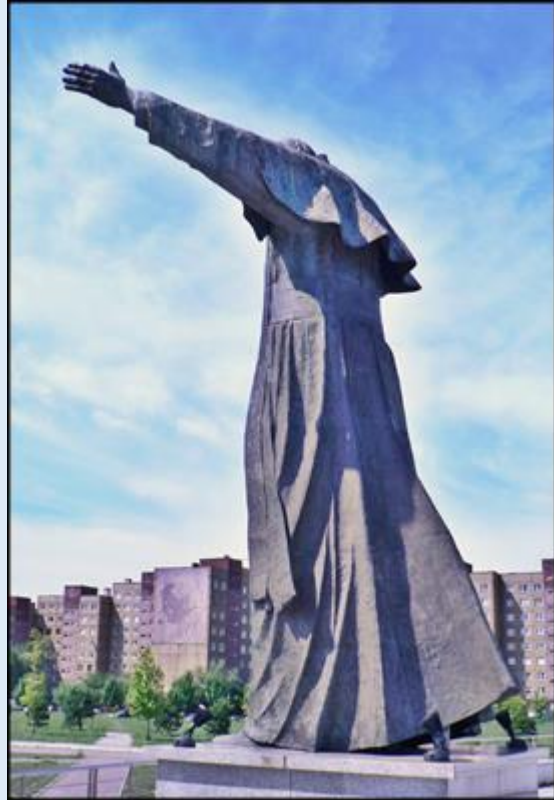

**MIEJSCA PAMIĘCI**  
**Sosnowiec**  
**Największe miasto Zagłębia**

**Pomnik Jana Kiepury** - **Pomnik Jana Pawła II na Placu Papieskim**

**Dworzec Główny PKP**

p. [Kościoły w Sosnowcu](#)

[Pomnik Jana Pawła II na Placu Papieskim](#)

[Pałac Dietla](#)

[Park Dietla](#)

[Zespół Szkół Katolickich im. św. Jana Bosko](#)

[Pałac Dietla](#)

[Pomnik Jana Pawła II na Kalwarii w Zagórz](#)

zdjęcia: *Jan Nitecki*

[POWRÓT DO STRONY GŁÓWNEJ IKONOGRAFII](#)