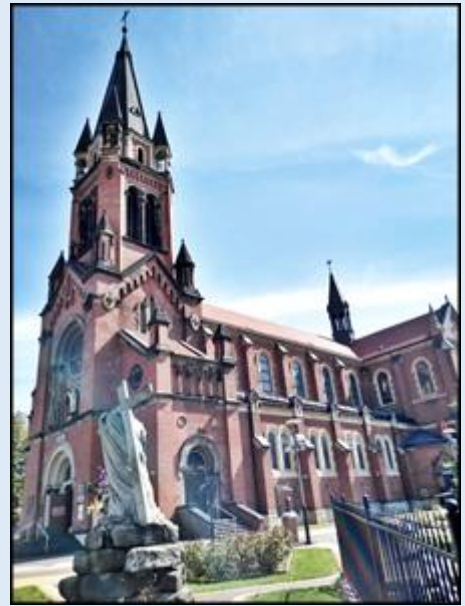

**MIEJSCA PAMIĘCI**  
**Sosnowiec**  
**Największe miasto Zagłębia**

**Pomnik Jana Kiepury** - **Pomnik Jana Pawła II na Placu Papieskim**

**Dworzec Główny PKP**

p. [Kościoły w Sosnowcu](#)

[Pomnik Jana Pawła II na Placu Papieskim](#)

[Pałac Dietla](#)

[Park Dietla](#)

[Zespół Szkół Katolickich im. św. Jana Bosko](#)

[Pałac Dietla](#)

[Pomnik Jana Pawła II na Kalwarii w Zagórz](#)

zdjęcia: *Jan Nitecki*

[POWRÓT DO STRONY GŁÓWNEJ IKONOGRAFII](#)