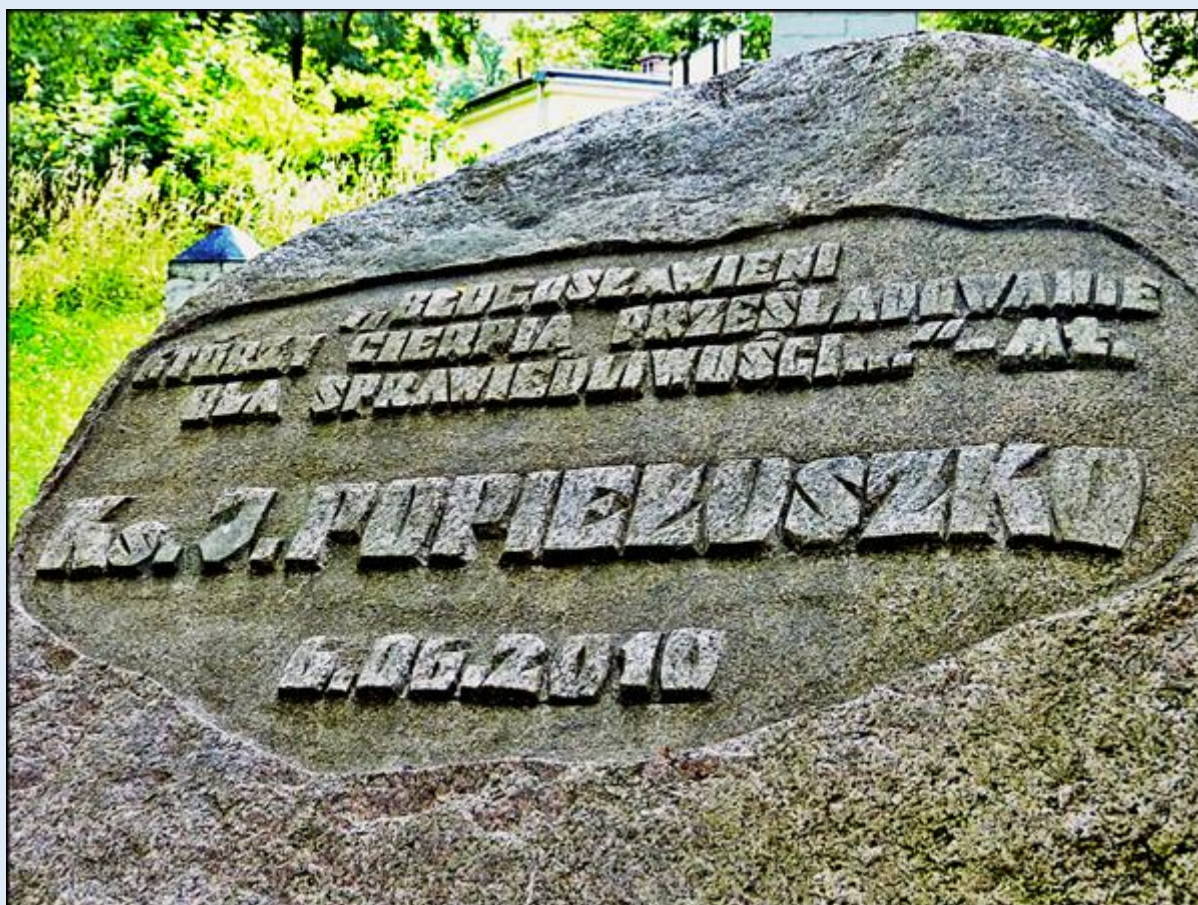

MIEJSCA PAMIĘCI
Sosnowiec-Zagórze – przy [Ko. św. Joachima](#)
[Kamień ks. Jerzego Popiełuszki](#)

zdjęcia: *Jan Nitecki*

[POWRÓT DO STRONY GŁÓWNEJ IKONOGRAFII](#)