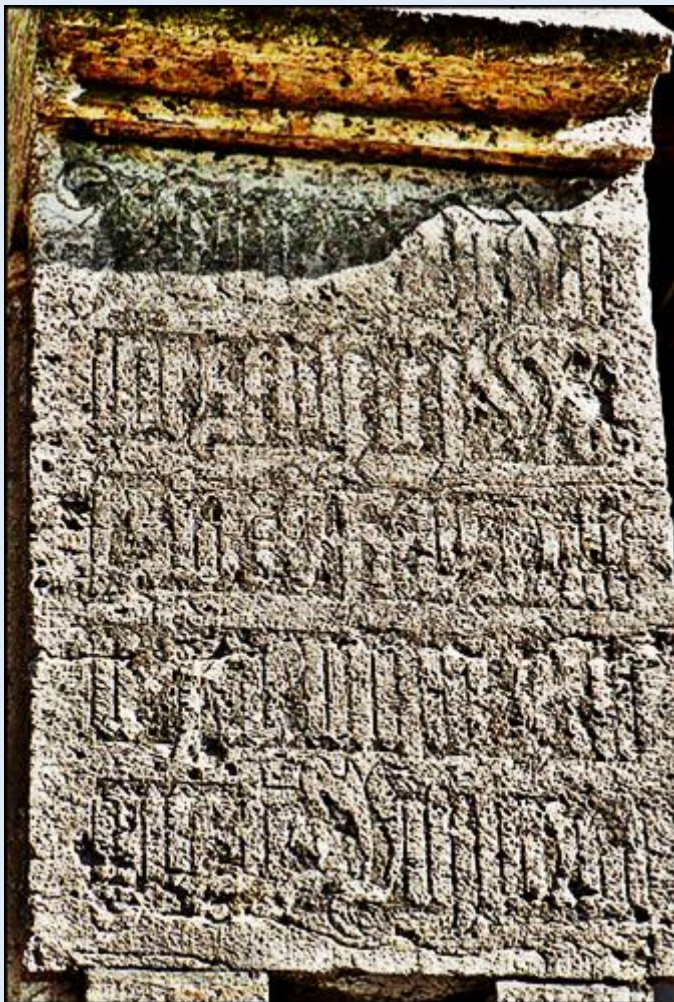

MIEJSCA PAMIĘCI
Sopot - Pomnik św. Wojciecha
k. [Ko. Garnizonowego św. Jerzego](#)

zdjęcia: Jan Nitecki

[POWRÓT DO STRONY GŁÓWNEJ IKONOGRAFII](#)