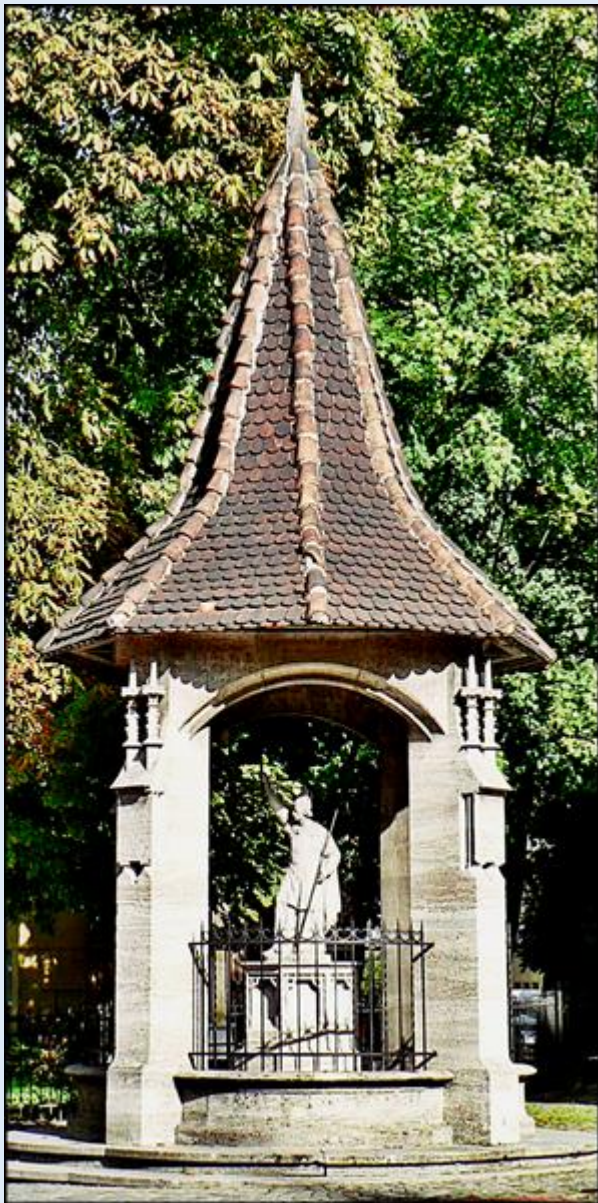

MIEJSCA PAMIĘCI

Sopot

Perła Bałtyku

zob. [Kościoły Sopotu](#)

[Sopot - Pomnik św. Wojciecha k. Ko. Garnizonowego św. Jerzego](#)
[Sopot - Pomnik Ofiar z lat 1939-1945](#)

zdjęcia: Jan Nitecki

[POWRÓT DO STRONY GŁÓWNEJ IKONOGRAFII](#)