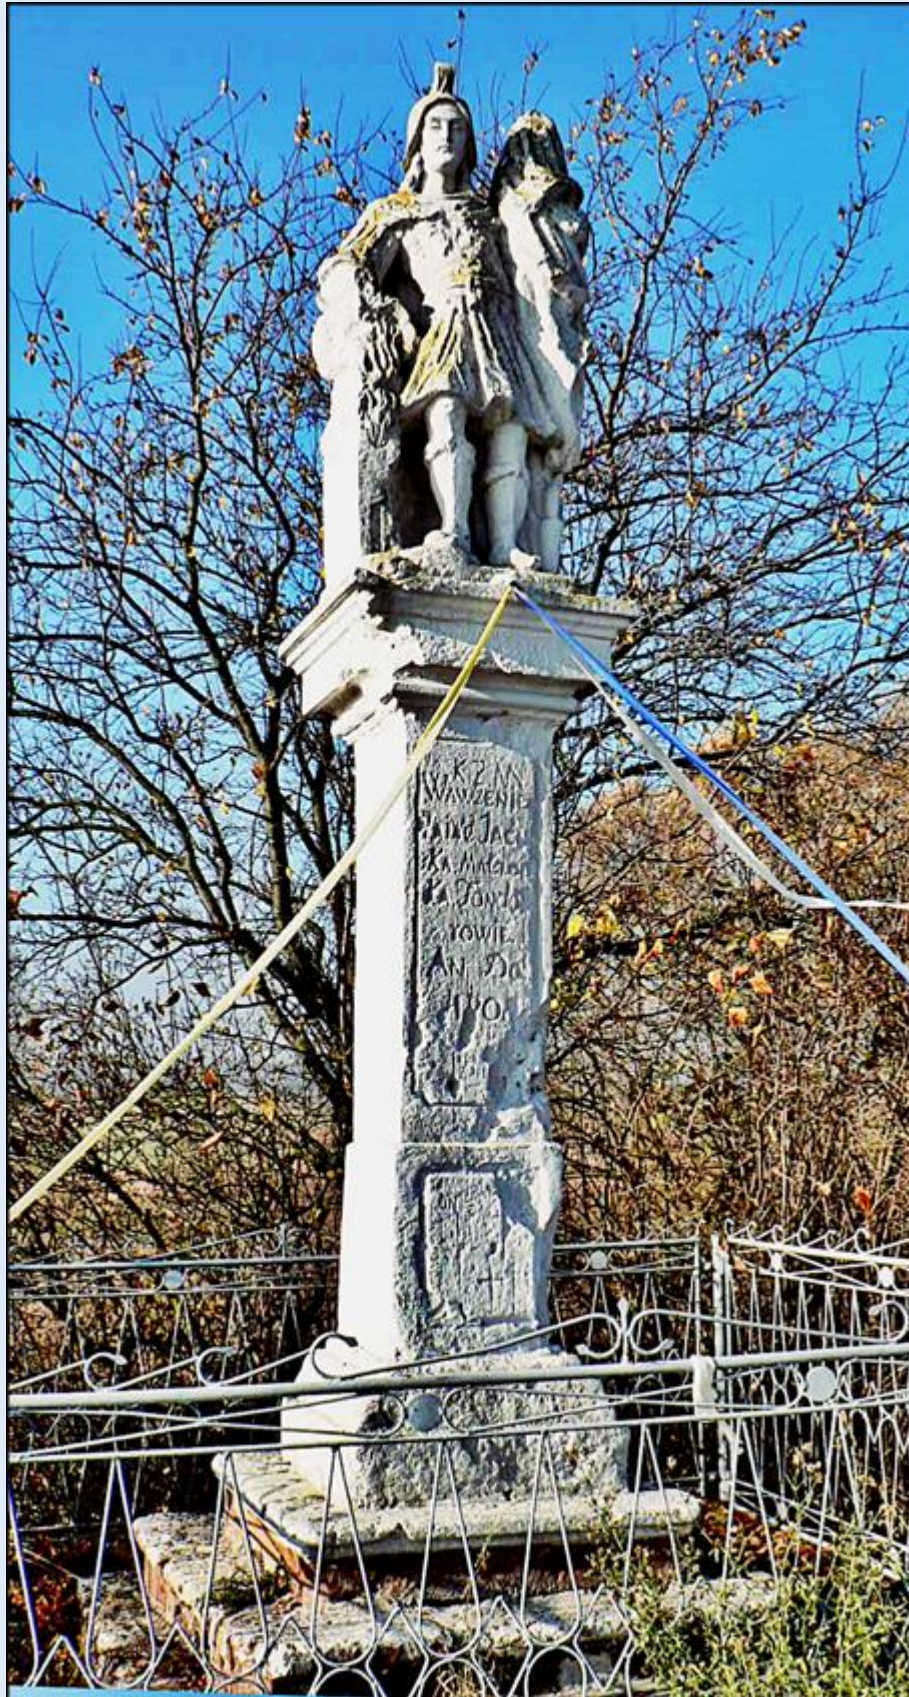

**MIEJSCA PAMIĘCI**  
**Skowronno Dolne**  
**Figura św. Floriana z 1806 r.**

*zdjęcia: Jan Nitecki*

[POWRÓT DO STRONY GŁÓWNEJ IKONOGRAFII](#)