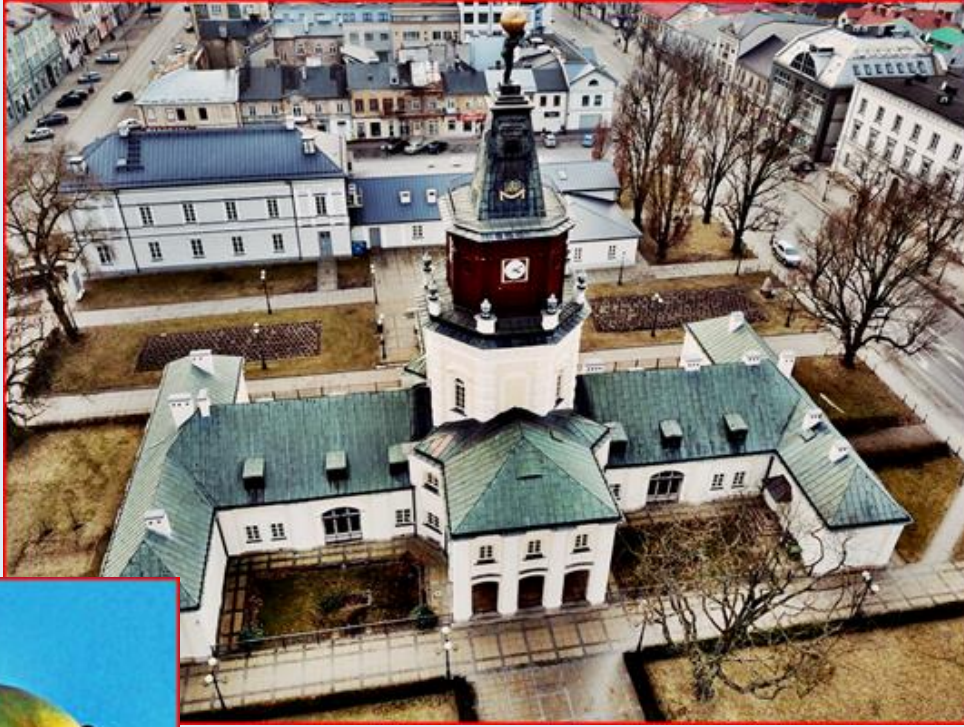

MIEJSCA PAMIĘCI

Siedlce

Ratusz Miasta

zdjęcia: Jan Nitecki

zdjęcia w czerwonym obramowaniu zapożyczono z:
https://live.staticflickr.com/4797/25860953957_eb17c75478_b.jpg
<https://www.muzeumsiedlce.art.pl/o-muzeum/historia/>

[POWRÓT DO STRONY GŁÓWNEJ IKONOGRAFII](#)