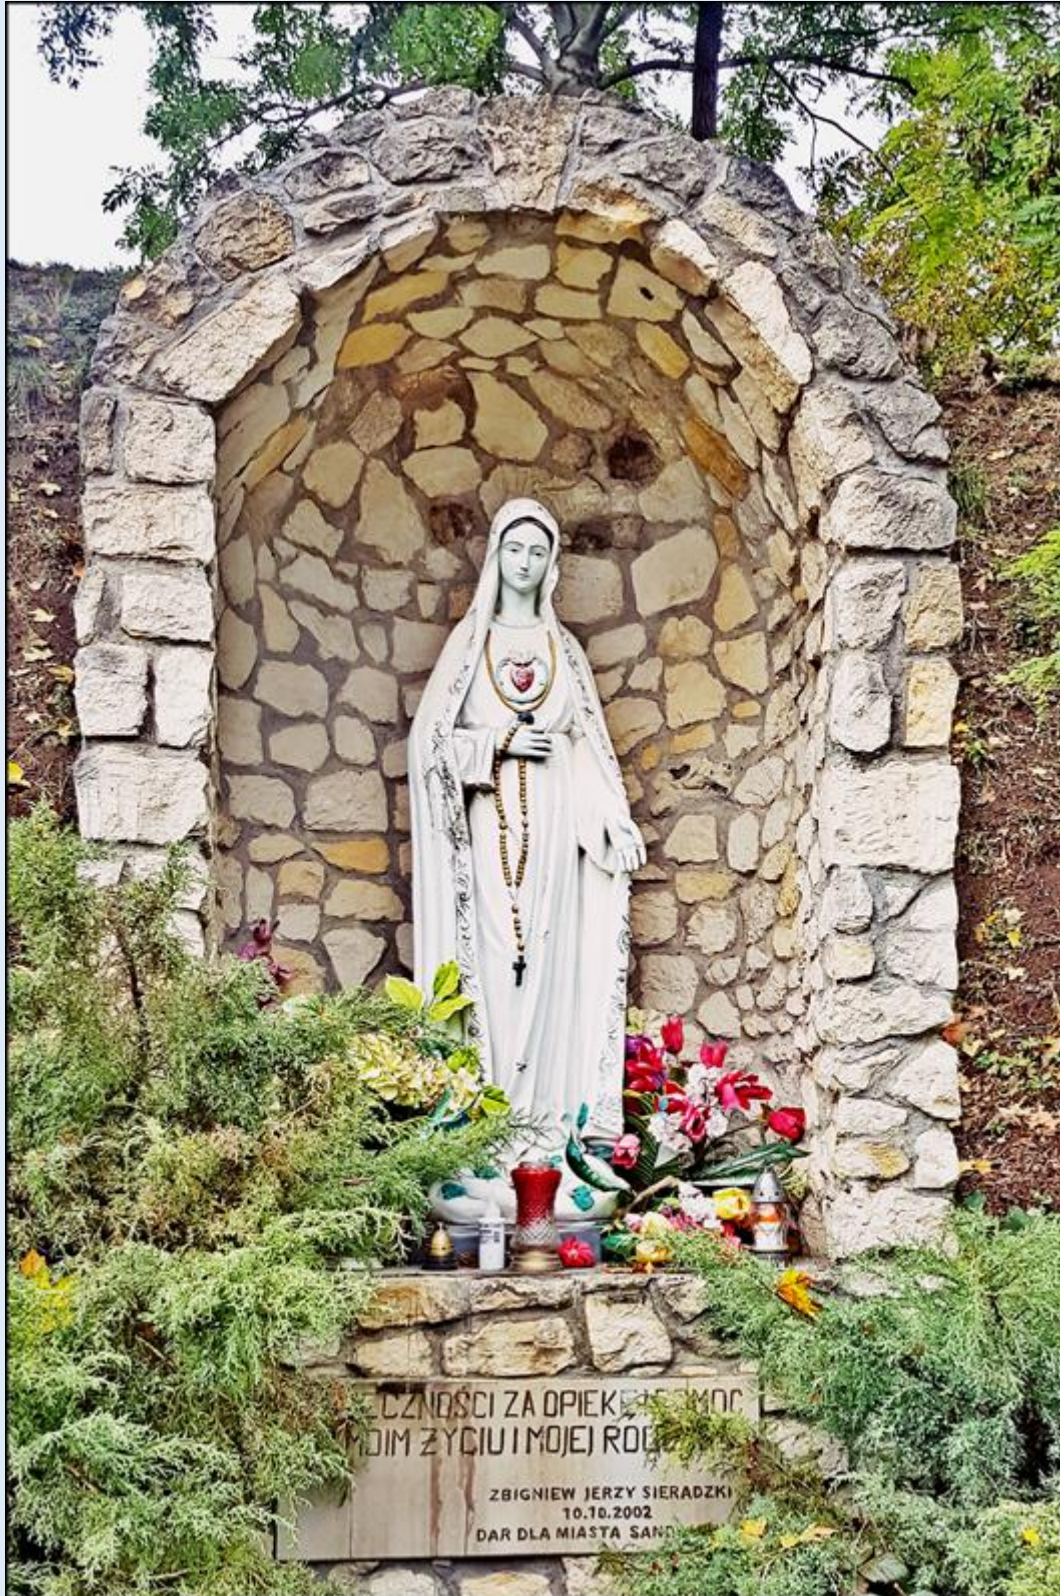

## MIEJSCA PAMIĘCI

### Sandomierz – Aleja Jana Pawła II

### [Przydrożna Kapliczka Maryjna](#)

*zdjęcia: pw*

[POWRÓT DO STRONY GŁÓWNEJ IKONOGRAFII](#)