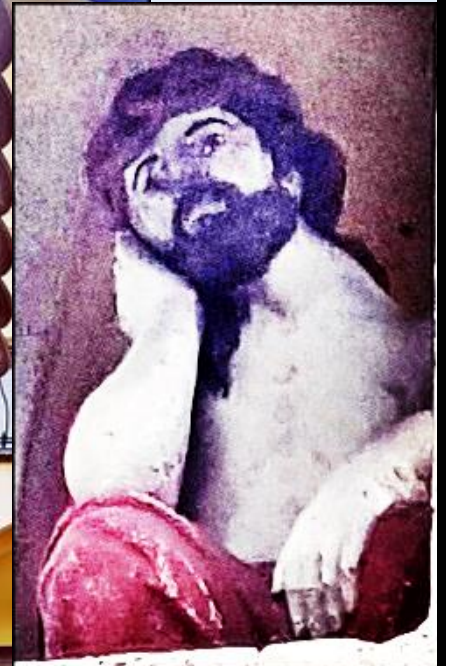

MIEJSCA PAMIĘCI
Sandomierz
[Kapliczka Chrystusa Frasobliwego z 1821 r.](#)

zdjęcia: pw

[POWRÓT DO STRONY GŁÓWNEJ IKONOGRAFII](#)