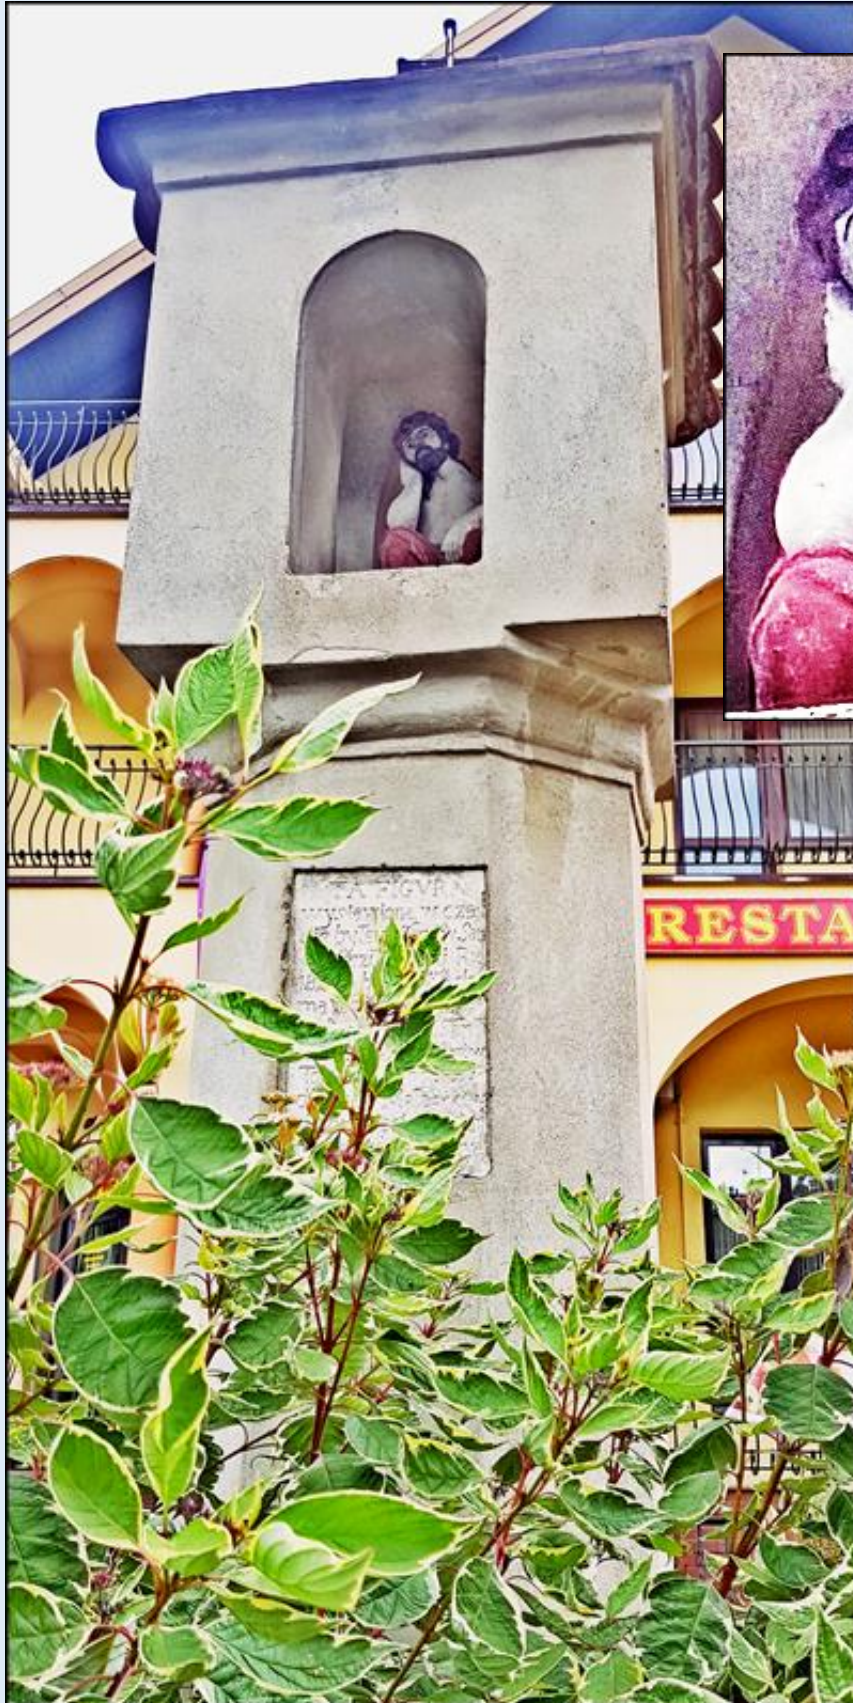

MIEJSCA PAMIĘCI
Sandomierz
[Kapliczka Chrystusa Frasobliwego z 1821 r.](#)

zdjęcia: pw

[POWRÓT DO STRONY GŁÓWNEJ IKONOGRAFII](#)