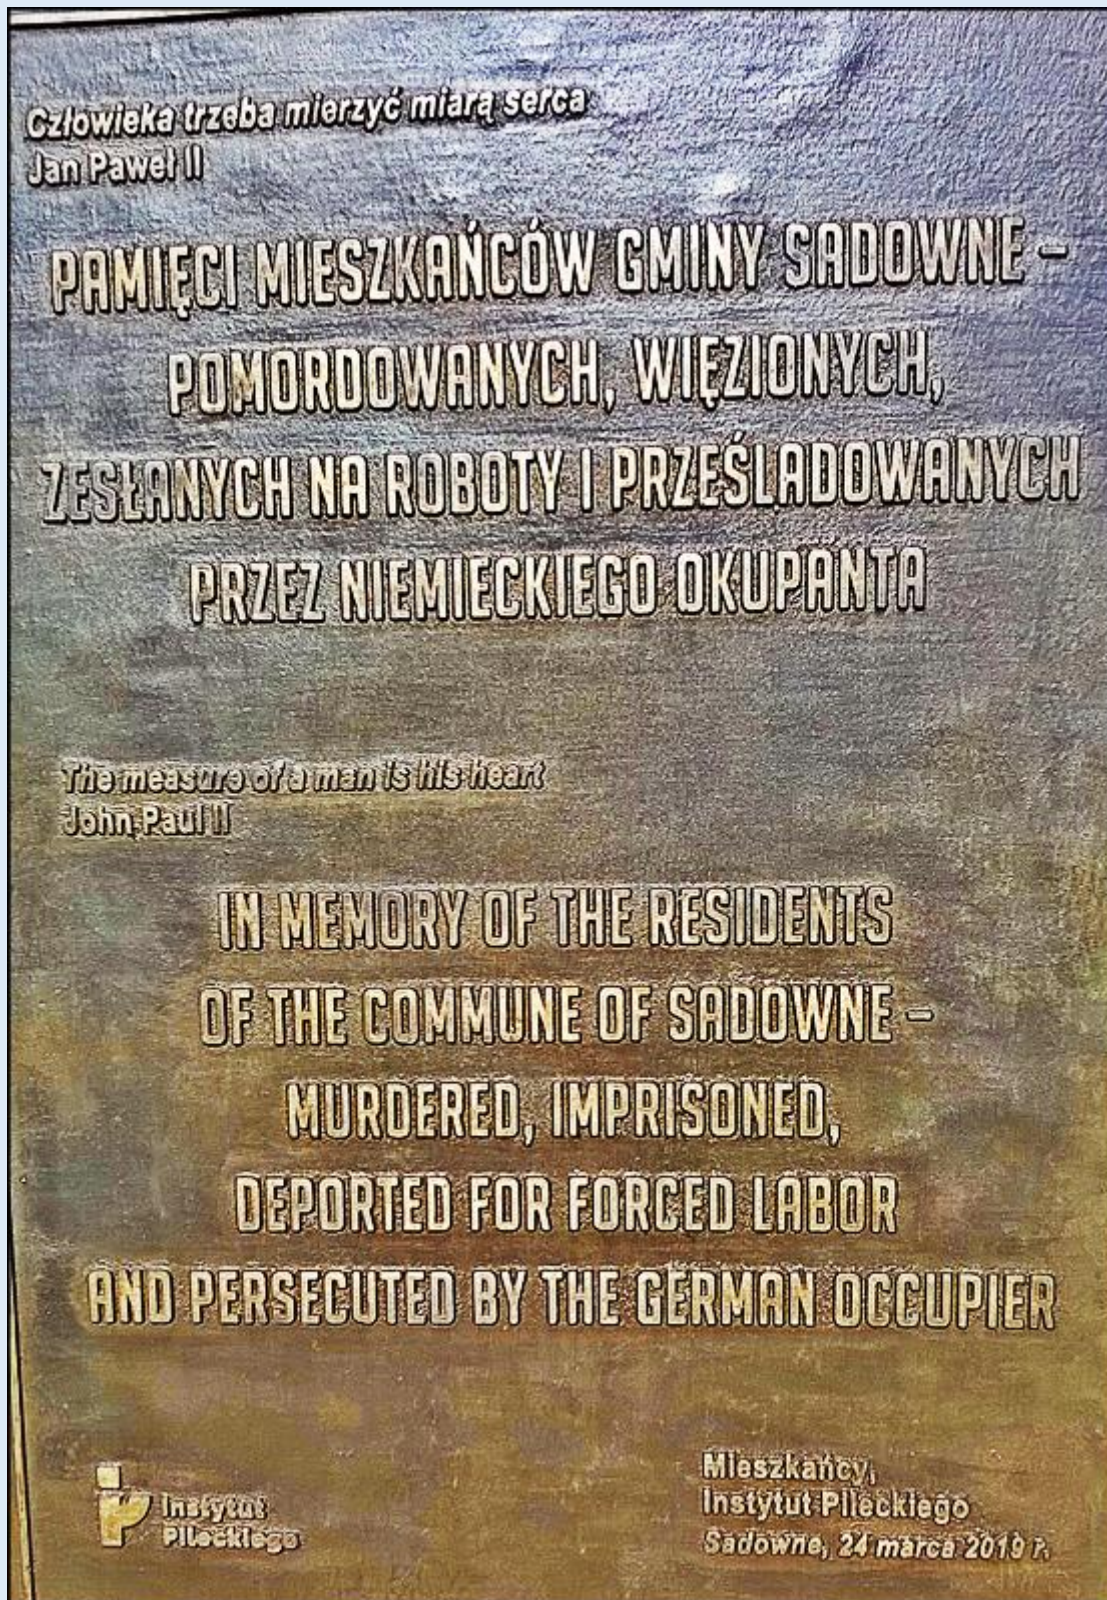

MIEJSCA PAMIĘCI
Sadowne – Plac przed [Ko. Jana Chrzciciela](#)
Tablica ku czci
'Pomordowanym Sadownianom'

zdjęcia: Grażyna Sygowska