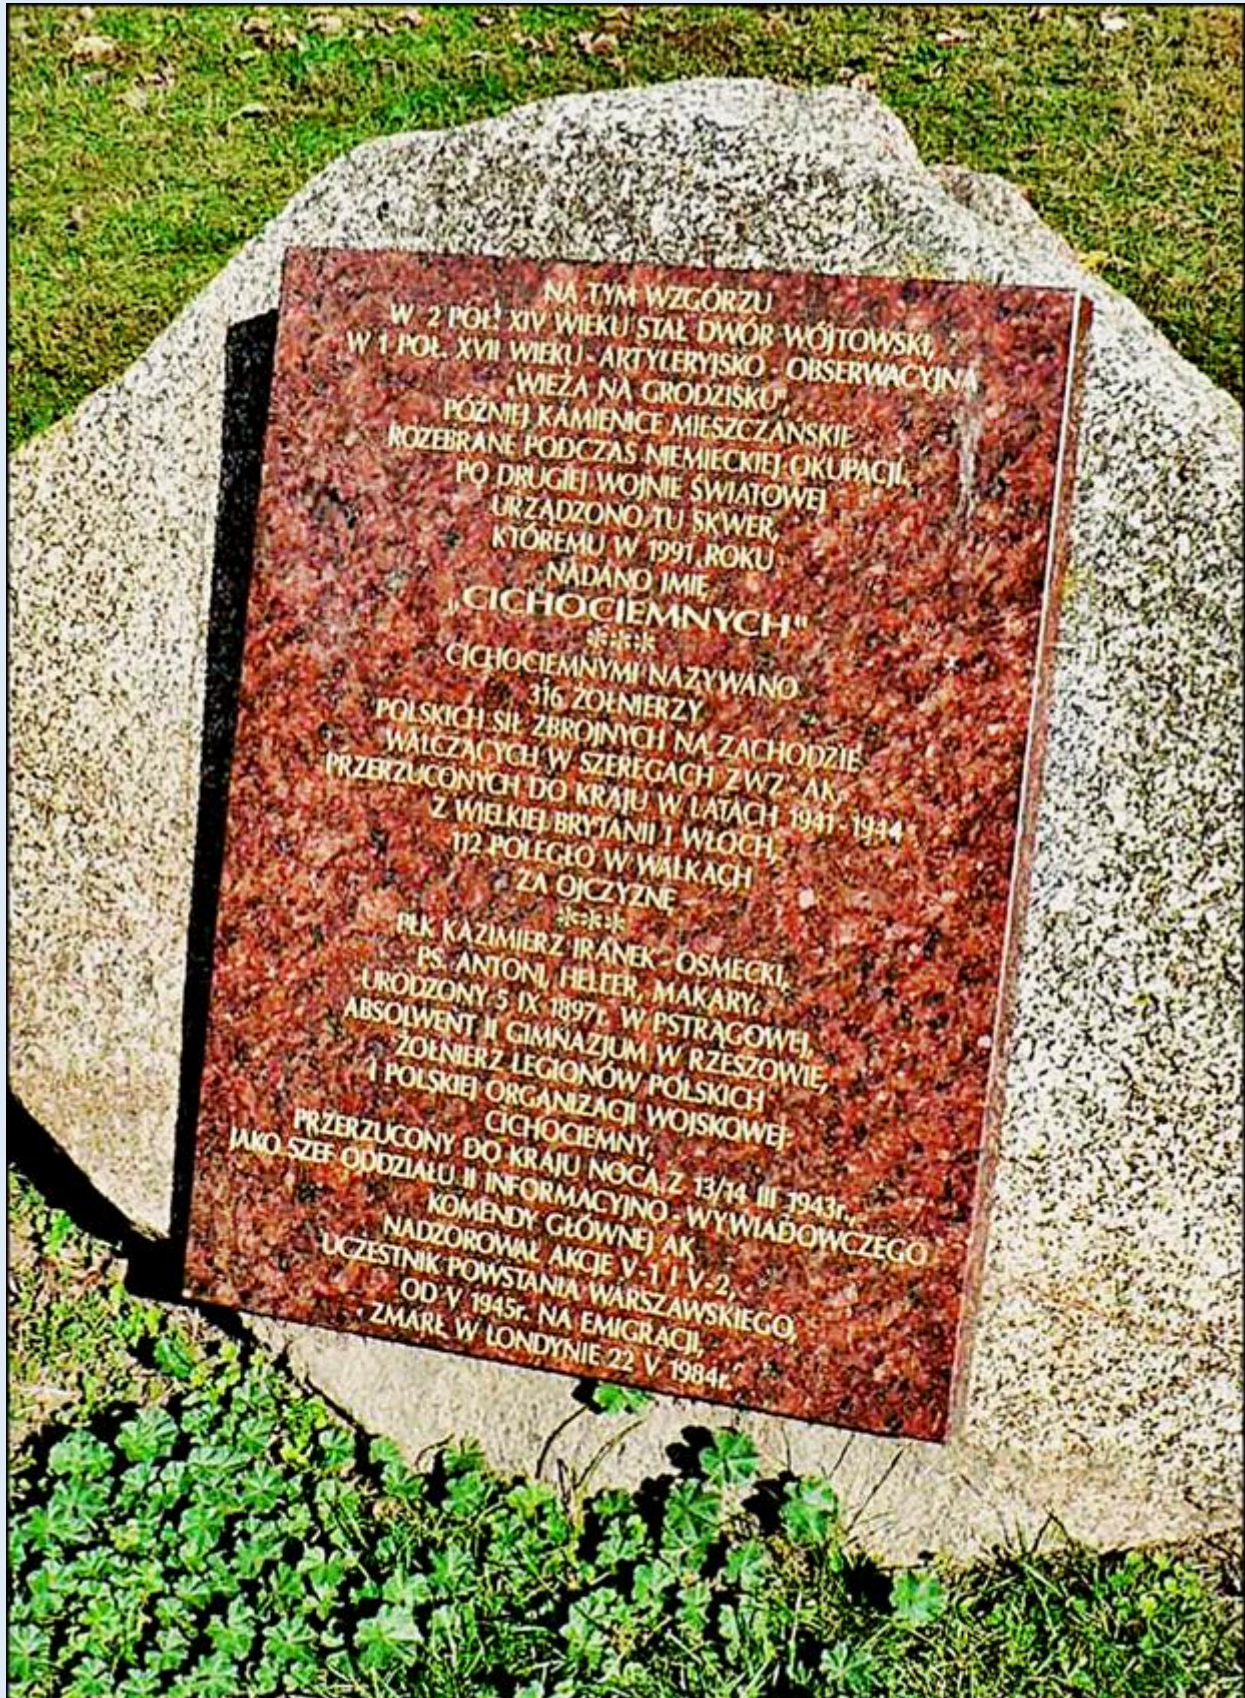

MIEJSCA PAMIĘCI

Rzeszów – Plac Cichociemnych

Pomnik ku czci Cichociemnych

zdjęcia: Jan Nitecki

[POWRÓT DO STRONY GŁÓWNEJ IKONOGRAFII](#)