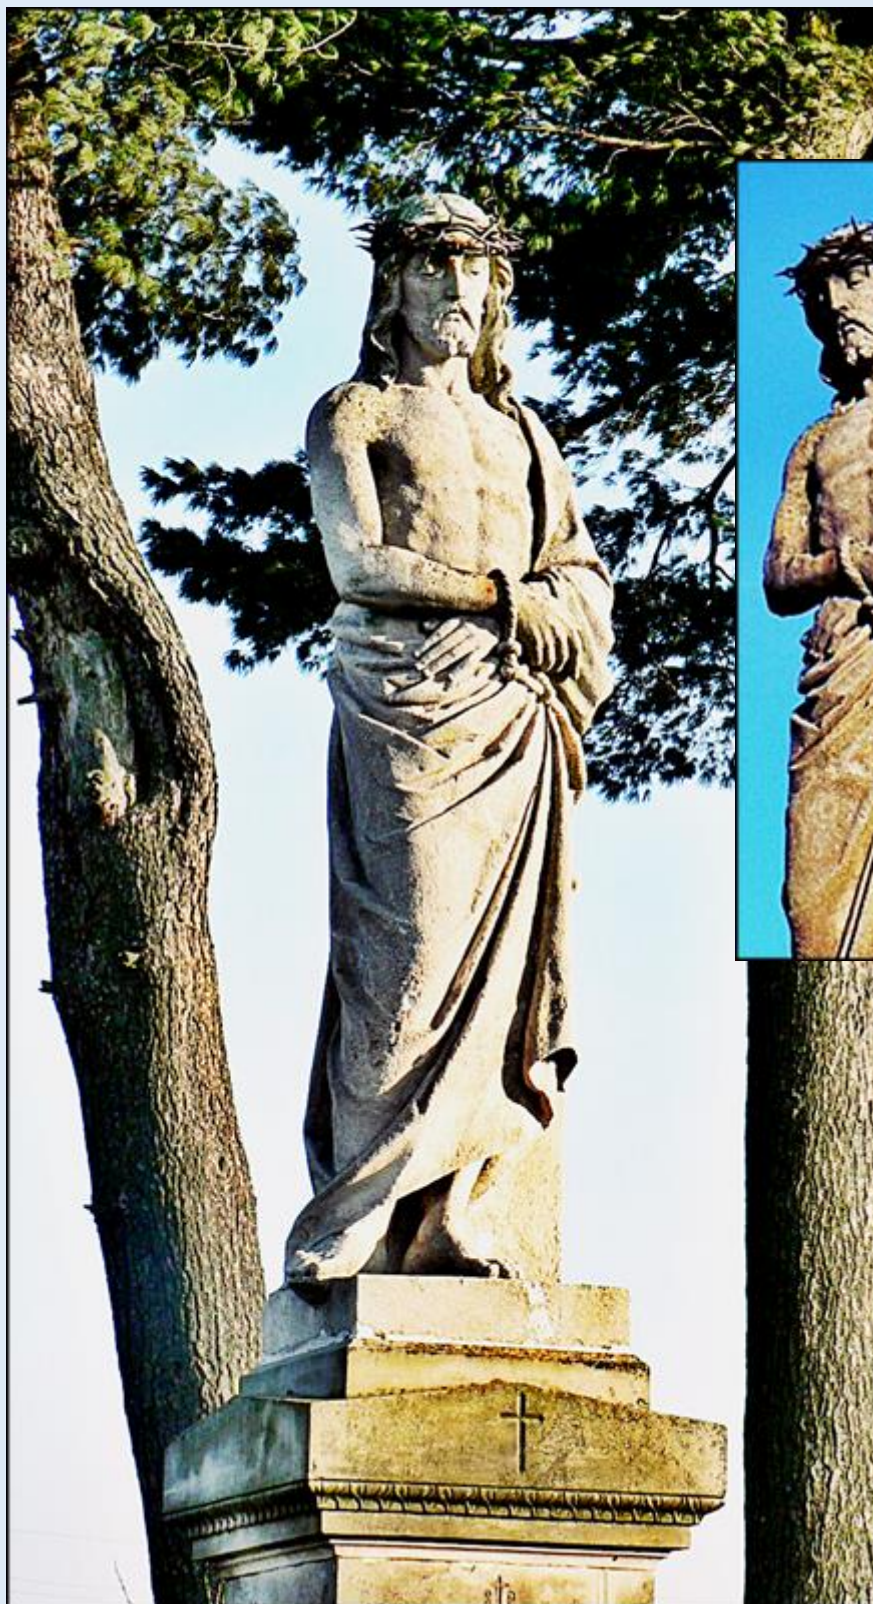

MIEJSCA PAMIĘCI
Rzejowice
Figura Chrystusa Ubiczowanego z pocz. XX w.

zdjęcia: Jan Nitecki

[POWRÓT DO STRONY GŁÓWNEJ IKONOGRAFII](#)