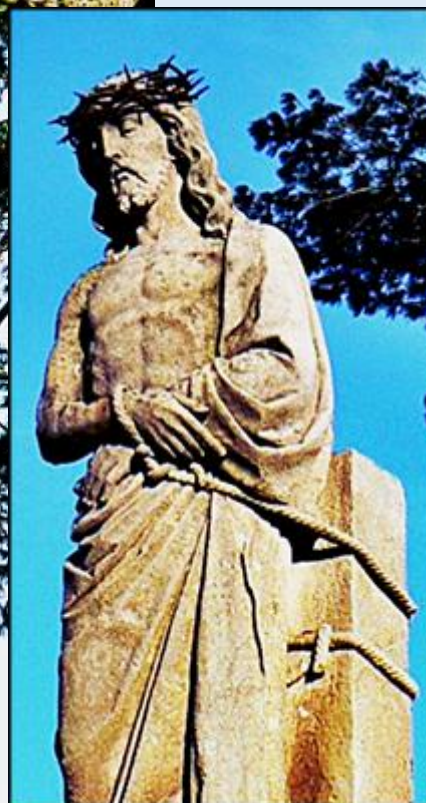

MIEJSCA PAMIĘCI
Rzejowice
Figura Chrystusa Ubiczowanego z pocz. XX w.

zdjęcia: Jan Nitecki

[POWRÓT DO STRONY GŁÓWNEJ IKONOGRAFII](#)