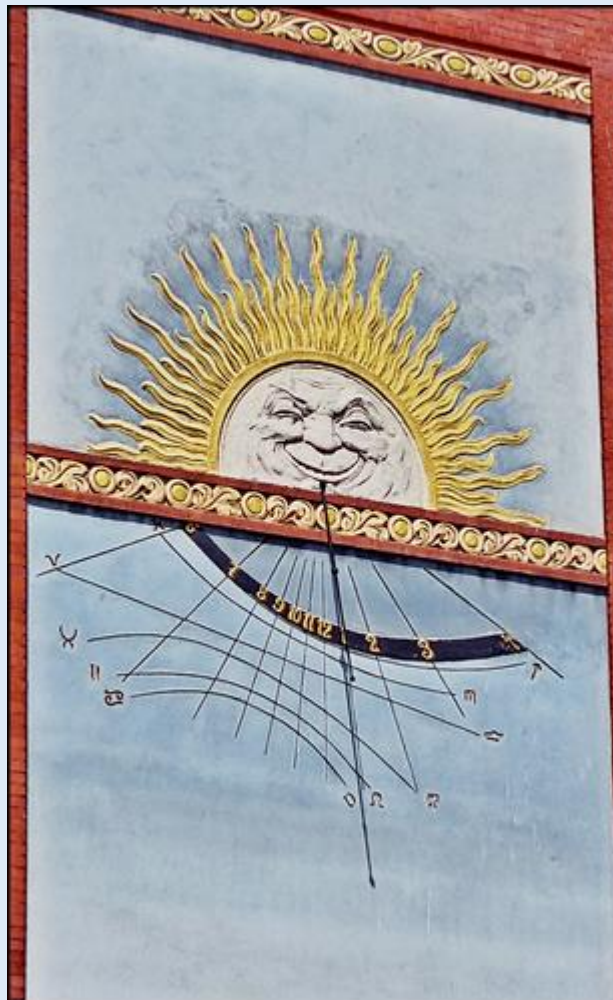

MIEJSCA PAMIĘCI

Ruda Śląska-Nowy Bytom

Zegar słoneczny

Ruda Śląska-Nowy Bytom, ul. Niedurnego 30

zdjęcia: as

[POWRÓT DO STRONY GŁÓWNEJ IKONOGRAFII](#)