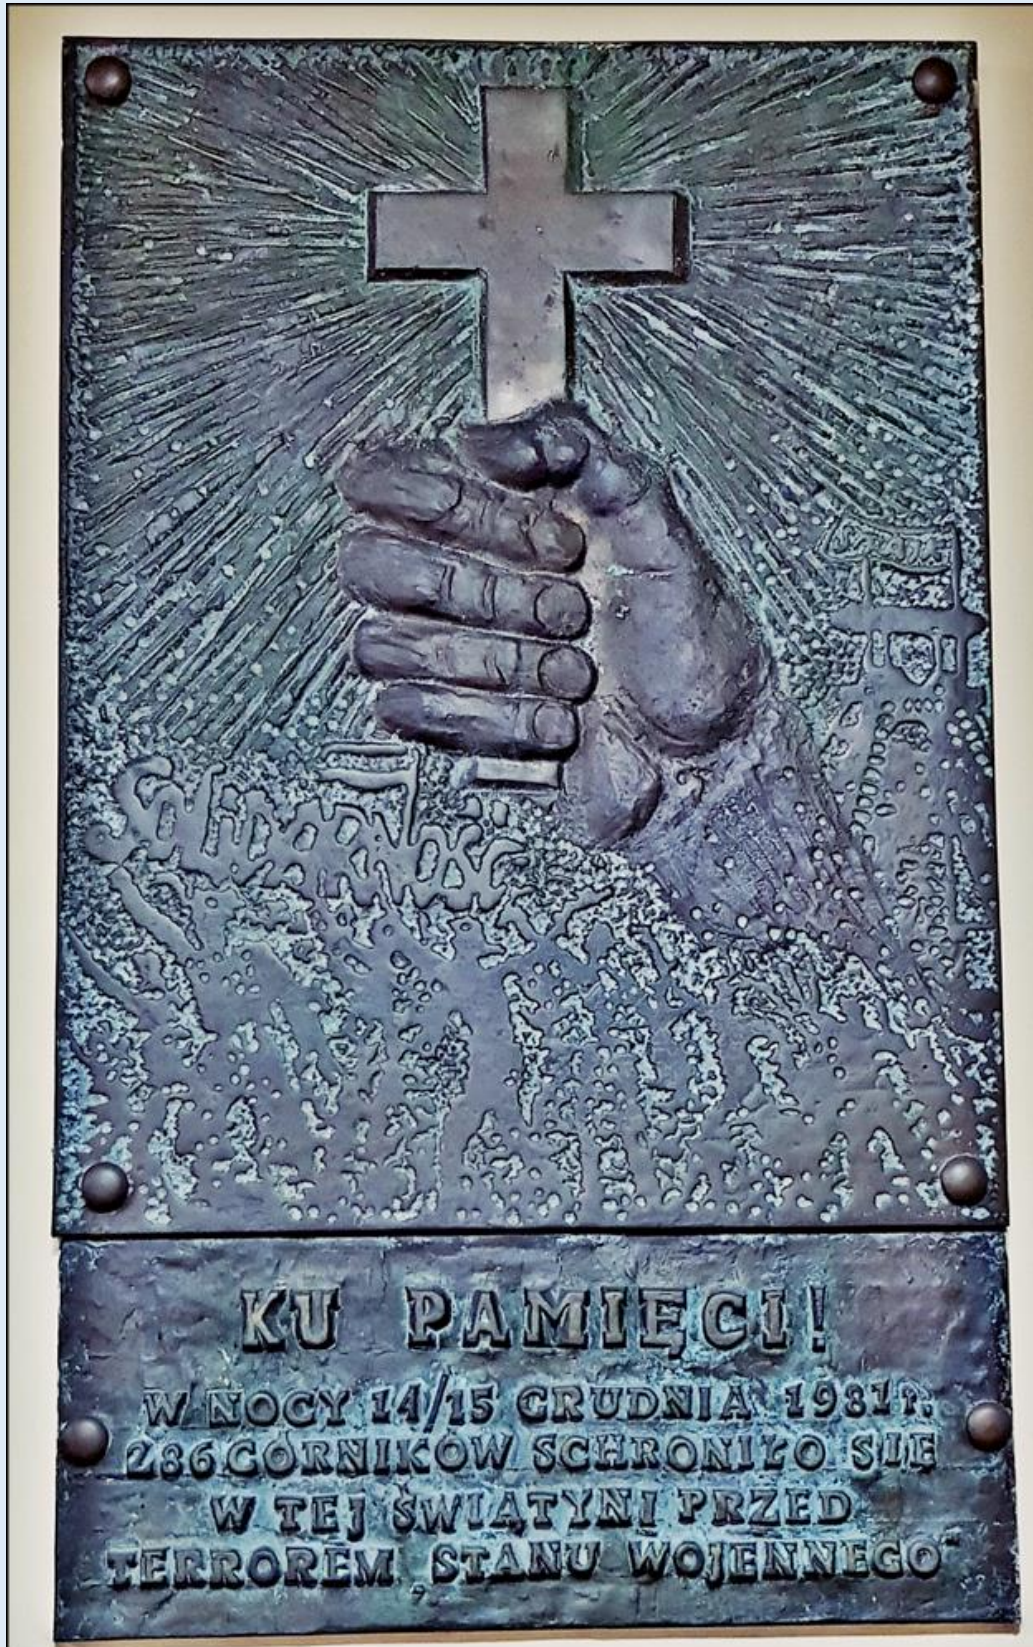

MIEJSCA PAMIĘCI Ruda Śląska-Halemba

Tablica pamiątkowa w Kościele MB Różańcowej

zdjęcia: pw

[POWRÓT DO STRONY GŁÓWNEJ IKONOGRAFII](#)