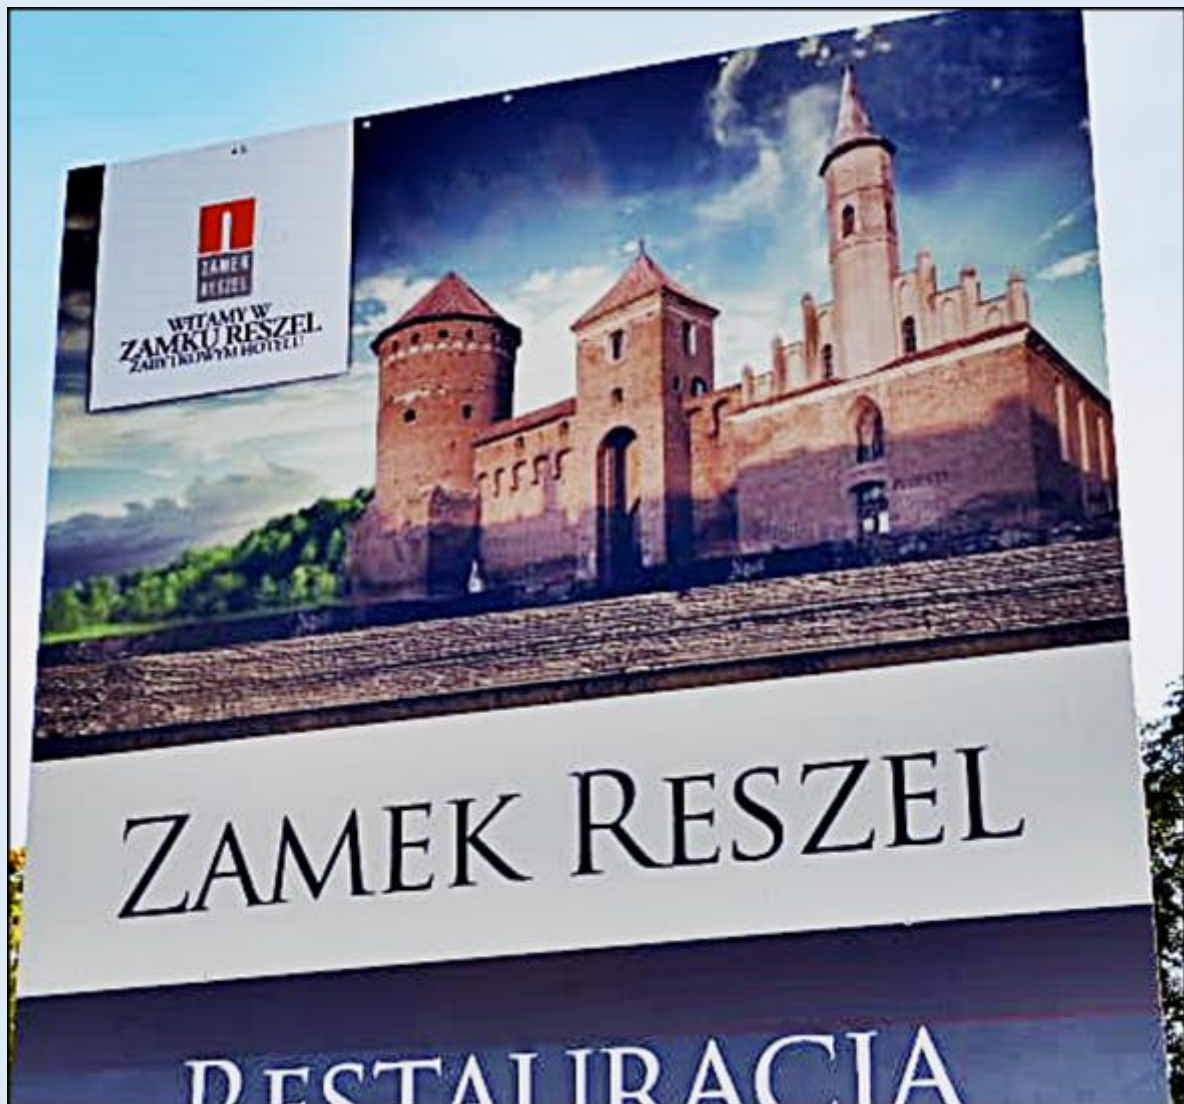

MIEJSCA PAMIĘCI
Reszel
Zamek z XIV w.

zdjęcia: *Jan Nitecki*

zdjęcia w czerwonym obramowaniu zapożyczono z:
https://u.profitroom.pl/2018-zamek-reszel-com/thumb/1920x810/uploads/Okolice/Zamek_Raszal_1007_03-Zamek-w-Reszlu.jpg