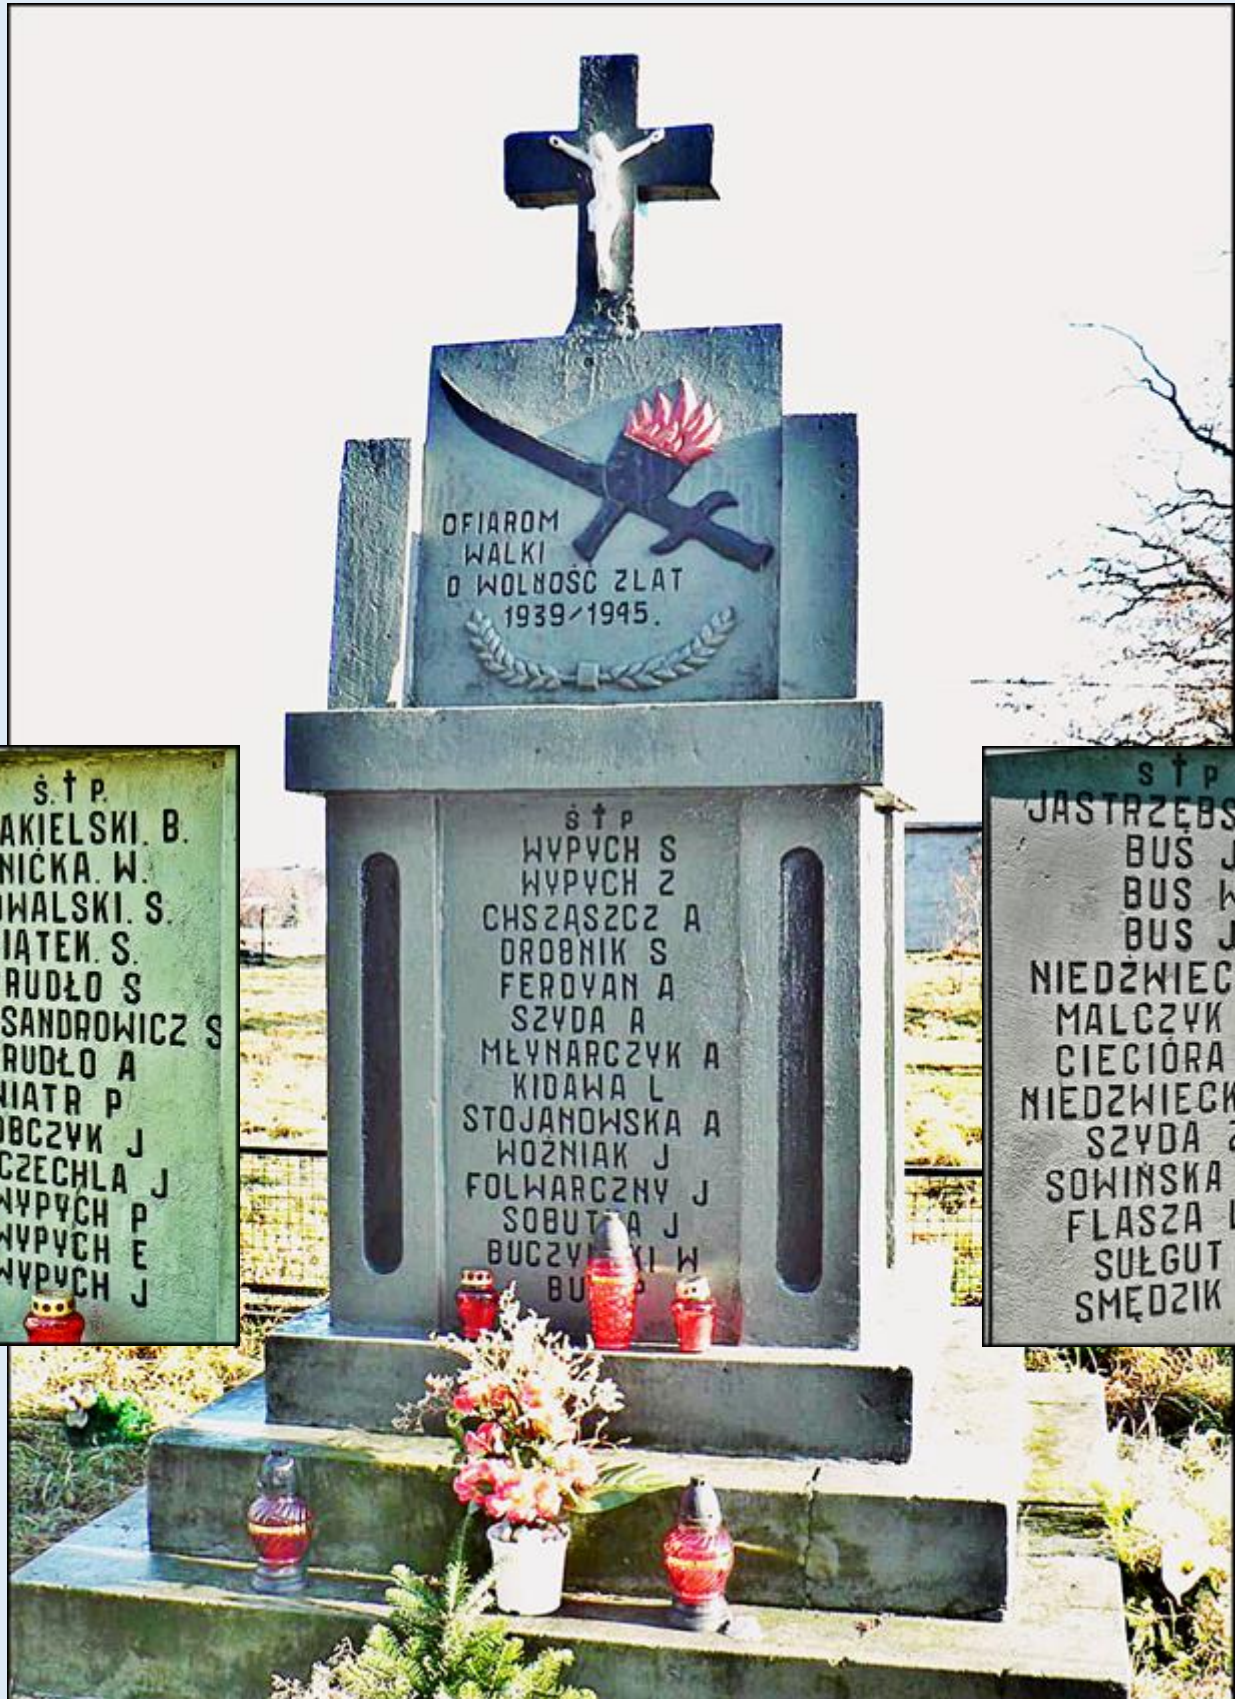

MIEJSCA PAMIĘCI

Rędziny

Pomnik Ofiar Walk II Wojny Światowej

ś. t. p.
NAKIELSKI B.
NICKA W.
KOWALSKI S.
PIĄTEK S.
PRUDŁO S
ALEKSANDROWICZ S
PRUDŁO A
WIATR P
SOBCZYK J
SZCZECZLA J
WYPYCH P
WYPYCH E
WYPYCH J