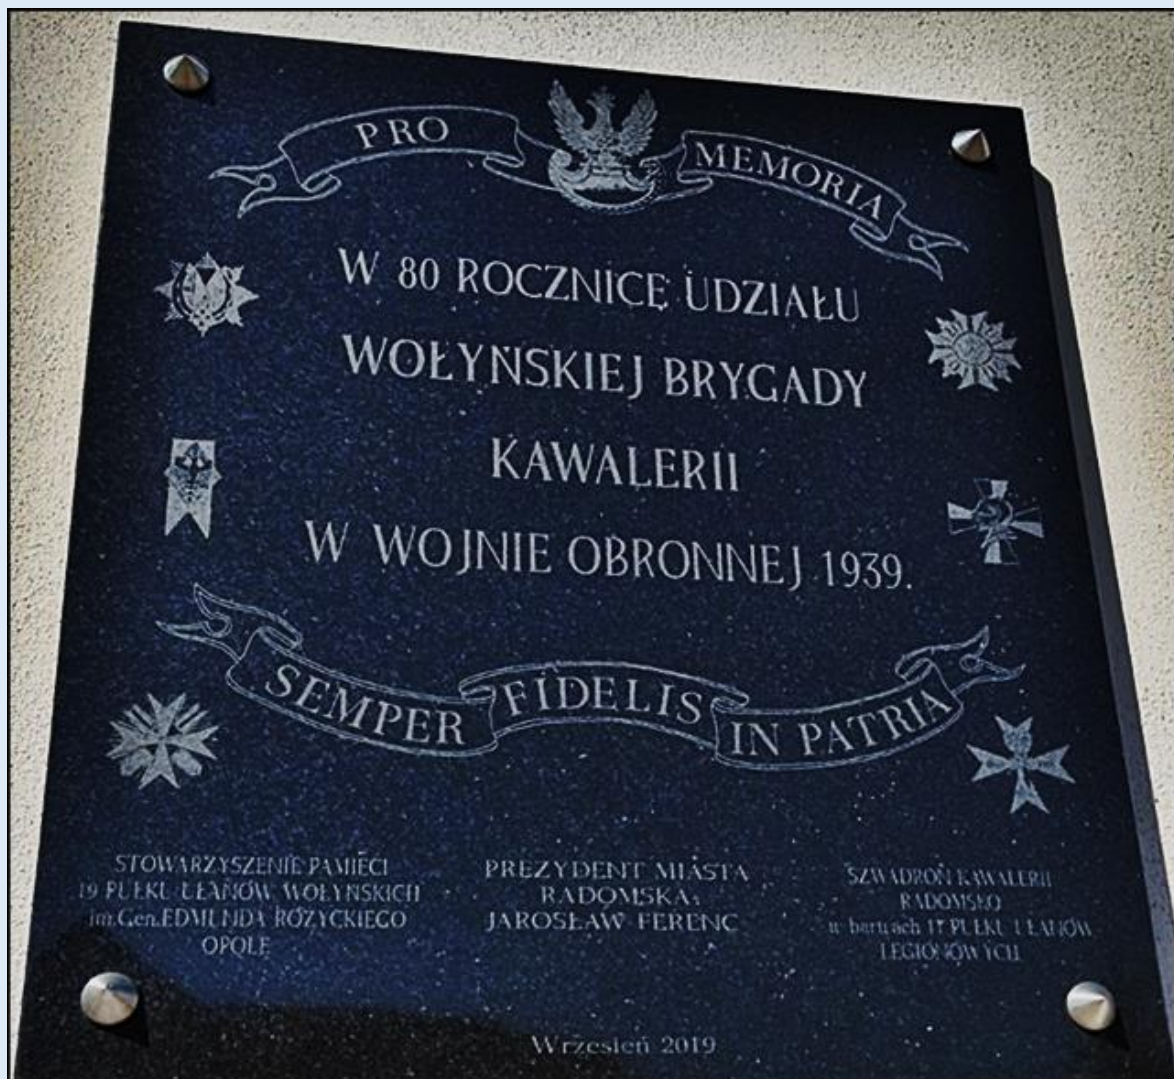

MIEJSCA PAMIĘCI

Radomsko - Tablice na dworcu PKP 'Wołyńskiej Brygadzie Kawalerii'

zdjęcia: Jan Nitecki

[POWRÓT DO STRONY GŁÓWNEJ IKONOGRAFII](#)