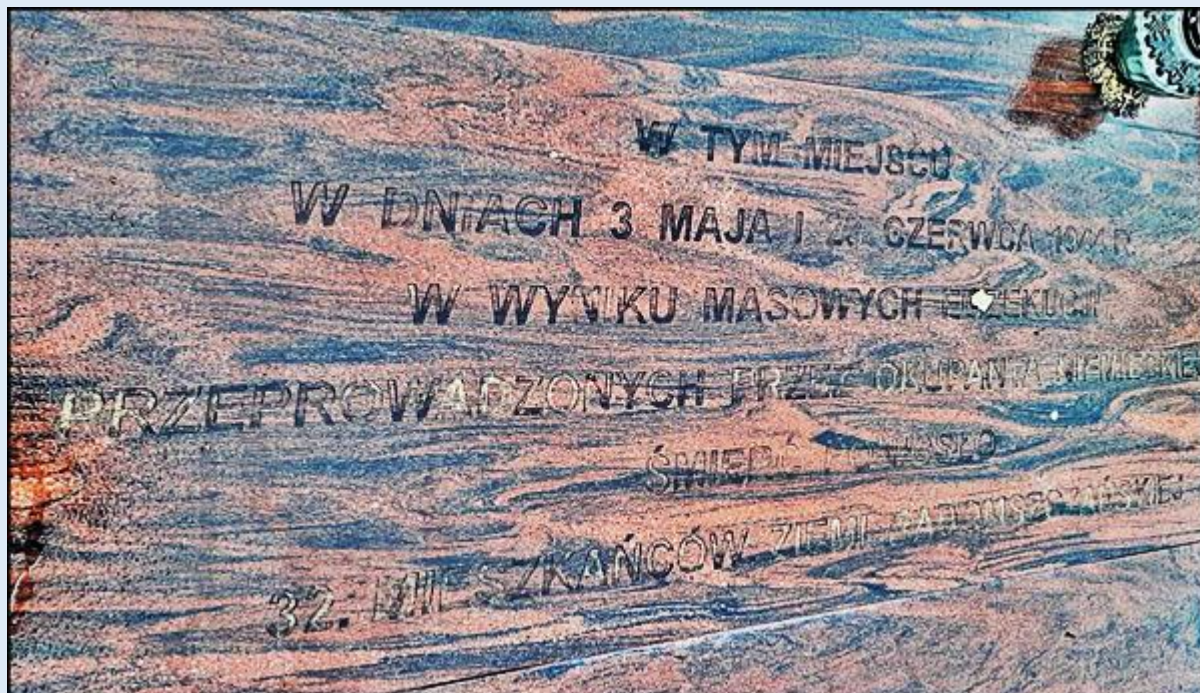

MIEJSCA PAMIĘCI

Radomsko

Pomnik Ofiar Egzekucji 'Na Kopcu'

zdjęcia: Jan Nitecki

[POWRÓT DO STRONY GŁÓWNEJ IKONOGRAFII](#)