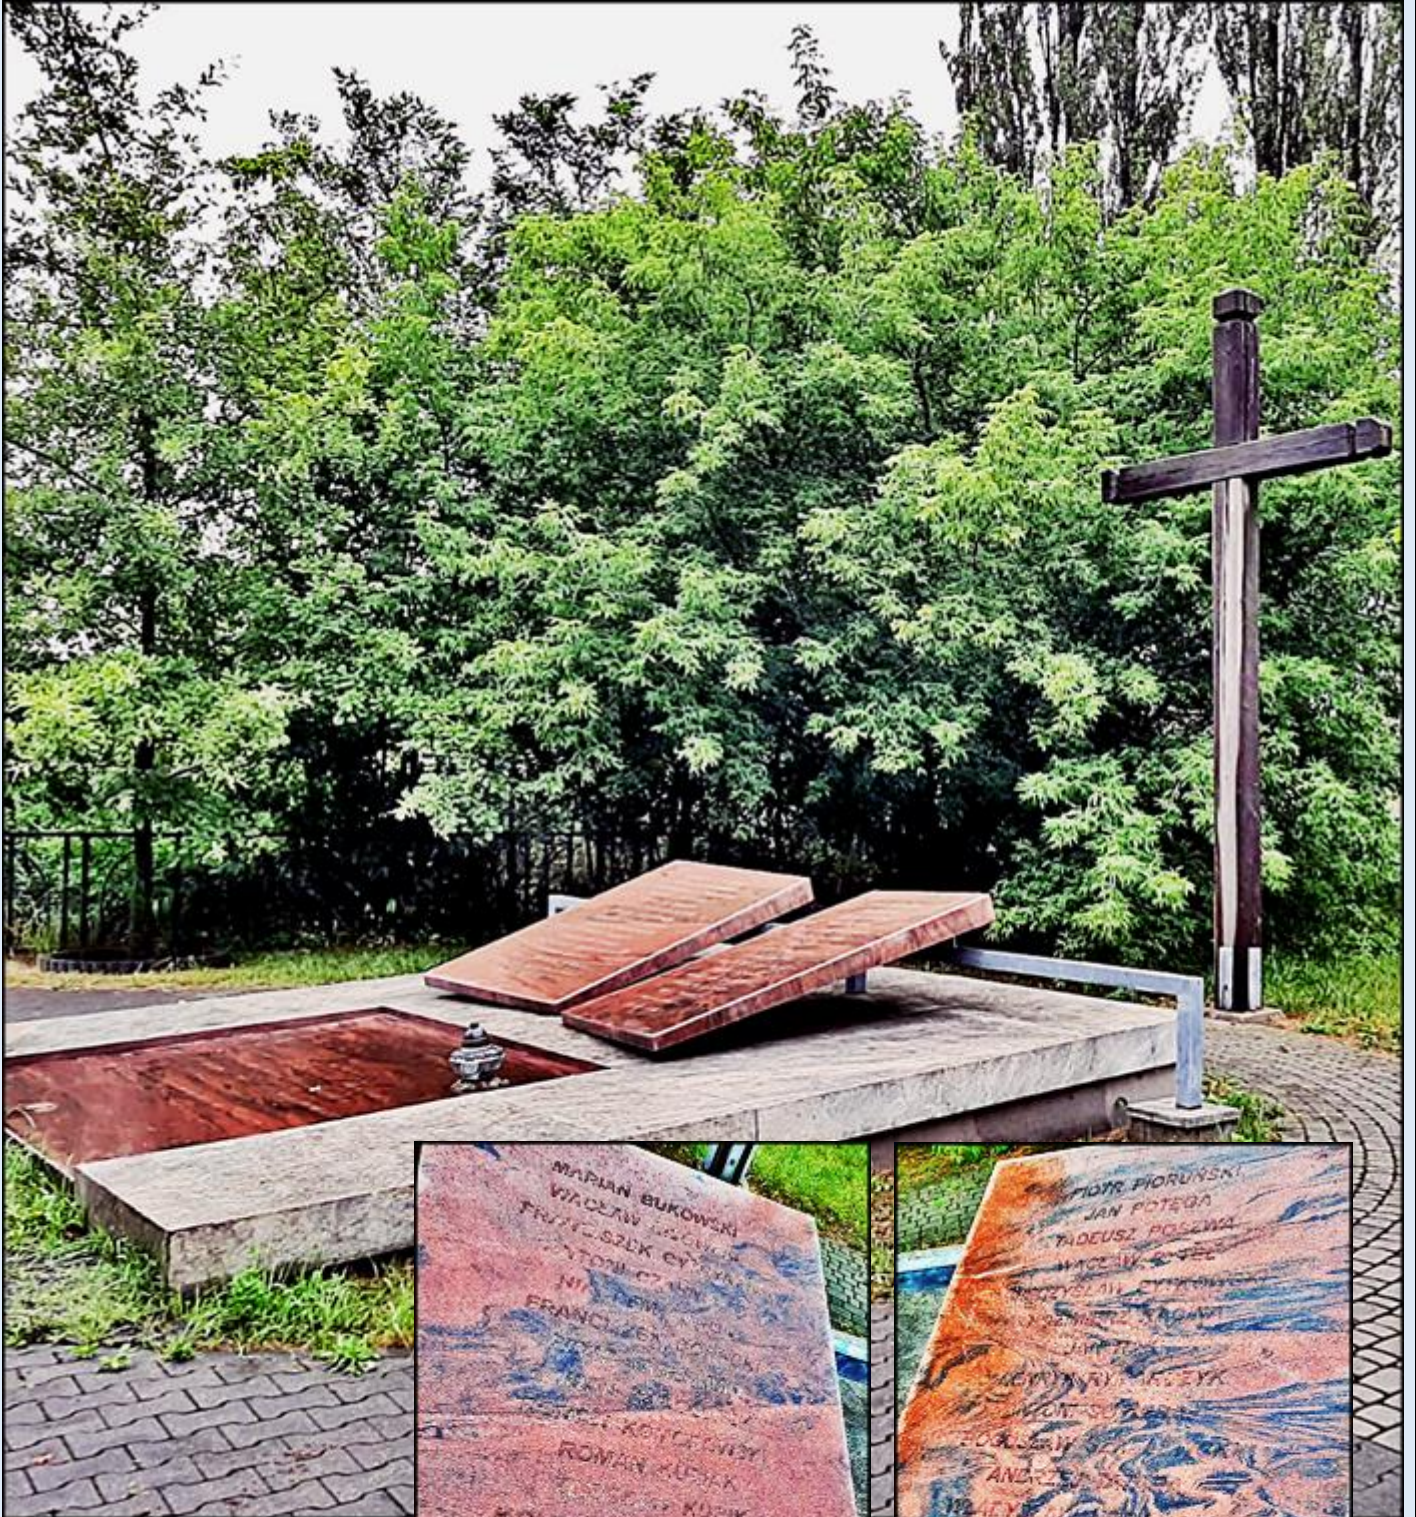

MIEJSCA PAMIĘCI

Radomsko

Pomnik Ofiar Egzekucji 'Na Kopcu'

zdjęcia: Jan Nitecki

[POWRÓT DO STRONY GŁÓWNEJ IKONOGRAFII](#)