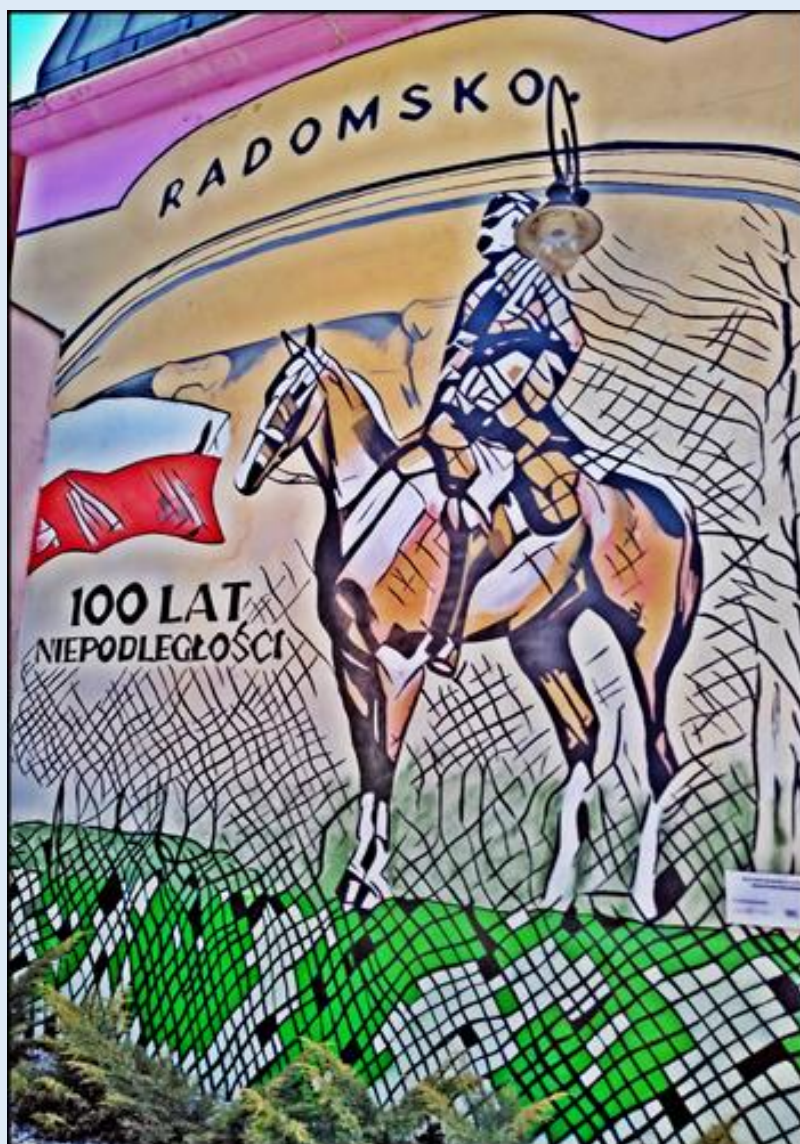

# MIEJSCA PAMIĘCI Radomsko Patriotyczne murale

*zdjęcia: Jan Nitecki*

[POWRÓT DO STRONY GŁÓWNEJ IKONOGRAFII](#)