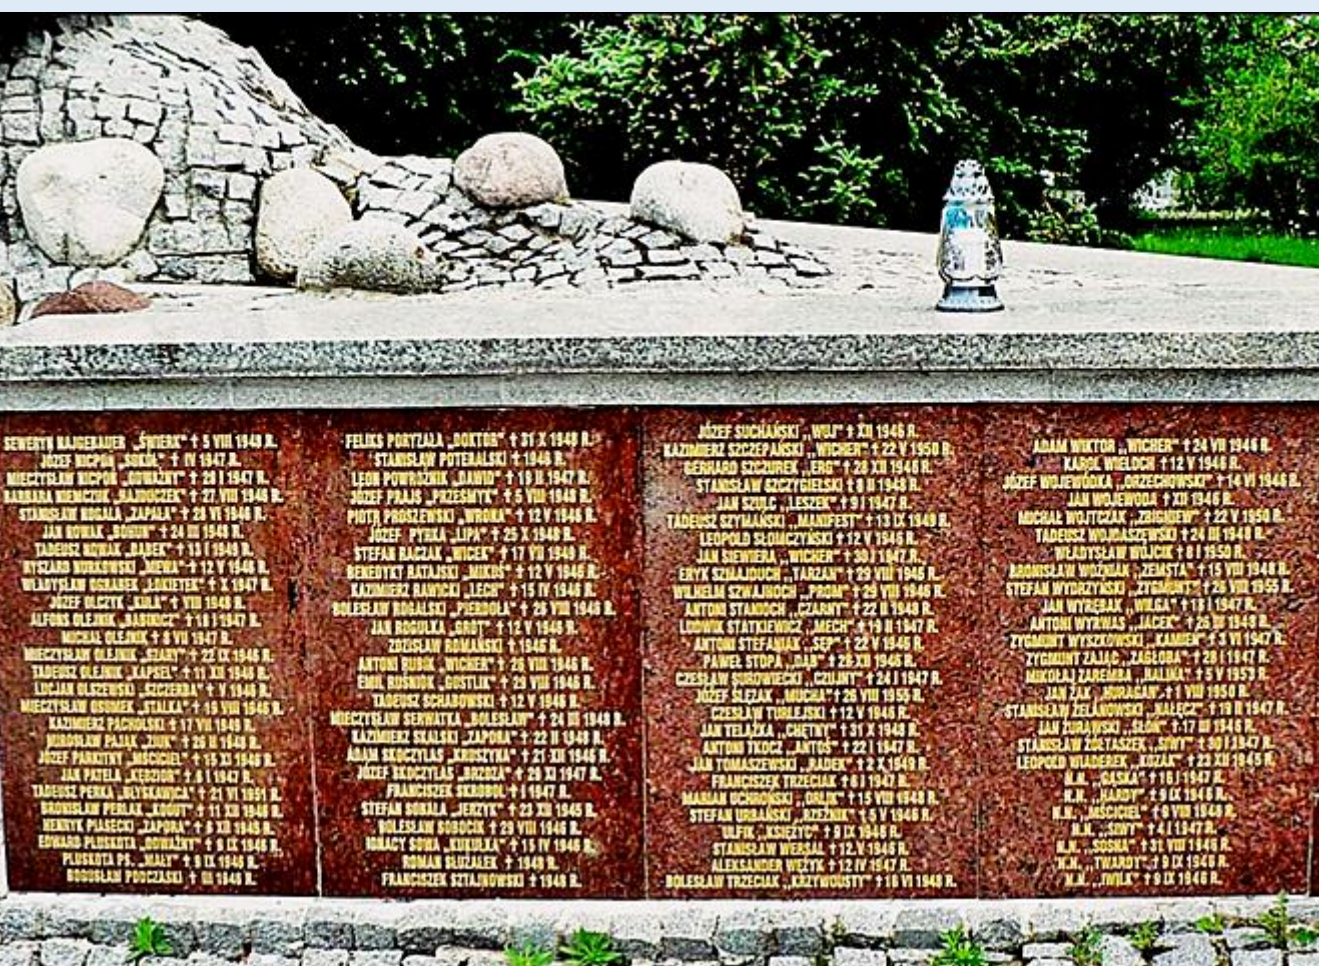

JÓZEF KUBIAK „PAWEŁ” + 30 VI 1948 R.
EDWARD KUDESKI + 1948 R.
BRONISŁAW KOLEJKA „STASIEK” + 1948 R.
ZDROBEK KOTERMACHA „CIĄBKI” + 7 I 1947 R.
TADEUSZ KUZA „OLEK” + 9 VII 1948 R.
STANISŁAW KWEC „CROTY” + 26 III 1947 R.
JAN KNAPIEK „LIS-SŁONA” + 21 VI 1947 R.
RYSZARD ŁĄDZ „KRAWIEC” + 21 X 1948 R.
PIOTR LEWICKI „WILK” + 31 VII 1948 R.
STANISŁAW LISIECKI „JAGUŚ” + 23 VII 1948 R.
PIOTR LISIECKI „SIBIRY” + 28 VII 1948 R.
ADAM LEBEK „MATE” + 28 I 1947 R.
KAZIMIERZ ŁUCZAK + 15 II 1947 R.
STEFAN LURCZYK „KADP” + 26 XI 1948 R.
KAZIMIERZ MACIEJEWSKI „WŁADYSLAW” + 30 VII 1947 R.
JAN MAJOWSKI „MURZA” + 31 III 1948 R.
JÓZEF MAJOWSKI „KOCIOŁA” + 23 XI 1947 R.
WŁADYSLAW MASŁOWSKI + 1948 R.
STANISŁAW MASZCZAK „SŁANKA” + 22 V 1948 R.
ERYK MATYSIOWICZ „KOJAK” + 23 X 1948 R.
ROMAN MASZAK „JYS” + 1 XI 1948 R.
JÓZEF MICHAŁAK „LUTNIK” + 1 IV 1948 R.
CIESŁAW MICHAŁAK + 24 VI 1948 R.
JÓZEF MICHAŁAK + 1947 R.
KAZIMIERA MIELCZAK „WIERNA” + 27 VII 1948 R.
CIESŁAW MIELCZAK „JÓZELARZ” + 9 1948 R.

LECH KARBAS „KOCZYK” + 30 X 1948 R.
STANISŁAW KASPROWY „CHADZIAŁ” + 26 III 1947 R.
JÓZEF KASZCZYK + 29 I 1948 R.
JÓZEF KEDZIOBA „RYBALDZ” + 26 I 1947 R.
TADEUSZ KEPINSKI „LĄS” + 1948 R.
ANDRZEJ KIDANSKI „OJCIEC” + 7 I 1947 R.
TADEUSZ KLIMASINSKI + 1948 R.
MARIAN KNOP PS. „WŁASOW” + 18 II 1947 R.
JÓZEF KNIEWSKI + X 1948 R.
JAN KOCZ JAN „ZEMSTA” + 31 VII 1948 R.
MIECZYSLAW KOKOT „SWISTAK” + 8 XII 1948 R.
ROBERT KOŁODZIEJ „OJCIEC” + 29 VII 1948 R.
ZYGFRYD KOŁODZIEJ „JASTRZĄB” + 25 VII 1948 R.
JÓZEF KONIARSKI + 12 V 1948 R.
BOLESŁAW KOZINSKI „TYDEK” + 28 I 1947 R.
STEFAN KOWALCZYK „JELEN” + 12 VII 1948 R.
JAN KRATA + 31 VI 1948 R.
TOMASZ KRZAK + 3 X 1948 R.
STEFAN KRZYŻANOWSKI „SŁONKO” + 19 III 1948 R.
ANTONI KRZYŻANOWSKI „KORC” + 19 III 1948 R.
STEFAN KRZYŻANOWSKI „MORC” + 8 IX 1948 R.
STANISŁAW KRZYŻANOWSKI „MORC” + 8 IX 1948 R.
JAN KRZYŻANOWSKI „ALFONZ” + 18 IX 1948 R.
JÓZEF KRZYŻANOWSKI „LĄS” + 1948 R.
BOLESŁAW KUBIAK + 13 VI 1947 R.

FELIX KURKOWSKI „ANTON” + 31 1947 R.
ZENON KURKOWSKI „WISŁA” + 22 1948 R.
STEFAN KURKOWSKI „ZISOCKI” + 19 VII 1948 R.
STEFAN KURKOWSKI „TUC” + 29 IX 1948 R.
JAN KURKOWSKI + 1948 R.
STANISŁAW KWADZIN „WITK” + 19 X 1948 R.
STEFAN KWADZIN „WODA” + 4 X 1948 R.
MICHAŁ KWADZIN „KORC” + 23 VII 1948 R.
ANTONI KWADZIN „DOBRY” + 23 VII 1948 R.
EDWARD KWADZIN „KORC” + 23 VII 1948 R.
JAN KWADZIN „KORC” + 23 VII 1948 R.
ANTONI KWADZIN „KORC” + 23 VII 1948 R.
EDWARD KWADZIN „KORC” + 23 VII 1948 R.
STEFAN KWADZIN „KORC” + 23 VII 1948 R.
ANTONI KWADZIN „KORC” + 23 VII 1948 R.
ANDRZEJ KWADZIN „KORC” + 23 VII 1948 R.
KAZIMIERZ KWADZIN „KORC” + 23 VII 1948 R.
STEFAN KWADZIN „KORC” + 23 VII 1948 R.
ANTONI KWADZIN „KORC” + 23 VII 1948 R.
WIKTOR KWADZIN „KORC” + 23 VII 1948 R.
STANISŁAW KWADZIN „KORC” + 23 VII 1948 R.
WYSLAW KWADZIN „KORC” + 23 VII 1948 R.
JERZY KWADZIN „KORC” + 23 VII 1948 R.
FRANCISZEK KWADZIN „KORC” + 23 VII 1948 R.
DEWID KWADZIN „KORC” + 23 VII 1948 R.