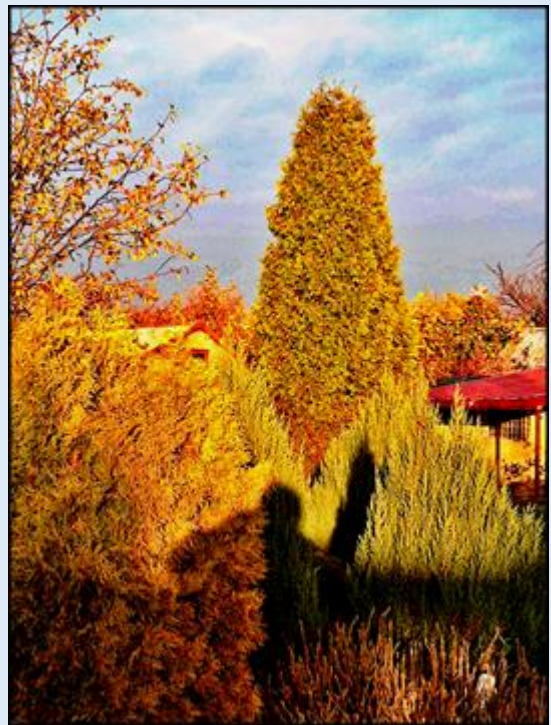

MIEJSCA PAMIĘCI

Radomsko - przy ul. Brzeźnickiej

Najpiękniejsze działki ROD

zdjęcia: Jan Nitecki

[POWRÓT DO STRONY GŁÓWNEJ IKONOGRAFII](#)