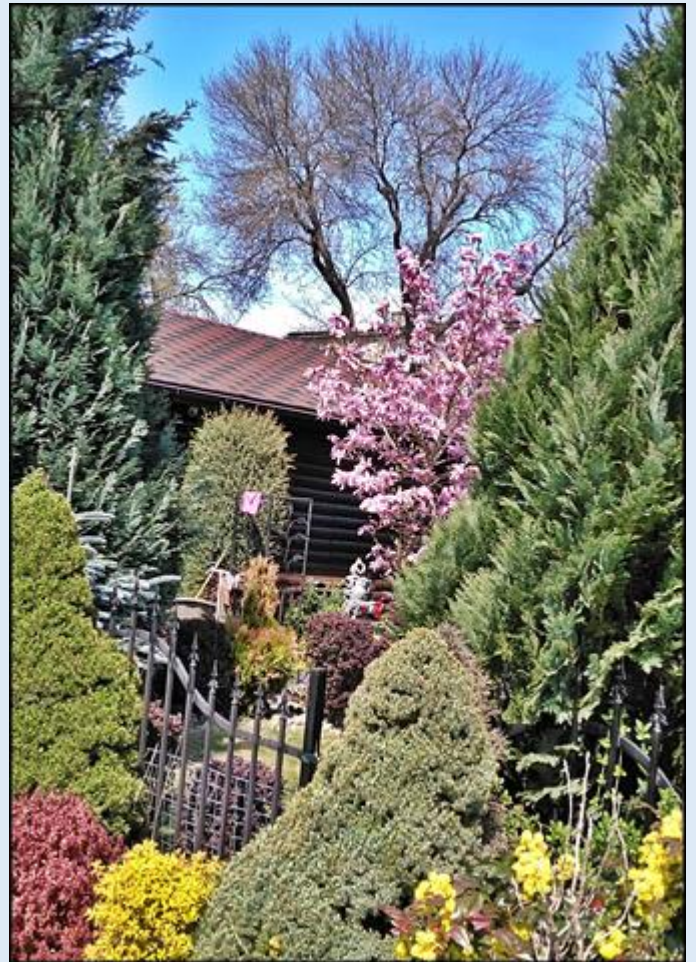

MIEJSCA PAMIĘCI

Radomsko - przy ul. Brzeźnickiej

Najpiękniejsze działki ROD

zdjęcia: Jan Nitecki

[POWRÓT DO STRONY GŁÓWNEJ IKONOGRAFII](#)