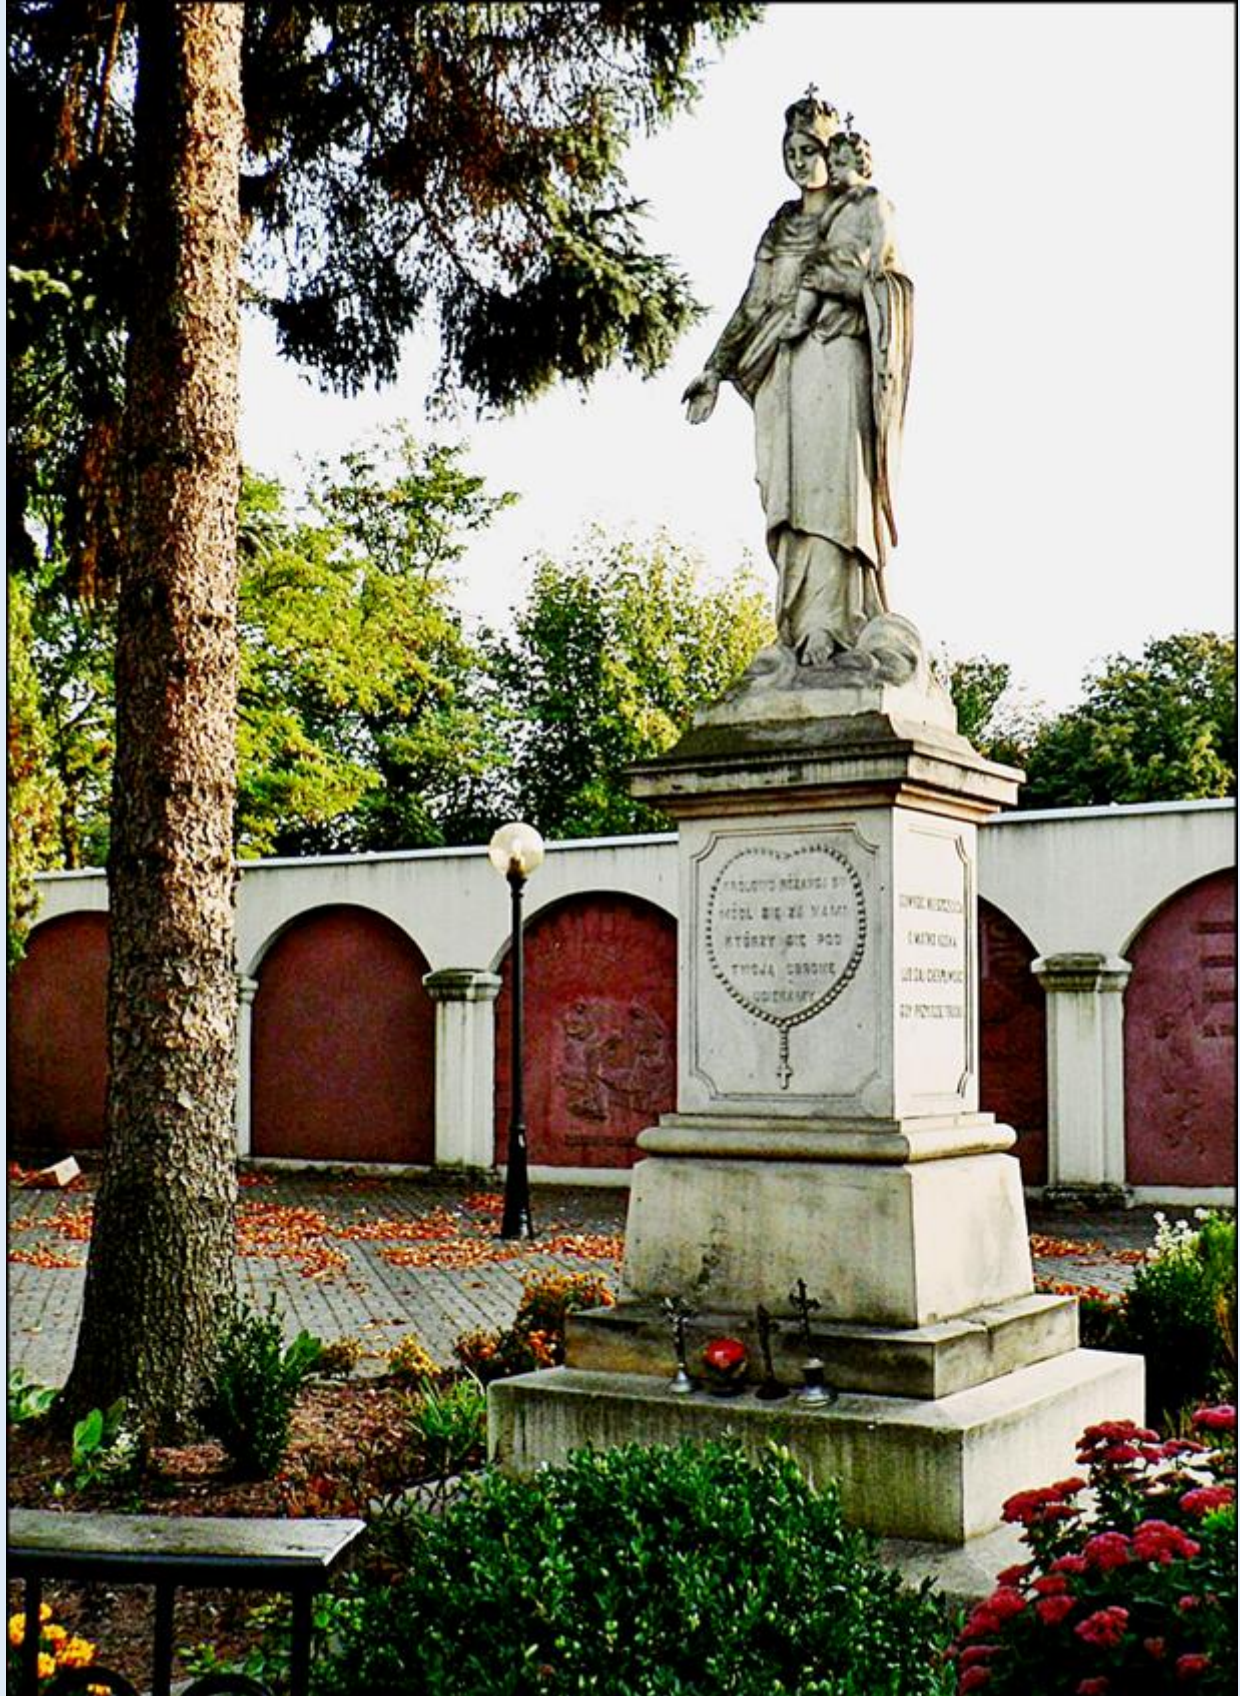

MIEJSCA PAMIĘCI
Radomsko - Figura MB z 1889 r.
[na dziedzińcu OO. Franciszkanów](#)

zdjęcia: Jan Nitecki

[POWRÓT DO STRONY GŁÓWNEJ IKONOGRAFII](#)