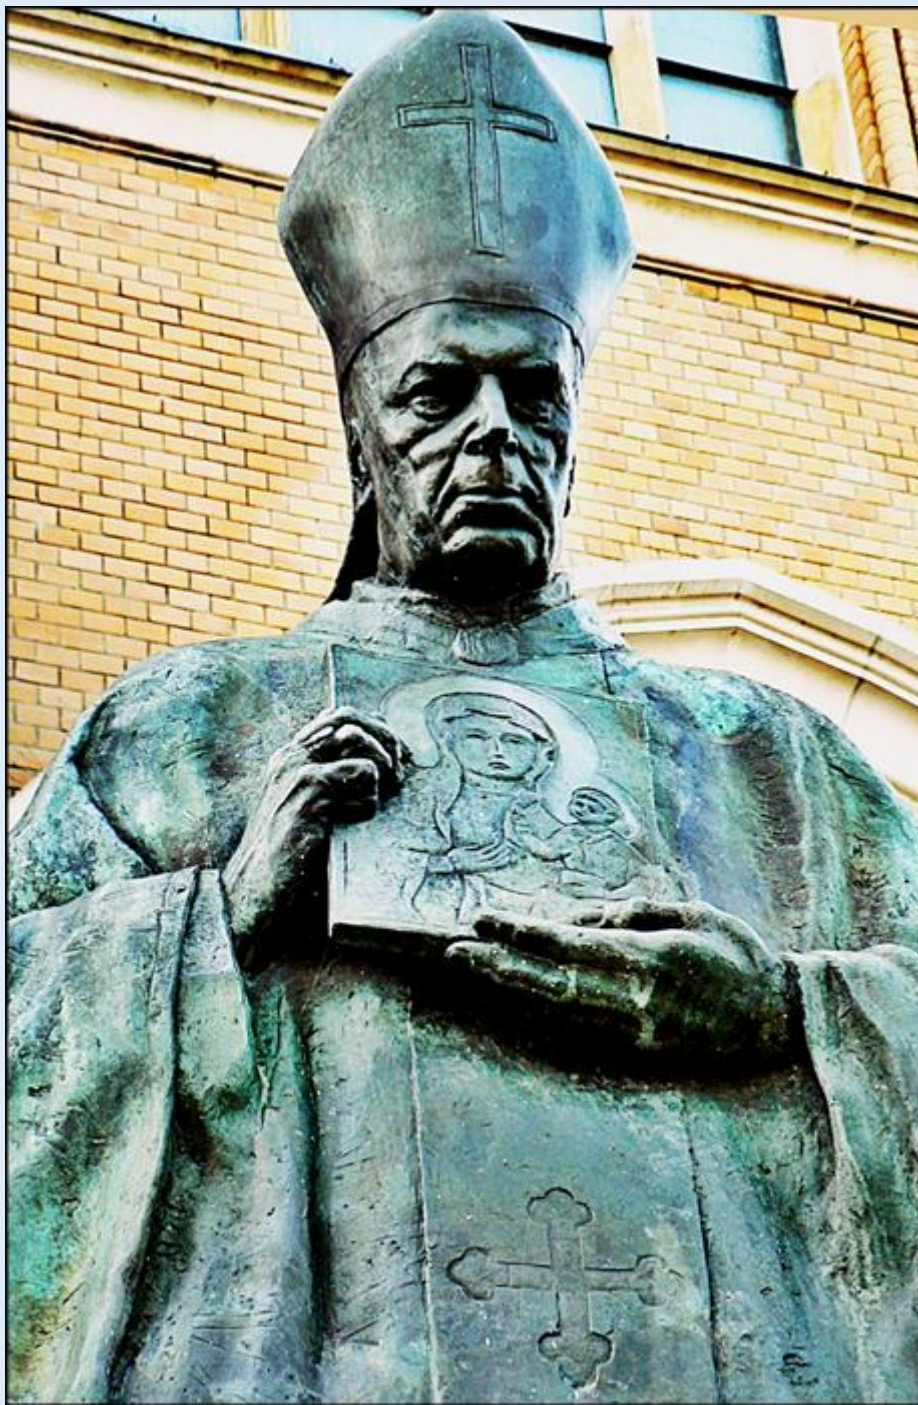

MIEJSCA PAMIĘCI

Radom – [obok Katedry pw. Opieki NMP](#)
[Pomnik bł. kard. Stefana Wyszyńskiego](#)

zdjęcia: Jan Nitecki

[POWRÓT DO STRONY GŁÓWNEJ IKONOGRAFII](#)