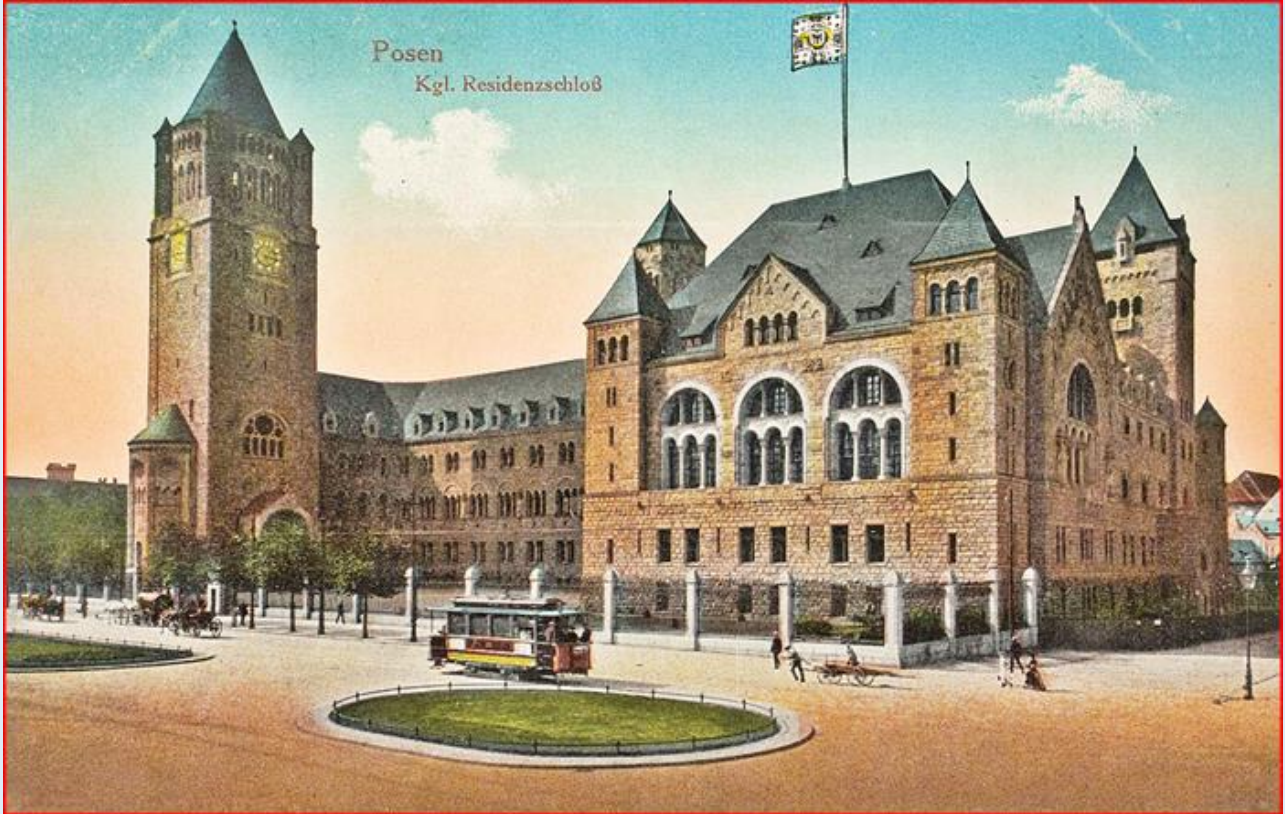

MIEJSCA PAMIĘCI

Poznań

Zamek Cesarski

zdjęcia: Jan Nitecki

zdjęcia w czerwonym obramowaniu zapożyczono z:
https://encrypted-tbn0.gstatic.com/images?q=tbn:ANd9GcRi_i0ouhBovSFV12On-0HBm_y38wVr0WLGNw&usqp=CAU
<https://encrypted-tbn0.gstatic.com/images?q=tbn:ANd9GcS7jQGwUioRd4PRr2q-00dC54W7cfGTdkRkQ&usqp=CAU>