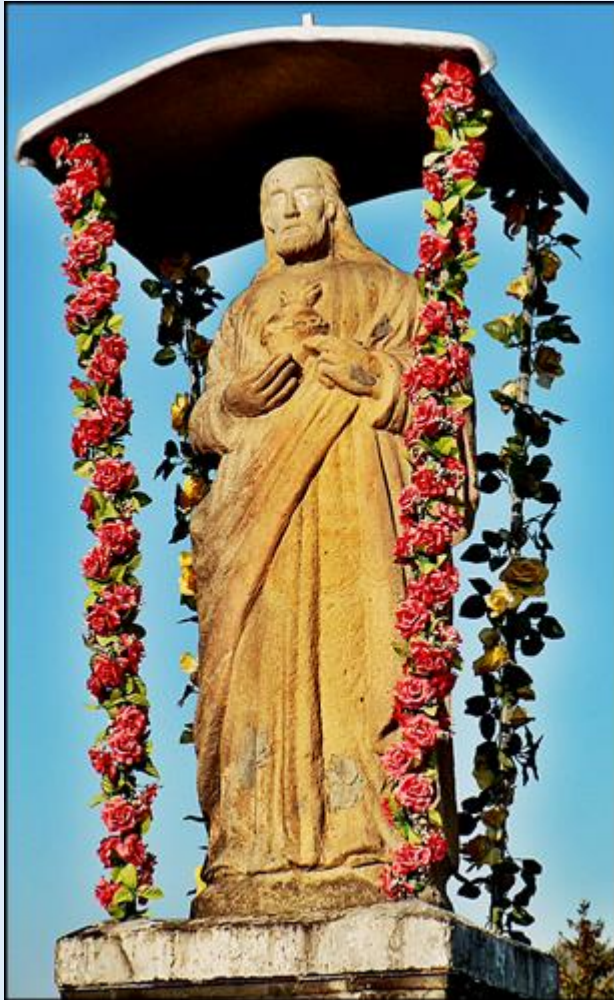

MIEJSCA PAMIĘCI
Poreba Spytkowska
Figura Chrystusa z 1892 r.

zdjęcia: Jan Nitecki

[POWRÓT DO STRONY GŁÓWNEJ IKONOGRAFII](#)