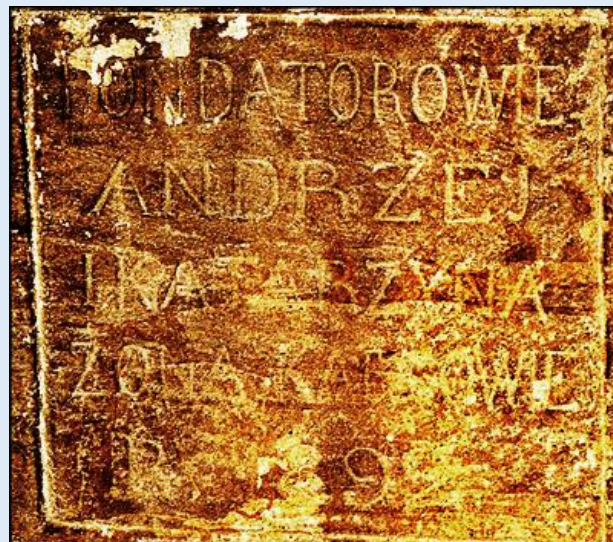

MIEJSCA PAMIĘCI
Poreba Spytkowska
Figura Chrystusa z 1892 r.

zdjęcia: Jan Nitecki

[POWRÓT DO STRONY GŁÓWNEJ IKONOGRAFII](#)