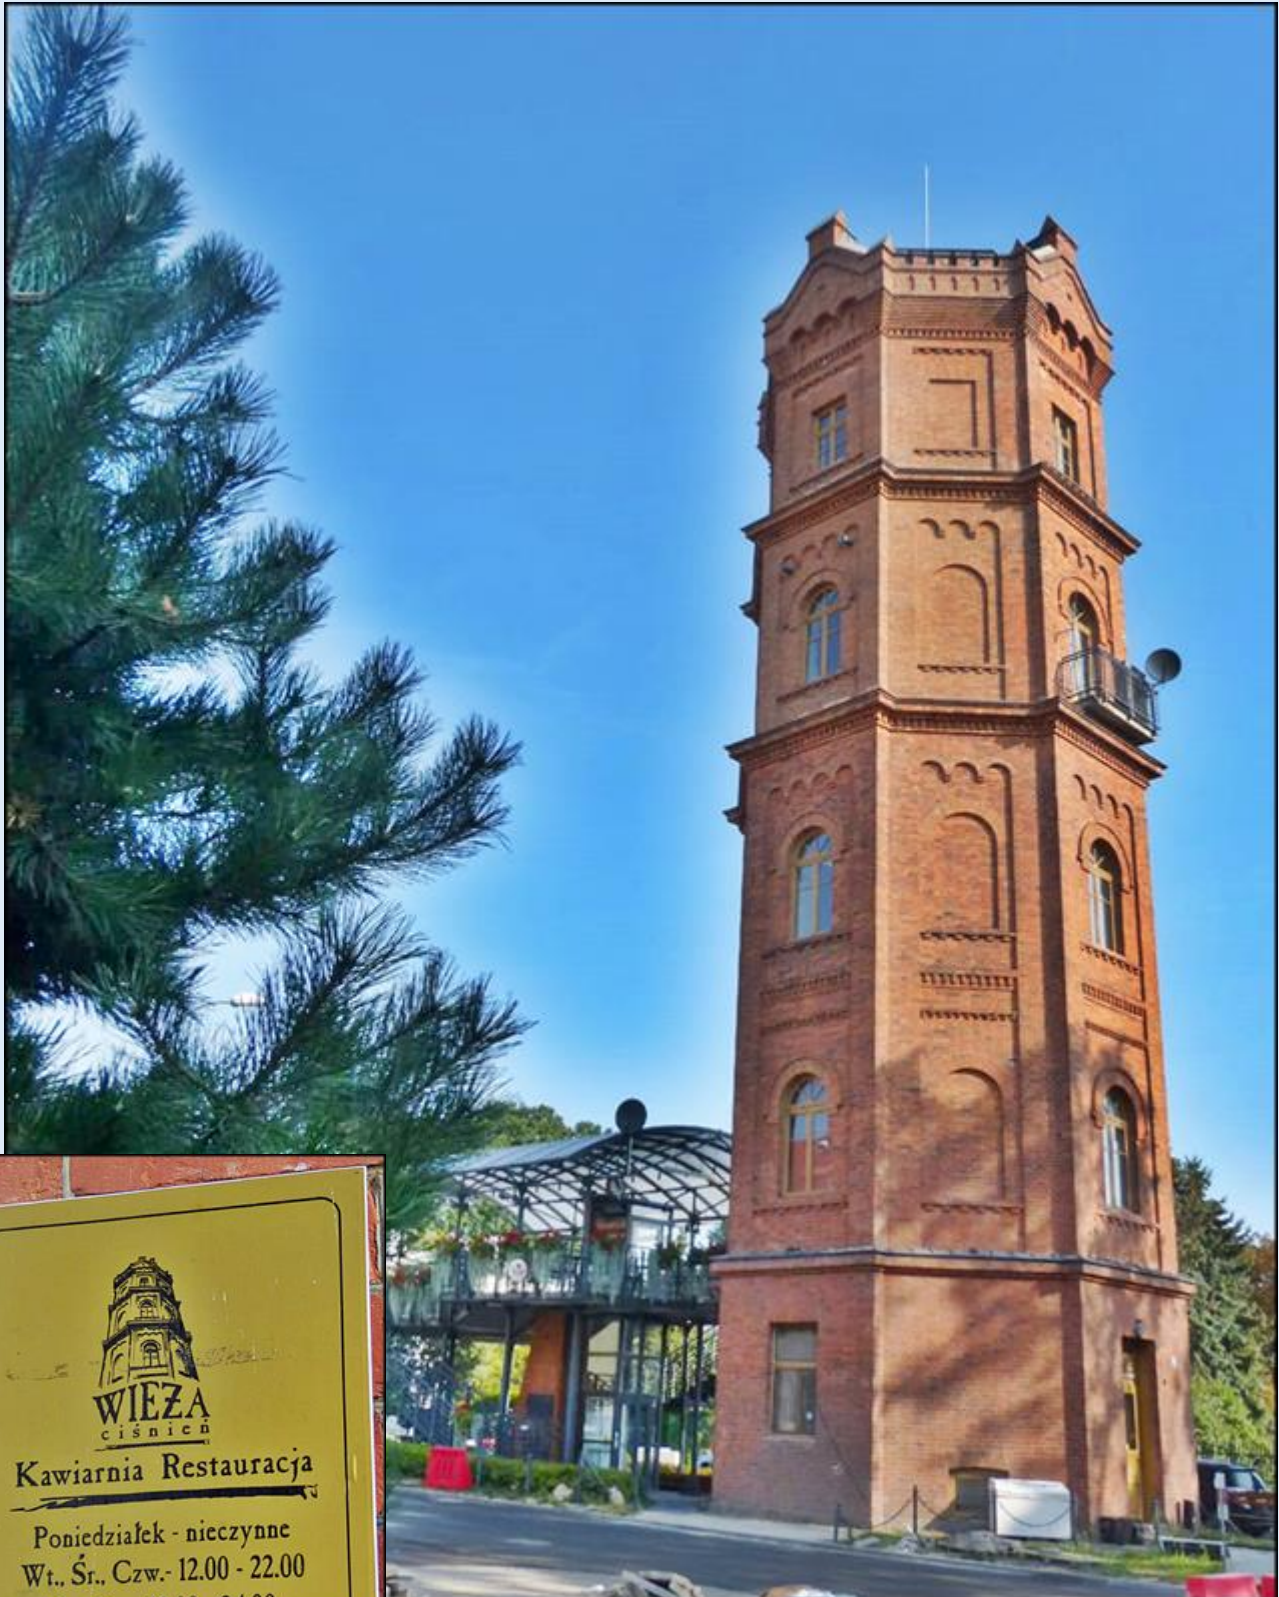

MIEJSCA PAMIĘCI
Płock
Zabytkowa Wieża Ciśnień

zdjęcia: Jan Nitecki

[POWRÓT DO STRONY GŁÓWNEJ IKONOGRAFII](#)